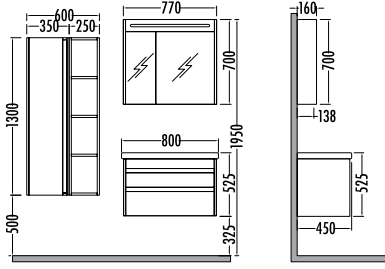

Side cabinet with shelf

~~5540~~
₺ **4859**
Espero 80cm
İNDIRIMLI

Beyaz
White

~~3260~~ ₺ **2859**
Espero
Boy Dlp. 60cm

ESPERO 65

	Satış Fiyatı	Kampanyalı Satış Fiyatı
Alt modül / Lower unit	3.275	2.873
Üst modül / Upper unit	1.500	1.316
Takım / Set	4.775	4.189
Boy dolabı / Side cabinet	2.280	1.999