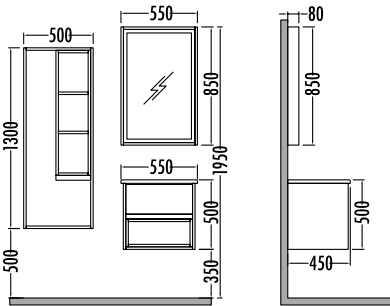

~~3110~~ **2729**
 Punto
 Boy Dlp. 50cm

Beyaz / Berlin
 White / Berlin

PUNTO 55

	Satış Fiyatı	Kampanyalı Satış Fiyatı
Alt modül / Lower unit	2.415	2.115
Üst modül / Upper unit	1.565	1.374
Takım / Set	3.980	3.489
Boy dolabı / Side cabinet	3.110	2.729