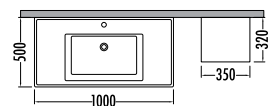

AVANT SERIES

~~7750~~
₺ **6799**
Avant 100cm
İNDİRİMLİ

~~3350~~ ₺ **2939**
Avant
Boy Dlp. 35cm

Siyah - Gümüş
Black - Silver

AVANT 100

Satış Fiyatı **Kampanyalı Satış Fiyatı**

Alt modül / Lower unit	: 5.630	4.939
Üst modül / Upper unit	: 2.120	1.860
Takım / Set	: 7.750	6.799
Boy dolabı / Side cabinet	: 3.350	2.939