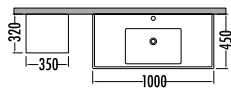

~~2320~~ **2029**
Pulsar
Boy Dolap. 35cm

~~5310~~
4659
Pulsar 100cm
İNDIRIMLI

Berlin - Beyaz
Berlin - White

	Satış Fiyatı	Kampanyalı Satış Fiyatı
Alt modül / Lower unit	3.430	3.010
Üst modül / Upper unit	1.880	1.649
Takım / Set	5.310	4.659
Boy dolabı / Side cabinet	2.320	2.029

Pulsar serisi renk alternatifleri
Pulsar series color options

Berlin - Beyaz	Berlin - White
Berlin - Sarı	Berlin - Yellow
Berlin - Dafne	Berlin - Daphne

Melamin kapak

Soft close kapak

Seramik Lavabo

Dolaplı ledli ayna