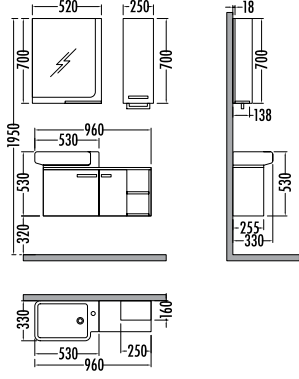

SLIM
FIT

POLO 96

Alt modül / Lower unit	: 1.915	1.681
Üst modül / Upper unit	: 710	618
Takım / Set	: 2.625	2.299
Yanm boy dolabı Side cabinet	: 1.060	929

POLO SERIES

~~2625~~
₺ **2299**
Polo 96cm
İNDİRİMLİ

~~1060~~ ₺ **929**
Polo Yarım Boy Dlp. 25cm