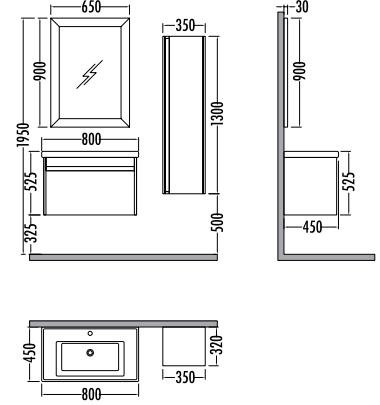

OCTAVIA 80 **Satış Fiyatı** **Kampanyalı Satış Fiyatı**

Alt modül / Lower unit	: 2.970	2.604
Üst modül / Upper unit	: 1.295	1.135
Takım / Set	: 4.265	3.739
Boy dolabı / Side cabinet	: 2.280	1.999

~~4265~~
₺ 3739
Octavia 80cm
İNDİRİMLİ

Fırtına Gri
Storm Grey

~~2280~~ **₺ 1999**
Octavia
Boy Dlp. 35cm

Octavia serisi renk alternatifleri
Octavia series color options

Kaya Gri	Stone Grey
Fırtına Gri	Storm Grey
Beyaz	White

OCTAVIA 65 **Satış Fiyatı** **Kampanyalı Satış Fiyatı**

Alt modül / Lower unit	: 2.330	2.044
Üst modül / Upper unit	: 1.295	1.135
Takım / Set	: 3.625	3.179
Boy dolabı / Side cabinet	: 2.280	1.999