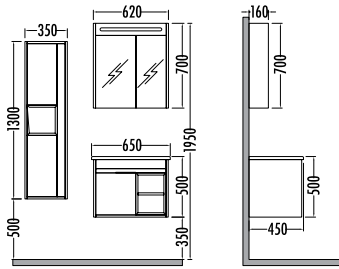

PULSAR 65 Satış Fiyatı **Kampanyalı Satış Fiyatı**

Alt modül / Lower unit	: 2.435	2.137
Üst modül / Upper unit	: 1.405	1.232
Takım / Set	: 3.840	3.369
Boy dolabı / Side cabinet	: 2.320	2.029