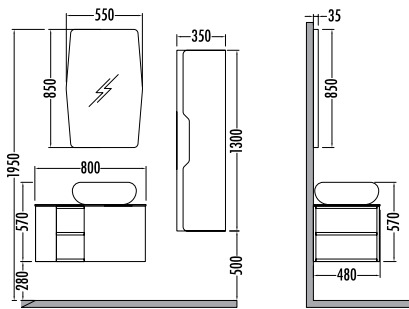

Berlin - Beyaz
Berlin - White

~~6625~~
₺ **5809**
Era 80cm
İNDİRİMLİ

~~2880~~ ₺ **2529**
Era
Boy Dolap. 35cm

Dorado - Beyaz
Dorado - White

ERA 80

	Satış Fiyatı	Kampanyalı Satış Fiyatı
Alt modül / Lower unit	4.815	4.220
Üst modül / Upper unit	1.810	1.589
Takım / Set	6.625	5.809
Boy dolabı / Side cabinet	2.880	2.529