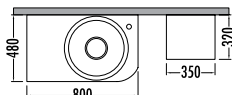

Berlin - Beyaz
Berlin - White

~~6625~~
₺ **5809**
Era 80cm
İNDİRİMLİ

~~2880~~ ₺ **2529**
Era
Boy Dolap. 35cm

Dorado - Beyaz
Dorado - White

ERA 80

	Satış Fiyatı	Kampanyalı Satış Fiyatı
Alt modül / Lower unit	4.815	4.220
Üst modül / Upper unit	1.810	1.589
Takım / Set	6.625	5.809
Boy dolabı / Side cabinet	2.880	2.529