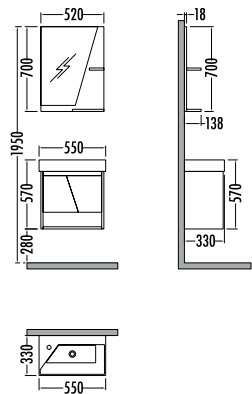

TITAN 55

	Satış Fiyatı	Kampanyalı Satış Fiyatı
Alt modül / Lower unit	1.760	1.544
Üst modül / Upper unit	735	645
Takım / Set	2.495	2.189