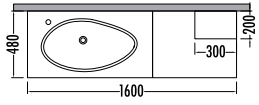

~~7655~~
₺ 6719
 Escape 65cm
 İNDİRİMLİ

Retro Taş - Siyah
 Retro Stone - Black

~~2765~~ **₺ 2429**
 Escape
 Boy Dlp. 35cm

CEED 160

Satış Kampanyalı
Fiyatı Satış Fiyatı

Alt modül / Lower unit	: 4.660	4.086
Çekmece / Drawer unit	: 3.310	2.902
Üst modül / Upper unit	: 1.810	1.589
Boy dolabı / Side cabinet	: 2.020	1.772
Takım / Set	: 11.800	10.349