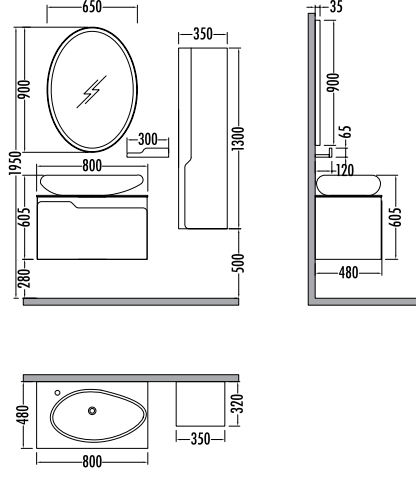

~~2.880~~ ₺ **2.529**
Kuga
Boy Dolap. 35cm

Antik Beyaz / Beyaz
Antique White / White

KUGA 100

	Satış Fiyatı	Kampanyalı Satış Fiyatı
Alt modül / Lower unit	6.945	6.093
Üst modül / Upper unit	2.070	1.816
Takım / Set	9.015	7.909
Boy dolabı / Side cabinet	2.880	2.529