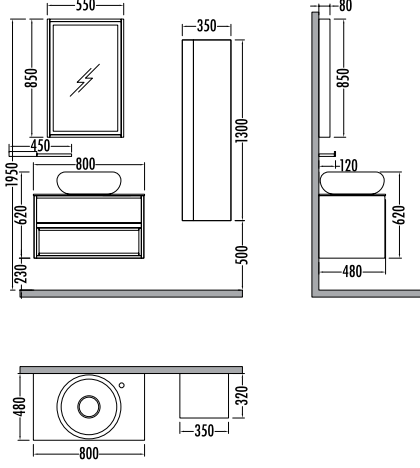

CACTUS 80

Satış Fiyatı	4.350
Alt modül / Lower unit	3.815
Üst modül / Upper unit	1.565
Takım / Set	5.915
Boy dolabı / Side cabinet	2.280

Kampanyalı Satış Fiyatı

3.815
1.374
5.189
1.999

~~5915~~
₺ **5189**
Cactus 80cm
İNDİRİMLİ