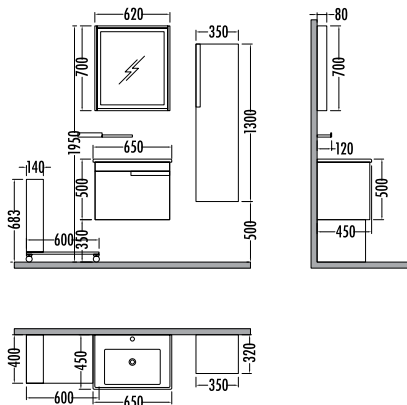

~~3625~~
₺ **3179**
Sephia 65cm
İNDİRİMLİ

~~1825~~ ₺ **1599**
Sephia
Hareketli Modül

~~1825~~ ₺ **1599**
Sephia
Boy Dlp. 35cm

Beyaz
White