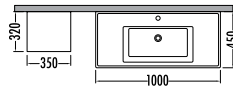

Talisman serisi renk alternatifleri
Talisman series color options

Beyaz - Altın | White - Gold
Siyah - Altın | Black - Gold