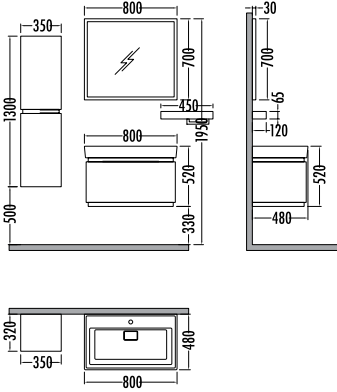

MONDEO 80

Alt modül / Lower unit :
Üst modül / Upper unit :
Takım / Set :
Boy dolabı / Side cabinet :

Satış Fiyatı : 3.525
Kampanyalı Satış Fiyatı : 3.092
Satış Fiyatı : 2.060
Kampanyalı Satış Fiyatı : 1.807
Satış Fiyatı : 5.585
Kampanyalı Satış Fiyatı : 4.899
Satış Fiyatı : 1.890
Kampanyalı Satış Fiyatı : 1.659