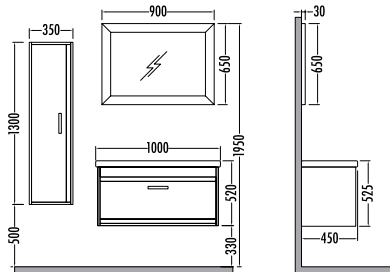

TALISMAN SERIES

~~5080~~
₺ **4459**
Talisman 100cm
İNDİRİMLİ

~~2210~~ ₺ **1939**
Talisman
Boy Dlp. 35cm

Beyaz / Altın
White / Gold

TALISMAN 100

	Satış Fiyatı	Kampanyalı Satış Fiyatı
Alt modül / Lower unit	3.660	3.214
Üst modül / Upper unit	1.420	1.245
Takım / Set	5.080	4.459
Boy dolabı / Side cabinet	2.210	1.939