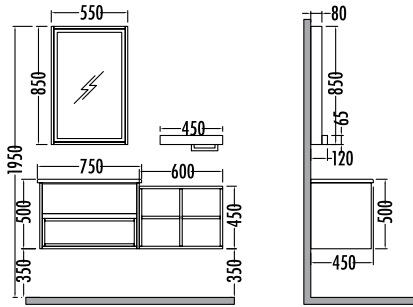

PUNTO SERIES

~~1810~~ ₺1589
Punto
Boy Dlp. 35cm

~~5585~~
₺4899
Punto 100cm
İNDİRİMLİ

Beyaz / Berlin
White / Berlin

Beyaz / Dorado
White / Dorado

~~1280~~ ₺1119
Açık Rafli
Ünite 60cm

PUNTO 75

	Satış Fiyatı	Kampanyalı Satış Fiyatı
Alt modül / Lower unit	3.120	2.735
Üst modül / Upper unit	1.565	1.374
Takım / Set	4.685	4.109
Açık raf / Shelf unit	1.280	1.119