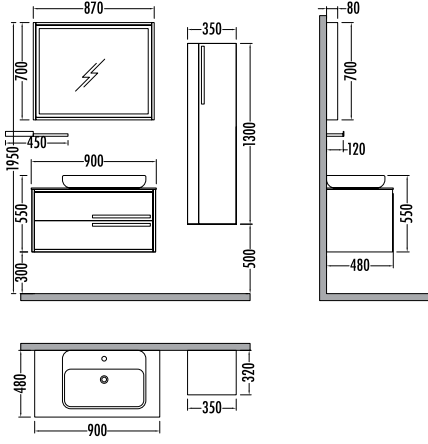

Siyah - Dorado
Black - Dorado

CAMRY 90

Satış Fiyatı

Kampanyalı Satış Fiyatı

Alt modül / Lower unit	: 4.630	4.062
Üst modül / Upper unit	: 1.665	1.460
Takım / Set	: 6.295	5.519
Boy dolabı / Side cabinet	: 2.280	1.999