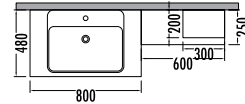

Satış Fiyatı	Kampanyalı Satış Fiyatı
: 3.160	2.772
: 2.060	1.807
: 5.220	4.579
: 1.590	1.399
: 1.280	1.119

~~4410~~

₺ **3869**

Sorento 65cm

İNDİRİMLİ

~~1590~~ ₺ **1399**

Sorento Yarım
Boy Dlp. 30cm

~~1280~~ ₺ **1119**