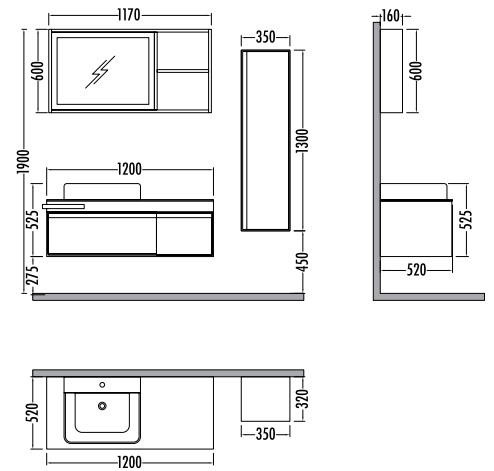

MOKKA 120

	Satış Fiyatı	Kampanyalı Satış Fiyatı
Alt modül / Lower unit	7.955	6.979
Üst modül / Upper unit	2.280	2.000
Takım / Set	10.235	8.979
Boy dolabı/Side cabinet	2.880	2.529

Mokka serisi renk alternatifleri
Mokka series color options

Beyaz - Berlin	White - Berlin
Siyah - Berlin	Black - Berlin
Yeni vizon - Berlin	New mink - Berlin