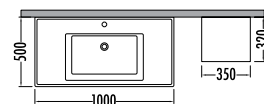

AVANT SERİSİ

~~7750~~
₺ **6799**
Avant 100cm
İNDİRİMLİ

~~3350~~ ₺ **2939**
Avant
Boy Dlp. 35cm

İzlanda Mavi Dişbudak
Island Blue Ashen

Yeşil Dişbudak
Green Ashen

AVANT 100

Alt modül / Lower unit
Üst modül / Upper unit
Takım / Set
Boy dolabı / Side cabinet

Satış Fiyatı Kampanyalı Satış Fiyatı

: 5.630 4.939
: 2.120 1.860
: 7.750 6.799
: 3.350 2.939