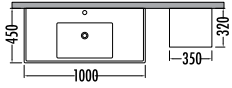

KONA 100

Satış Fiyatı **Kampanyalı Satış Fiyatı**

Alt modül / Lower unit	: 2.535	2.216
Üst modül / Upper unit	: 1.020	903
Takım / Set	: 3.555	3.119
Boy dolabı / Side cabinet	: 1.700	1.489

Kona serisi renk alternatifleri
Kona series color options

Dorado / Antrasit
Antik Beyaz - Antrasit
Beyaz / Antrasit

Dorado / Anthracite
Antique White / Anthracite
White / Anthracite

~~3555~~
₺ **3119**
Kona 100cm
İNDİRİMLİ