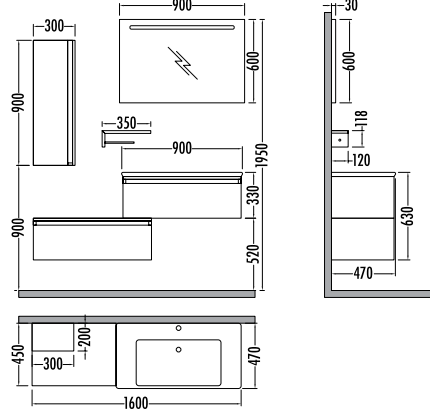

TOLEDO 160

Satış Fiyatı **Kampanyalı**
Fiyatı **Satış Fiyatı**

Alt modül / Lower unit	: 4.270	3.748
Çekmeceli modül / Drawer unit	: 3.055	2.681
Üst modül / Upper unit	: 1.725	1.511
Boy dolabı / Side cabinet	: 1.810	1.589
Takım / Set	: 10.860	9.529

Toledo serisi renk alternatifleri
Toledo series color options

Beyaz - Krom	White - Chrome
Siyah - Krom	Black - Chrome
Metalik Antrasit - Krom	Metallic Anthracite - Chrome