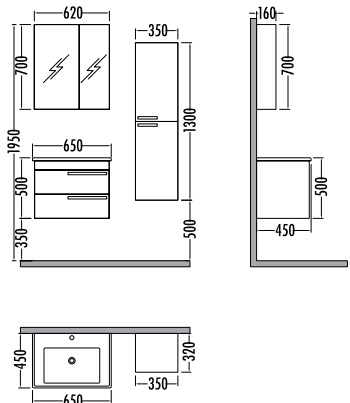

DOKKER 65

	Satış Fiyatı	Kampanyalı Satış Fiyatı
Alt modül / Lower unit	3.255	2.855
Üst modül / Upper unit	1.110	974
Takım / Set	4.365	3.829
Boy dolabı / Side cabinet	1.825	1.599