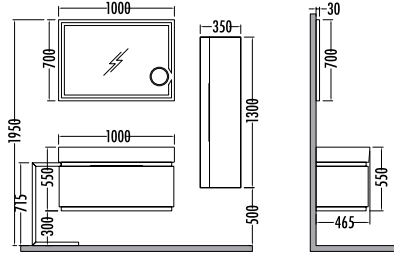

- **Polimerik High Gloss**
- **Melamin kaplama**
- **Soft close çekmece**
- **Soft close kapak**
- **Seramik Lavabo + Cam Tezgah**
- **Büyüteçli ayna**

OMEGA 75 Satış Fiyatı **Kampanyalı Satış Fiyatı**

Alt modül / Lower unit	:4.520	3.969
Üst modül / Upper unit	:2.280	2.000
Takım / Set	:6.800	5.969
Boy dolabı / Side cabinet	:2.280	1.999