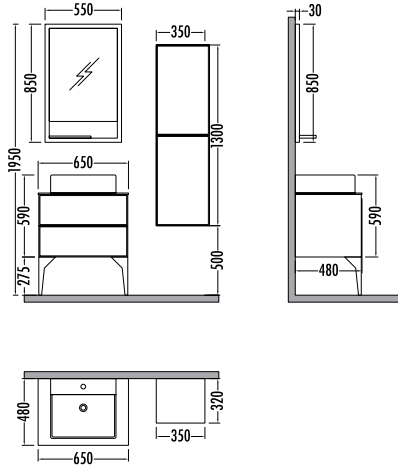

ESCAPE 80	Satış Fiyatı	Kampanyalı Satış Fiyatı
Alt modül / Lower unit	: 6.615	5.804
Üst modül / Upper unit	: 2.640	2.315
Takım / Set	: 9.255	8.119
Boy dolabı / Side cabinet	: 2.765	2.429

~~9255~~
₺ 8119
Escape 80cm
İNDİRİMLİ

~~2765~~ **₺ 2429**
Escape
Boy Dlp. 35cm

ESCAPE 65	Satış Fiyatı	Kampanyalı Satış Fiyatı
Alt modül / Lower unit	: 5.265	4.622
Üst modül / Upper unit	: 2.390	2.097
Takım / Set	: 7.655	6.719
Boy dolabı / Side cabinet	: 2.765	2.429

~~7655~~
₺ 6719
Escape 65cm
İNDİRİMLİ

~~2765~~ **₺ 2429**
Escape
Boy Dlp. 35cm