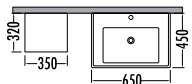

PULSAR 65 Satış Fiyatı **Kampanyalı Satış Fiyatı**

Alt modül / Lower unit	: 2.435	2.137
Üst modül / Upper unit	: 1.405	1.232
Takım / Set	: 3.840	3.369
Boy dolabı / Side cabinet	: 2.320	2.029