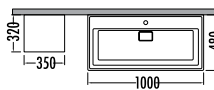

MONDEO 100 Satış Fiyatı Kampanyalı Satış Fiyatı

Alt modül / Lower unit	: 3.925	3.441
Üst modül / Upper unit	: 2.255	1.978
Takım / Set	: 6.180	5.419
Boy dolabı / Side cabinet	: 1.890	1.659

Mondeo serisi renk alternatifleri
Mondeo series color options

Berlin / Mat Antrasit	Berlin / Matte Anthracite
Dorado / Mat Antrasit	Dorado / Matte Anthracite
Antik Beyaz / Mat Antrasit	Antique White / Matte Anthracite