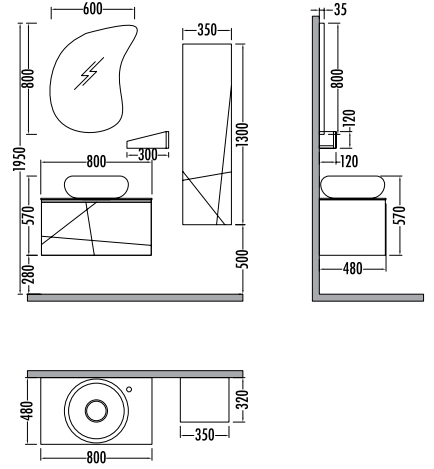

~~5605~~
₺ **4919**
Arteon 65cm
İNDİRİMLİ

Siyah - Lizbon
Black - Lisbon

~~2280~~ ₺ **1999**
Arteon
Boy Dlp. 35cm

ARTEON 65

	Satış Fiyatı	Kampanyalı Satış Fiyatı
Alt modül / Lower unit	3.225	2.831
Üst modül / Upper unit	2.380	2.088
Takım / Set	5.605	4.919
Boy dolabı / Side cabinet	2.280	1.999