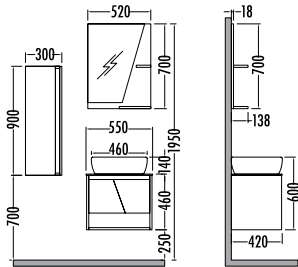

Melamin
kaplama

Soft dase
kapak

Seramik
Lavabo

Rafli
ayna