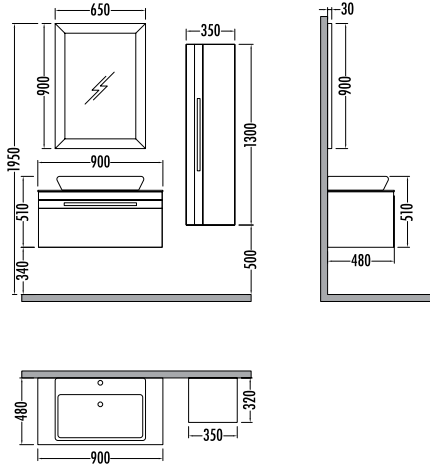

DELUX 90

Satış Kampanyalı
Fiyatı Satış Fiyatı

Alt modül / Lower unit :4.100
Üst modül / Upper unit :1.420
Takım / Set :5.520
Boy dolabı / Side cabinet :2.210

3.594
1.245
4.839
1.939

~~5520~~
₺4839
Delux 90cm
İNDİRİMLİ