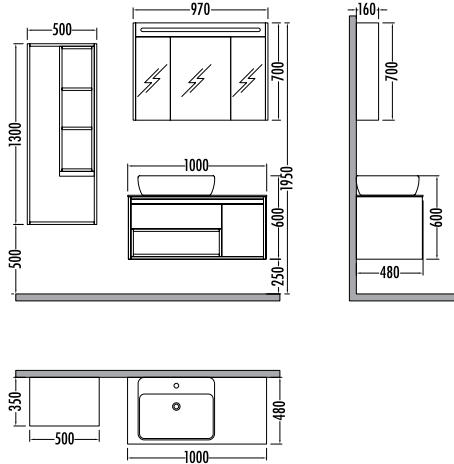

Polimerik
High Gloss

Melamin
kaplama

Soft close
çekmece

Soft close
kapak

Seramik Lavabo
+ Cam Tezgah

Dolaplı ledli ayna