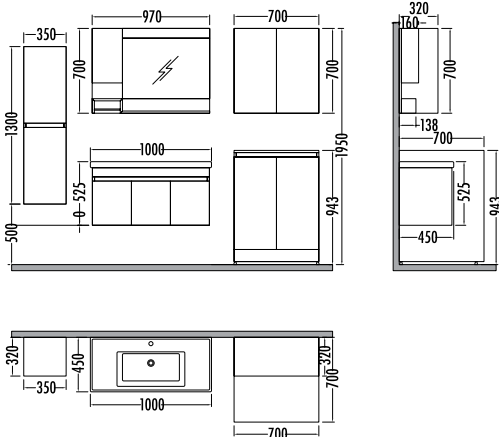

STORM 100

Satış Fiyatı Kampanyalı Satış Fiyatı

Alt modül / Lower unit	:	2.615	2.296
Üst modül / Upper unit	:	1.520	1.333
Takım / Set	:	4.135	3.629
CMD alt / Washmachine vanity unit cabinet	:	1.700	1.490
CMD üst / Washmachine upper unit cabinet	:	1.355	1.189
Boy dolabı / Side cabinet	:	1.825	1.599

Storm serisi renk alternatifleri
Storm series color options

Beyaz | White

Polimerik
High Gloss

Melamin
kaplama

Soft close
kapak

Seramik
Lavabo

Refli ve
delaplı ayna