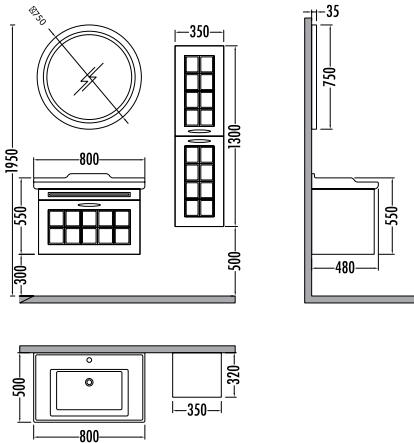

İzlanda Mavi Dışbudak
 Island Blue Ashen

Yeşil Dişbudak
Green Ashen

~~3350~~ ₺2939
Tivoli
Boy Dlp. 35cm

TIVOLI 80

Satış Kampanyalı
Fiyatı Satış Fiyatı

Alt modül / Lower unit	: 4.870	4.269
Üst modül / Upper unit	: 2.120	1.860
Takım / Set	: 6.990	6.129
Boy dolabı / Side cabinet	: 3.350	2.939