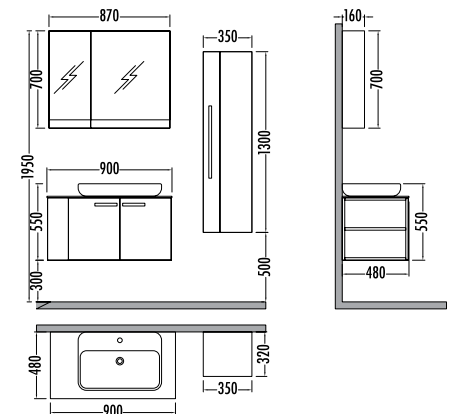

Beyaz - Mat Siyah
White - Matte Black

Beyaz - Dafne
White - Daphne

Beyaz - Beyaz
White - White

JAZZ 90

	Satış Fiyatı	Kampanyalı Satış Fiyatı
Alt modül / Lower unit	3.910	3.430
Üst modül / Upper unit	1.480	1.299
Takım / Set	5.390	4.729
Boy dolabı / Side cabinet	1.890	1.659