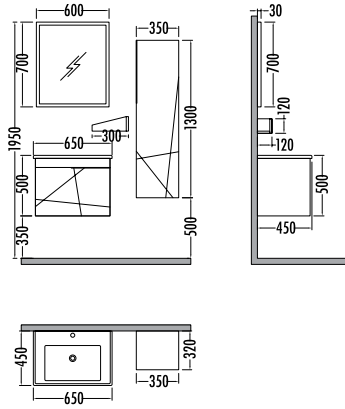

~~2280~~ ₺ **1999**
Orion
Boy Dlp. 35cm

ORION 65

Satış Fiyatı **Kampanyalı Satış Fiyatı**

Alt modül / Lower unit	: 2.890	2.535
Üst modül / Upper unit	: 1.885	1.654
Takım / Set	: 4.775	4.189
Boy dolabı / Side cabinet	: 2.280	1.999