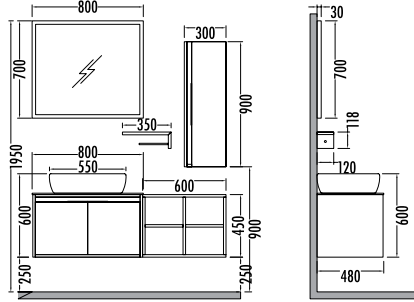

~~4410~~

₺ **3869**

Sorento 65cm

İNDİRİMLİ

~~1590~~ ₺ **1399**

Sorento Yarım
Boy Dlp. 30cm

~~1280~~ ₺ **1119**

Açık Rafli
Ünite 60cm

SORENTO 65

Alt modül / Lower unit
Üst modül / Upper unit
Takım / Set
Boy dolabı / Side cabinet
Açık rafli ünite / Hanging cabinet

Satış Fiyatı	Kampanyalı Satış Fiyatı
: 2.525	2.215
: 1.885	1.654
: 4.410	3.869
: 1.590	1.399
: 1.280	1.119