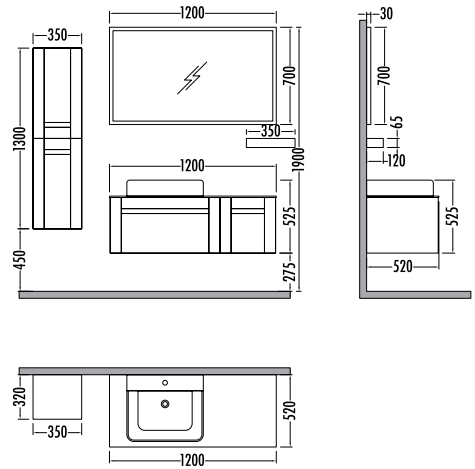

Polimerik
High Gloss

Melamin
kaplama

Soft close
çekmece

Soft close
kapak

Seramik Lavabo
+ Cam Tezgah

Ledli açık raflı ayna