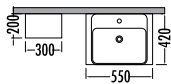

Melamin
kaplama