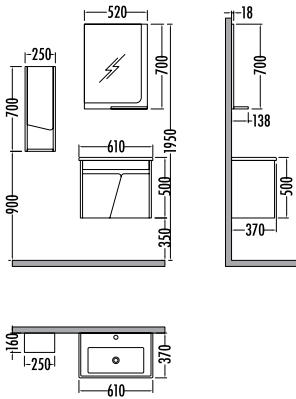

RIO 61

	Satış Fiyatı	Kampanyalı Satış Fiyatı
Alt modül / Lower unit	1.800	1.583
Üst modül / Upper unit	675	586
Takım / Set	2.475	2.169
Yanım boy dolabı / Side cabinet:	835	729

Rio serisi renk alternatifleri
Rio series color options

Beyaz	White
Antik Beyaz	Antique White
Dorado	Dorado
Berlin	Berlin