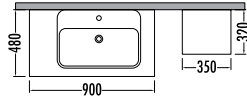

Melamin kaplama

Soft close kapak

Seramik Lavabo
+Cam tezgah

Dolaplı Ayna

Antik Beyaz - Beyaz
Antique White - White

LEVANTE SERİSİ

~~5690~~

₺4989

Levante 90cm

İNDİRİMLİ