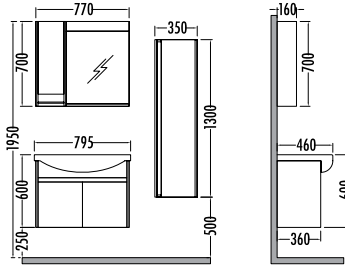

Polimerik
 High Gloss

Melamin
 kaplama

Soft close
 kapak

Seramik
 Lavabo

Rafli
 ayna

LOGAN 80

Satış Fiyatı **Kampanyalı Satış Fiyatı**

Alt modül / Lower unit	: 1.480	1.294
Üst modül / Upper unit	: 1.145	1.005
Takım / Set	: 2.625	2.299
Boy dolabı / Side cabinet	: 1.825	1.599