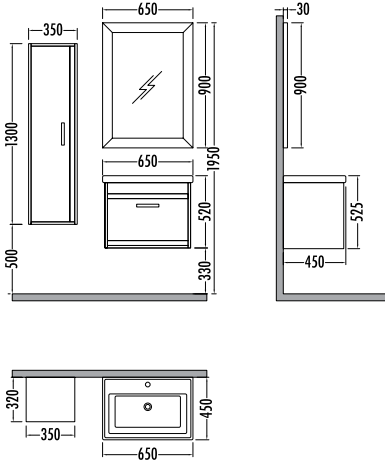

Siyah / Altın
Black / Gold

~~2210~~ ₺ **1939**
Talisman
Boy Dlp. 35cm

TALISMAN 65 Satış Fiyatı **Kampanyalı Satış Fiyatı**

Alt modül / Lower unit	: 2.420	2.124
Üst modül / Upper unit	: 1.420	1.245
Takım / Set	: 3.840	3.369
Boy dolabı / Side cabinet	: 2.210	1.939