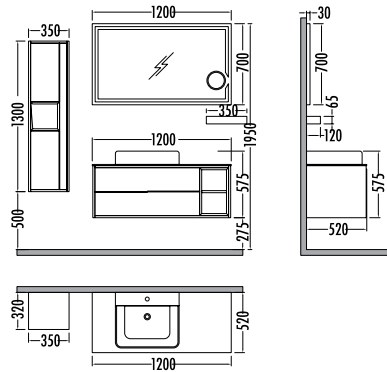

~~8510~~
₺7459
Elantra 120 cm
İNDİRİMLİ

~~2320~~ **₺2029**
Elantra
Boy dolabı / Side cabinet

Beyaz - Mat Antrasit
White - Matte Anthracite

ELANTRA 120

	Satış Fiyatı	Kampanyalı Satış Fiyatı
Alt modül / Lower unit	5.910	5.179
Üst modül / Upper unit	2.600	2.280
Takım / Set	8.510	7.459
Boy dolabı / Side cabinet	2.320	2.029

Elantra serisi renk alternatifleri
Elantra series color options

Beyaz - Mat Antrasit	White - Matte Anthracite
Lizbon - Mat Antrasit	Lisbon - Matte Anthracite
Dorado - Mat Antrasit	Dorado - Matte Anthracite