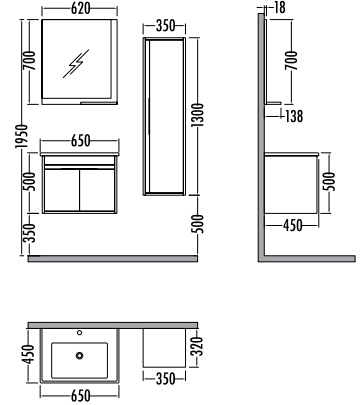

~~1700~~ **1489**
Kona Boy Dlp. 35cm

Antik Beyaz - Antrasit
Antique White - Anthracite

Kona serisi renk alternatifleri
Kona series color options

Dorado / Antrasit
Antik Beyaz - Antrasit
Beyaz / Antrasit

Dorado / Anthracite
Antique White / Anthracite
White / Anthracite