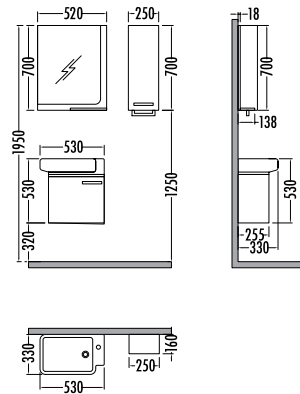

Polo serisi renk alternatifleri
Polo series color options

Beyaz / Lizbon | White / Lisbon
Mat Antrasit / Lizbon | Matte Anthracite / Lisbon

Melamin kaplama

Soft close kapak

Seramik Lavabo

Rafli ayna