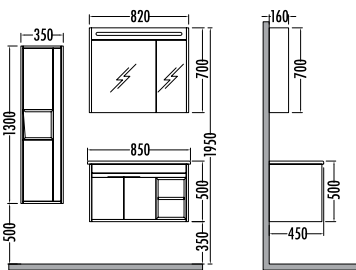

Satış Fiyatı **3.090** Kampanyalı Satış Fiyatı **2.709**

Alt modül / Lower unit

:1.630 1.430

Üst modül / Upper unit

:4.720 4.139

Takım / Set

:2.320 2.029

Boy dolabı / Side cabinet