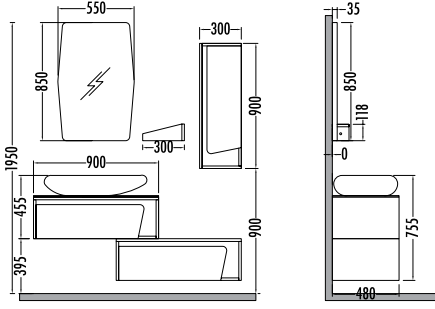

~~7655~~
₺ 6719
 Escape 65cm
 İNDİRİMLİ

Retro Taş - Siyah
 Retro Stone - Black

~~2765~~ **₺ 2429**
 Escape
 Boy Dlp. 35cm

CEED 160

Satış Kampanyalı
Fiyatı Satış Fiyatı

Alt modül / Lower unit	: 4.660	4.086
Çekmece / Drawer unit	: 3.310	2.902
Üst modül / Upper unit	: 1.810	1.589
Boy dolabı / Side cabinet	: 2.020	1.772
Takım / Set	: 11.800	10.349