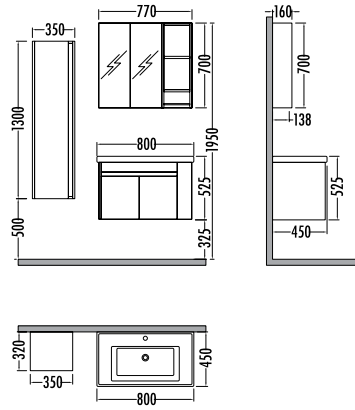

~~1825~~ ₺ **1599**
Sephia
Boy Dlp. 35cm

Beyaz
White

SIENA 80

Alt modül / Lower unit
Üst modül / Upper unit
Takım / Set
Boy dolabı / Side cabinet

Satış Fiyatı	Kampanyalı Satış Fiyatı
2.620	2.297
1.325	1.162
3.945	3.459
1.825	1.599