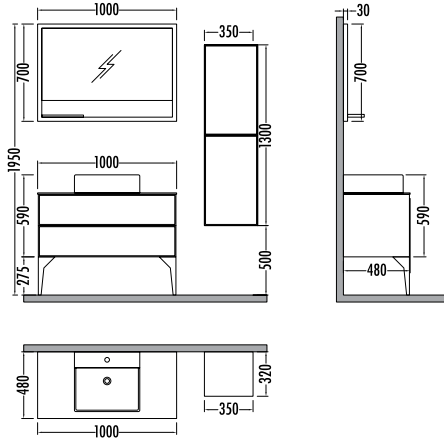

Retro Gümüş - Siyah
Retro Silver - Black

ESCAPE SERIES

~~10295~~
₺ **9029**
Escape 100cm
İNDİRİMLİ

~~2765~~ ₺ **2429**
Escape
Boy Dolap. 35cm

Retro Gümüş - Siyah
Retro Silver - Black

ESCAPE 100

	Satış Fiyatı	Kampanyalı Satış Fiyatı
Alt modül / Lower unit	7.415	6.503
Üst modül / Upper unit	2.880	2.526
Takım / Set	10.295	9.029
Boy dolabı / Side cabinet	2.765	2.429