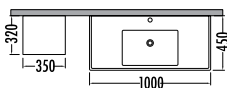

~~5335~~
₺ **4679**
Megane 100cm
İNDİRİMLİ

~~2280~~ ₺ **1999**
Megane
Boy Dlp. 35cm

Beyaz
White

MEGANE 100 Satış Fiyatı Kampanyalı Satış Fiyatı

Alt modül / Lower unit	: 3.815	3.349
Üst modül / Upper unit	: 1.520	1.333
Takım / Set	: 5.335	4.679
Boy dolabı / Side cabinet	: 2.280	1.999