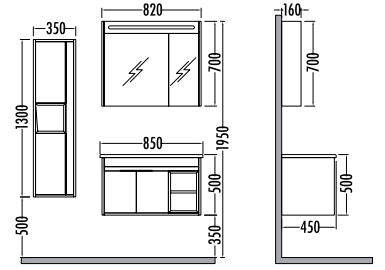

PULSAR 85 Satış Fiyatı **Kampanyalı Satış Fiyatı**

Alt modül / Lower unit	: 3.090	2.709
Üst modül / Upper unit	: 1.630	1.430
Takım / Set	: 4.720	4.139
Boy dolabı / Side cabinet	: 2.320	2.029

~~4720~~
₺ **4139**
Pulsar 85cm
İNDİRİMLİ

~~2320~~ ₺ **2029**
Pulsar
Boy Dlp. 35cm

Berlin - Sarı
Berlin - Yellow

PULSAR 65 Satış Fiyatı **Kampanyalı Satış Fiyatı**

Alt modül / Lower unit	: 2.435	2.137
Üst modül / Upper unit	: 1.405	1.232
Takım / Set	: 3.840	3.369
Boy dolabı / Side cabinet	: 2.320	2.029

~~2320~~ ₺ **2029**
Pulsar
Boy Dlp. 35cm

Berlin - Dafne
Berlin - Daphne

~~3840~~
₺ **3369**
Pulsar 65cm
İNDİRİMLİ