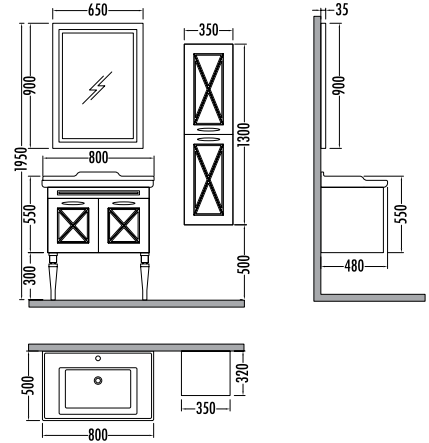

Avant serisi renk alternatifleri
Avant series color options

Bej Dişbudak	Beige Ashen
Yeşil Dişbudak	Green Ashen
İzlanda Mavi Dişbudak	Island Blue Ashen
Antrasit Dişbudak	Anthracite Ashen
Siyah - Gümüş / Altın	Black - Silver / Gold
Beyaz - Gümüş / Altın	White - Silver / Gold

Termoform kaplama

Soft close kapak

Seramik Lavabo

Ledli ayna