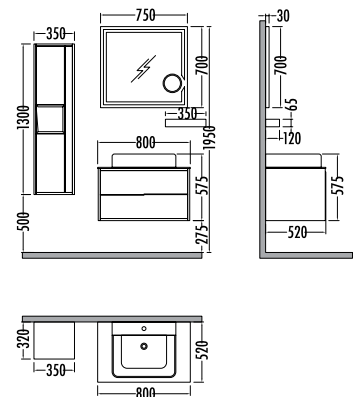

~~2320~~ ₺ 2029
Elantra
Boy Dlp. 35cm

Lizbon - Mat Antrasit
Lisbon - Matte Anthracite

ELANTRA 100	Satış Fiyatı	Kampanyalı Satış Fiyatı
Alt modül / Lower unit	: 5.275	4.627
Üst modül / Upper unit	: 2.445	2.142
Takım / Set	: 7.720	6.769
Boy dolabı / Side cabinet	: 2.320	2.029

~~7720~~
₺ 6769
Elantra 100 cm
İNDİRİMLİ

~~2320~~ ₺ 2029
Elantra
Boy Dlp. 35cm

Dorado - Mat Antrasit
Dorado - Matte Anthracite

ELANTRA 80	Satış Fiyatı	Kampanyalı Satış Fiyatı
Alt modül / Lower unit	: 4.160	3.649
Üst modül / Upper unit	: 2.280	2.000
Takım / Set	: 6.440	5.649
Boy dolabı / Side cabinet	: 2.320	2.029

~~6440~~
₺ 5649
Elantra 80 cm
İNDİRİMLİ