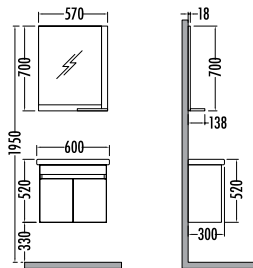

Fiesta serisi renk alternatifleri
Fiesta series color options

Söğüt
Beyaz
Antik Dark

Willow
White
Antique Dark