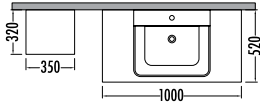

Ledli açık raflı ayna

CERATO 100

	Satış Fiyatı	Kampanyalı Satış Fiyatı
Alt modül / Lower unit	4.970	4.361
Üst modül / Upper unit	2.255	1.978
Takım / Set	7.225	6.339
Boy dolabı / Side cabinet	2.280	1.999