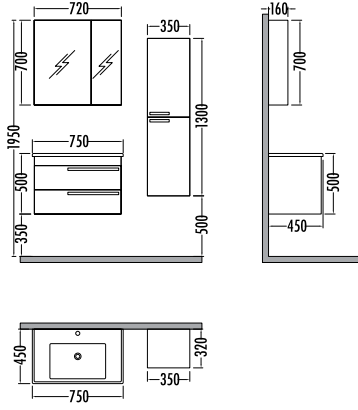

DOKKER 75

	Satış Fiyatı	Kampanyalı Satış Fiyatı
Alt modül / Lower unit	3.795	3.327
Üst modül / Upper unit	1.325	1.162
Takım / Set	5.120	4.489
Boy dolabı / Side cabinet	1.825	1.599