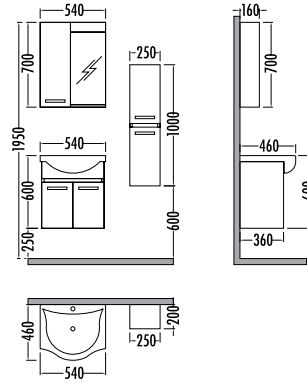

~~1915~~
₺ **1679**
Alia 55cm
İNDİRİMLİ

~~1290~~ ₺ **1139**
Alia Boy Dlp. 25cm

Milano
Milano

~~1060~~ ₺ **929**
Alia Yarım Boy Dlp. 25cm

ALIA 65

Satış Fiyatı **Kampanyalı Satış Fiyatı**

Alt modül / Lower unit	: 1.150	1.009
Üst modül / Upper unit	: 900	790
Takım / Set	: 2.050	1.799
Asma Çekmece	: 1.280	1.119
Drawer Unit		
Yarım Boy dolabı	: 1.060	929
Hanging Side cabinet		