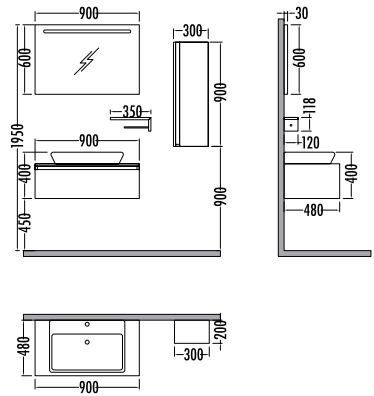

Baco serisi renk alternatifleri
Baco series color options

Fırtına gri - Yeni gri | Storm Grey - New grey
Yeni gri - Fırtına gri | New grey - Storm grey

Polimerik
High Gloss

Soft dase
çekmece

Soft close
kapak

Seramik Lavabo
+ Cam Tezgah

Ledli açık
rafli ayna