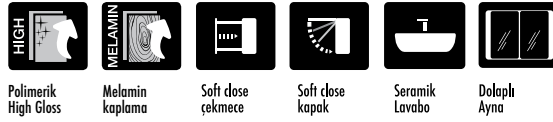

Dokker serisi renk alternatifleri
Dokker series color options

Beyaz - M.Antrasit	White - M.Anthracite
Beyaz - Beyaz	White - White
Beyaz - Siyah	White - Black

DOKKER 65

	Satış Fiyatı	Kampanyalı Satış Fiyatı
Alt modül / Lower unit	3.255	2.855
Üst modül / Upper unit	1.110	974
Takım / Set	4.365	3.829
Boy dolabı / Side cabinet	1.825	1.599