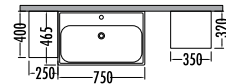

~~6800~~
₺ **5969**
Omega 75cm
İNDİRİMLİ

~~2280~~ ₺ **1999**
Omega
Boy Dlp. 35cm

Beyaz - Mat Antrasit
White - Matte Anthracite