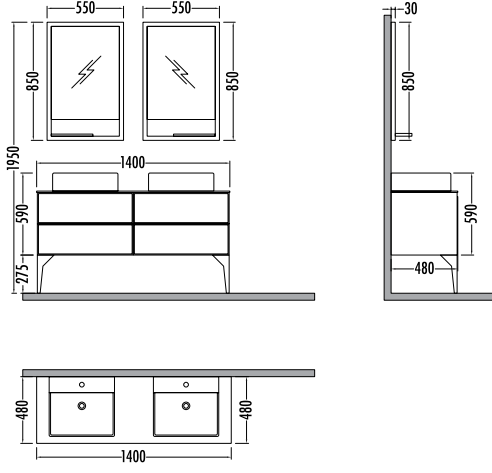

ESCAPE SERIES

Retro Bronz - Siyah
Retro Bronze - Black

ESCAPE 190

	Satış Fiyatı	Kampanyalı Satış Fiyatı
Alt modül / Lower unit	10.370	9.098
Üst modül / Upper unit	4.780	4.194
Açık Raf / Shelf Unit	1.695	1.487
Takım / Set	16.845	14.779