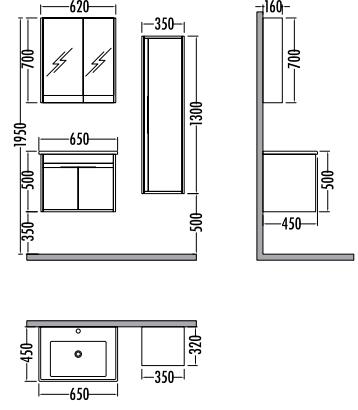

KONA PLUS 65

Satış Fiyatı Kampanyalı Satış Fiyatı

Alt modül / Lower unit	: 1.830	1.605
Üst modül / Upper unit	: 1.110	974
Takım / Set	: 2.940	2.579
Boy dolabı / Side cabinet	: 1.700	1.489

Kona Plus serisi renk alternatifleri
Kona Plus series color options

Dorado / Antrasit
Antik Beyaz - Antrasit
Beyaz / Antrasit

Dorado / Anthracite
Antique White / Anthracite
White / Anthracite