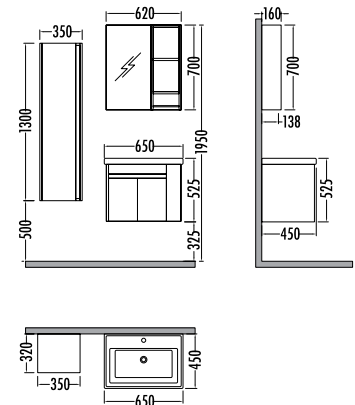

SIENA 65

Alt modül / Lower unit
Üst modül / Upper unit
Takım / Set
Boy dolabı / Side cabinet

Satış Fiyatı	Kampanyalı Satış Fiyatı
2.080	1.825
1.110	974
3.190	2.799
1.825	1.599