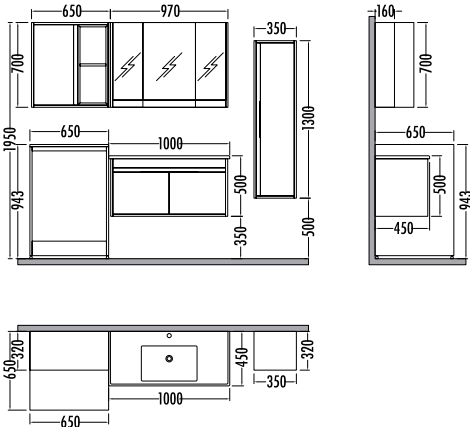

KONA PLUS 100

Alt modül / Lower unit
Üst modül / Upper unit
Takım / Set
CMD 65 alt / Washmachine vanity unit
CMD 65 üst / Washmachine upper unit
Boy dolabı / Side cabinet

Satış Fiyatı **Kampanyalı Satış Fiyatı**

2.535 2.216
1.520 1.333
4.055 3.549
1.640 1.439
1.530 1.340
1.700 1.489