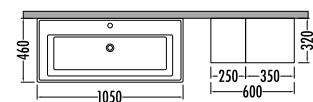

~~6180~~
₺ **5419**
Integra 105cm
İNDİRİMLİ

~~3260~~ ₺ **2859**
Integra 2'li
Boy Dlp. 60cm

Alman Meşe
German Oak

INTEGRA SERIES

INTEGRA 105

Alt modül / Lower unit
Üst modül / Upper unit
Takım / Set
Raflı Boy dolabı
Side cabinet with shelf

Satış Fiyatı	Kampanyalı Satış Fiyatı
4.015	3.520
2.165	1.899
6.180	5.419
3.260	2.859