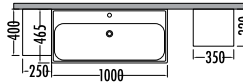

- **Polimerik High Gloss**
- **Melamin kaplama**
- **Soft close çekmece**
- **Soft close kapak**
- **Seramik Lavabo + Cam Tezgah**
- **Büyüteçli ayna**

OMEGA 75 Satış Fiyatı **Kampanyalı Satış Fiyatı**

Alt modül / Lower unit	:4.520	3.969
Üst modül / Upper unit	:2.280	2.000
Takım / Set	:6.800	5.969
Boy dolabı / Side cabinet	:2.280	1.999