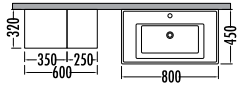

ESPERO 80

	Satış Fiyatı	Kampanyalı Satış Fiyatı
Alt modül / Lower unit	3.810	3.280
Üst modül / Upper unit	1.730	1.579
Takım / Set	5.540	4.859
Rafli boy dolabı	3.260	2.859

Side cabinet with shelf