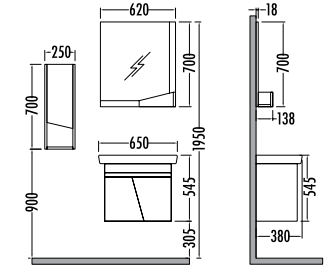

SLIM
FIT

SANTA 65

Satış Fiyatı **Kampanyalı Satış Fiyatı**

Alt modül / Lower unit	: 1.640	1.439
Üst modül / Upper unit	: 835	730
Takım / Set	: 2.475	2.169
Yarım Boy Dolabı / Side Cabinet	: 835	729