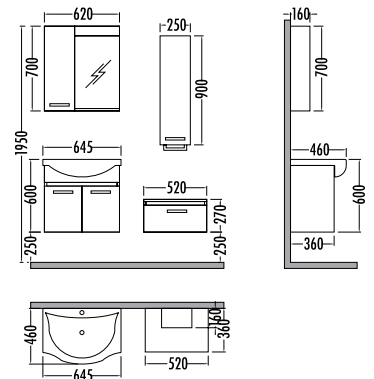

~~1915~~
₺ **1679**
Alia 55cm
İNDİRİMLİ

~~1290~~ ₺ **1139**
Alia Boy Dlp. 25cm

Milano
Milano

~~1060~~ ₺ **929**
Alia Yarım Boy Dlp. 25cm

ALIA 65

Satış Fiyatı **Kampanyalı Satış Fiyatı**

Alt modül / Lower unit	: 1.150	1.009
Üst modül / Upper unit	: 900	790
Takım / Set	: 2.050	1.799
Asma Çekmece	: 1.280	1.119
Drawer Unit		
Yarım Boy dolabı	: 1.060	929
Hanging Side cabinet		