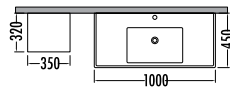

Polimerik High Gloss

Melamin kaplama

Soft dose kapak

Seramik Lavabo +Cam tezgah

Dolaplı ledli ayna