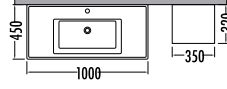

BOLT 100

Alt modül / Lower unit :	3.200	2.806
Üst modül / Upper unit :	1.520	1.333
Takım / Set :	4.720	4.139
Boy dolabı / Side cabinet :	1.810	1.589

Satış Fiyatı **Kampanyalı Satış Fiyatı**

Bolt serisi renk alternatifleri
Bolt series color options

Siyah - Berlin | Black - Berlin
Beyaz - Berlin | White - Berlin