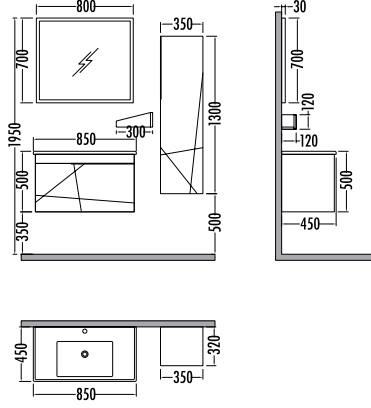

ORION 85

Satış Fiyatı **Kampanyalı Satış Fiyatı**

Alt modül / Lower unit	: 3.570	3.132
Üst modül / Upper unit	: 2.060	1.807
Takım / Set	: 5.630	4.939
Boy dolabı / Side cabinet	: 2.280	1.999

~~5630~~
₺ **4939**
Orion 85cm
İNDİRİMLİ

Mat Antrasit / Lizbon
Matte Anthracite / Lisbon

~~2280~~ ₺ **1999**
Orion
Boy Dlp. 35cm

ORION 65

Satış Fiyatı **Kampanyalı Satış Fiyatı**

Alt modül / Lower unit	: 2.890	2.535
Üst modül / Upper unit	: 1.885	1.654
Takım / Set	: 4.775	4.189
Boy dolabı / Side cabinet	: 2.280	1.999