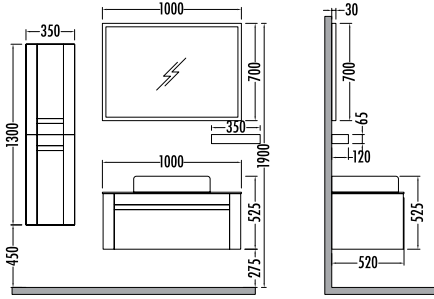

Ledli açık raflı ayna

CERATO 100

	Satış Fiyatı	Kampanyalı Satış Fiyatı
Alt modül / Lower unit	4.970	4.361
Üst modül / Upper unit	2.255	1.978
Takım / Set	7.225	6.339
Boy dolabı / Side cabinet	2.280	1.999