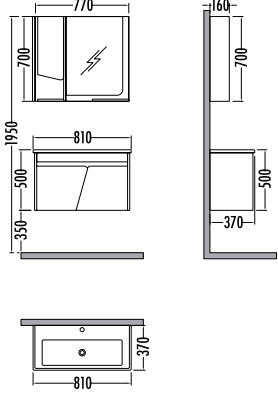

SLIM
FIT

RIO 81

	Satış Fiyatı	Kampanyalı Satış Fiyatı
Alt modül / Lower unit	1.860	1.634
Üst modül / Upper unit	1.510	1.325
Takım / Set	3.370	2.959

~~3370~~
₺ 2959
Rio 81cm
İNDİRİMLİ

Antik Beyaz
Antique White

RIO SERIES