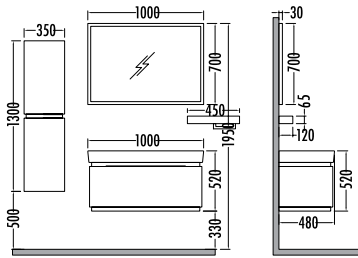

MONDEO 100 Satış Fiyatı Kampanyalı Satış Fiyatı

Alt modül / Lower unit	: 3.925	3.441
Üst modül / Upper unit	: 2.255	1.978
Takım / Set	: 6.180	5.419
Boy dolabı / Side cabinet	: 1.890	1.659

Mondeo serisi renk alternatifleri
Mondeo series color options

Berlin / Mat Antrasit	Berlin / Matte Anthracite
Dorado / Mat Antrasit	Dorado / Matte Anthracite
Antik Beyaz / Mat Antrasit	Antique White / Matte Anthracite