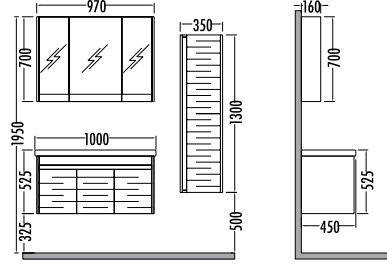

BOLT 100

Alt modül / Lower unit :	3.200	2.806
Üst modül / Upper unit :	1.520	1.333
Takım / Set :	4.720	4.139
Boy dolabı / Side cabinet :	1.810	1.589

Satış Fiyatı **Kampanyalı Satış Fiyatı**

Bolt serisi renk alternatifleri
Bolt series color options

Siyah - Berlin | Black - Berlin
Beyaz - Berlin | White - Berlin