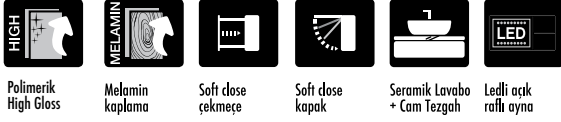

Polimerik High Gloss

Melamin kaplama

Soft close çekmece

Soft close kapak

Seramik Lavabo + Cam Tezgah

Ledli açık raflı ayna