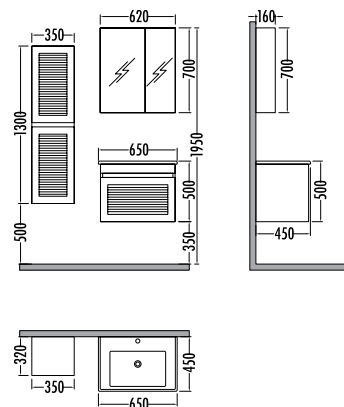

~~2280~~ ₺ **1999**
Megane
Boy Dlp. 35cm

Beyaz
White

~~3990~~
₺ **3499**
Megane 65cm
İNDİRİMLİ