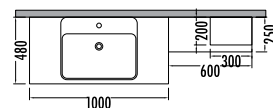

SORENTO 100

Satış Fiyatı Kampanyalı Satış Fiyatı

Alt modül / Lower unit	: 3.785	3.321
Üst modül / Upper unit	: 2.255	1.978
Takım / Set	: 6.040	5.299
Boy dolabı / Side cabinet	: 1.590	1.399
Açık raflı ünite / Hanging cabinet	: 1.280	1.119