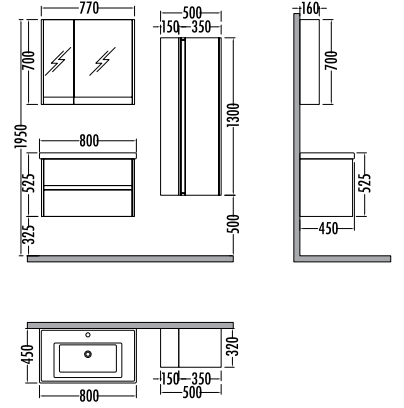

JETTA 80

	Satış Fiyatı	Kampanyalı Satış Fiyatı
Alt modül / Lower unit	3.620	3.177
Üst modül / Upper unit	1.325	1.162
Takım / Set	4.945	4.339
Rafli boy dolabı	2.550	2.239
Side cabinet with shelf		

JETTA 65

	Satış Fiyatı	Kampanyalı Satış Fiyatı
Alt modül / Lower unit	3.085	2.705
Üst modül / Upper unit	1.110	974
Takım / Set	4.195	3.679
Boy dolabı / Side cabinet	1.825	1.599