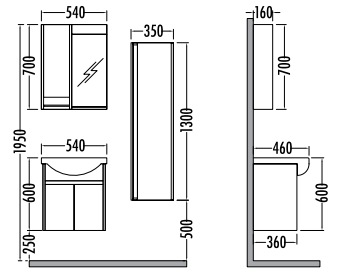

Beyaz - Milano
White - Milano

1825 ₺ 1599
Logan Boy Dlp. 35cm

LOGAN 55

Satış Fiyatı **Kampanyalı Satış Fiyatı**

Alt modül / Lower unit	: 1.235	1.083
Üst modül / Upper unit	: 895	786
Takım / Set	: 2.130	1.869
Boy dolabı / Side cabinet	: 1.825	1.599