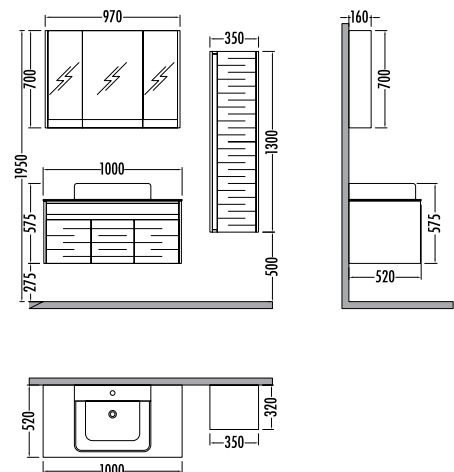

~~5390~~
₺ 4729
Nexia 100cm
İNDİRİMLİ

~~1810~~ **₺ 1589**
Nexia
Boy Dolp. 35cm

Siyah / Milano
Black / Milano

NEXIA 100

	Satış Fiyatı	Kampanyalı Satış Fiyatı
Alt modül / Lower unit	3.870	3.396
Üst modül / Upper unit	1.520	1.333
Takım / Set	5.390	4.729
Boy dolabı / Side cabinet	1.810	1.589

Nexia serisi renk alternatifleri
Nexia series color options

Beyaz - Milano | White - Milano
Siyah - Milano | Black - Milano

- Thermoform kaplama
- Melamin kaplama
- Soft close kapak
- Seramik Lavabo + Cam tezgah
- Dolap Ayna