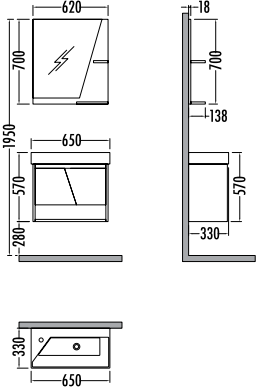

SLIM
FIT

TITAN 65

Alt modül / Lower unit	: 1.895	1.659
Üst modül / Upper unit	: 835	730
Takım / Set	: 2.730	2.389

Titan serisi renk alternatifleri
Titan series color options

Beyaz	White
Antik Beyaz	Antique White
Dorado	Dorado
Berlin	Berlin