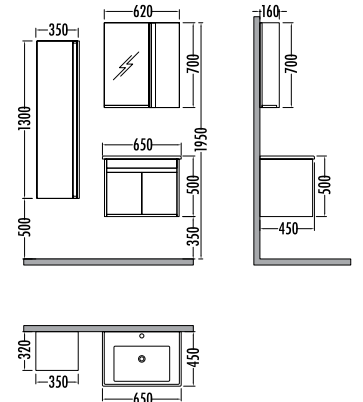

~~2940~~
2579
Tigra 65cm
İNDİRİMLİ

~~1825~~ **1599**
Tigra Boy Dlp. 35cm

Beyaz - Alman Meşe
White - German Oak