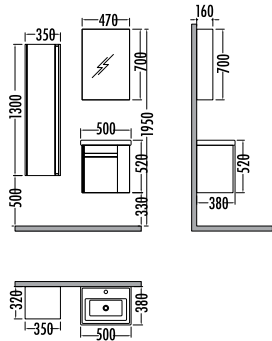

SIENA SERIES

~~1825~~ ₺ **1599**
Siena Boy Dlp. 35cm

Beyaz / Beyaz
White / White

~~2475~~
₺ **2169**
Siena 50cm
INDIRIMLI

SIENA 50

Satış Fiyatı **Kampanyalı Satış Fiyatı**

Alt modül / Lower unit	: 1.550	1.355
Üst modül / Upper unit	: 925	814
Takım / Set	: 2.475	2.169
Boy dolabı / Side cabinet	: 1.825	1.599