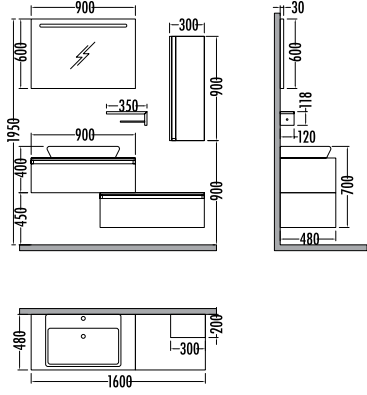

Satış Kampanyalı
Fiyatı Satış Fiyatı

Alt modül / Lower unit	: 4.270	3.748
Çekmece / Drawer	: 3.055	2.681
Üst modül / Upper unit	: 1.725	1.511
Boy dolabı / Side cabinet	: 1.810	1.589
Takım / Set	: 10.860	9.529