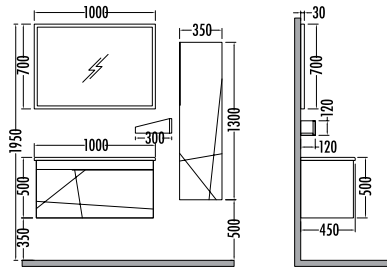

~~6225~~
₺ **5459**
Orion 100cm
İNDİRİMLİ

~~2280~~ ₺ **1999**
Orion
Boy Dlp. 35cm

Beyaz / Lizbon
White / Lisbon

ORION 100

	Satış Fiyatı	Kampanyalı Satış Fiyatı
Alt modül / Lower unit	3.970	3.481
Üst modül / Upper unit	2.255	1.978
Takım / Set	6.225	5.459
Boy dolabı / Side cabinet	2.280	1.999