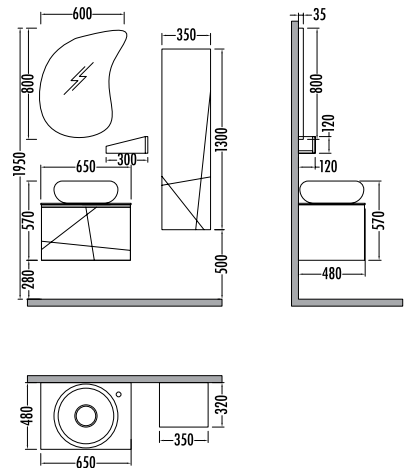

~~6800~~
₺ **5969**
Arteon 80cm
İNDİRİMLİ

Mat Antrasit - Lizbon
Matte Anthracite - Lisbon

~~2280~~ ₺ **1999**
Arteon
Boy Dlp. 35cm

ARTEON 80

	Satış Fiyatı	Kampanyalı Satış Fiyatı
Alt modül / Lower unit	4.420	3.881
Üst modül / Upper unit	2.380	2.088
Takım / Set	6.800	5.969
Boy dolabı / Side cabinet	2.280	1.999

~~5605~~
₺ **4919**
Arteon 65cm
İNDİRİMLİ

Siyah - Lizbon
Black - Lisbon

~~2280~~ ₺ **1999**
Arteon
Boy Dlp. 35cm

ARTEON 65

	Satış Fiyatı	Kampanyalı Satış Fiyatı
Alt modül / Lower unit	3.225	2.831
Üst modül / Upper unit	2.380	2.088
Takım / Set	5.605	4.919
Boy dolabı / Side cabinet	2.280	1.999