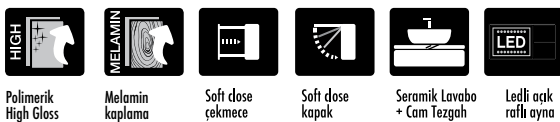

MOKKA 120

	Satış Fiyatı	Kampanyalı Satış Fiyatı
Alt modül / Lower unit	7.955	6.979
Üst modül / Upper unit	2.280	2.000
Takım / Set	10.235	8.979
Boy dolabı/Side cabinet	2.880	2.529

Mokka serisi renk alternatifleri
Mokka series color options

Beyaz - Berlin	White - Berlin
Siyah - Berlin	Black - Berlin
Yeni vizon - Berlin	New mink - Berlin