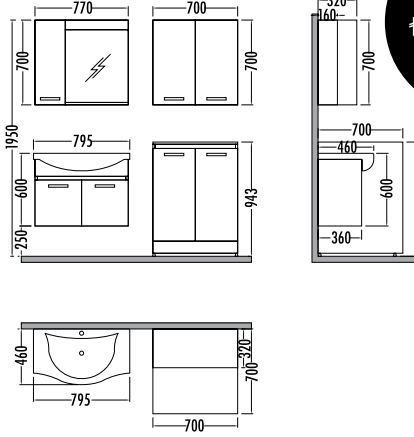

ALIA 80

Satış Fiyatı **Kampanyalı Satış Fiyatı**

Alt modül / Lower unit	: 1.360	1.195
Üst modül / Upper unit	: 1.020	894
Takım / Set	: 2.380	2.089
Çam Mak. Alt	: 1.700	1.490
Wash. Mac. Cab. Lower		
Çam Mak. Üst	: 1.355	1.189
Wash. Mac. Cab. Upper		

~~2380~~
₺ **2089**
Alia 80cm
İNDİRİMLİ