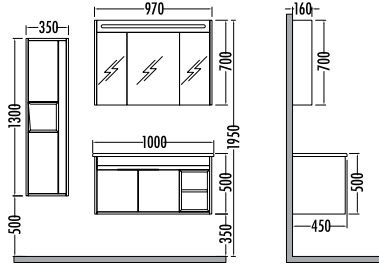

~~2320~~ **2029**
Pulsar
Boy Dolap. 35cm

~~5310~~
4659
Pulsar 100cm
İNDIRIMLI

Berlin - Beyaz
Berlin - White

	Satış Fiyatı	Kampanyalı Satış Fiyatı
Alt modül / Lower unit	3.430	3.010
Üst modül / Upper unit	1.880	1.649
Takım / Set	5.310	4.659
Boy dolabı / Side cabinet	2.320	2.029

Pulsar serisi renk alternatifleri
Pulsar series color options

Berlin - Beyaz	Berlin - White
Berlin - Sarı	Berlin - Yellow
Berlin - Dafne	Berlin - Daphne

Melamin kapak

Soft close kapak

Seramik Lavabo

Dolaplı ledli ayna