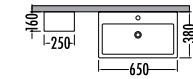

SLIM
FIT

SANTA 65

Satış Fiyatı **Kampanyalı Satış Fiyatı**

Alt modül / Lower unit	: 1.640	1.439
Üst modül / Upper unit	: 835	730
Takım / Set	: 2.475	2.169
Yarım Boy Dolabı / Side Cabinet	: 835	729