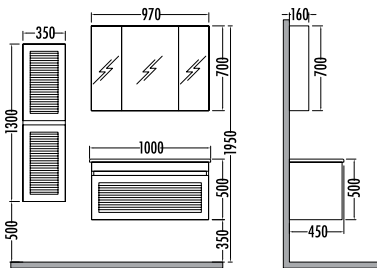

~~5335~~
₺ **4679**
Megane 100cm
İNDİRİMLİ

~~2280~~ ₺ **1999**
Megane
Boy Dlp. 35cm

Beyaz
White

MEGANE 100 Satış Fiyatı Kampanyalı Satış Fiyatı

Alt modül / Lower unit	: 3.815	3.349
Üst modül / Upper unit	: 1.520	1.333
Takım / Set	: 5.335	4.679
Boy dolabı / Side cabinet	: 2.280	1.999