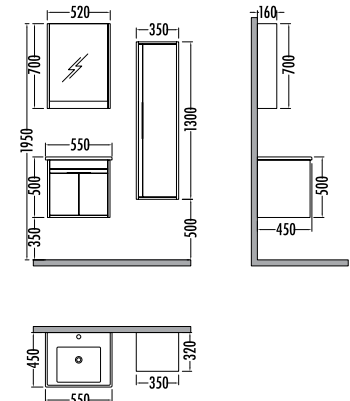

~~1700~~ ₺1489
 Kona Plus Boy Dlp. 35cm

Dorado / Antrasit
 Dorado / Anthracite

KONA PLUS 55

Satış Fiyatı Kampanyalı Satış Fiyatı

Alt modül / Lower unit	: 1.720	1.508
Üst modül / Upper unit	: 925	811
Takım / Set	: 2.645	2.319
Boy dolabı / Side cabinet	: 1.700	1.489