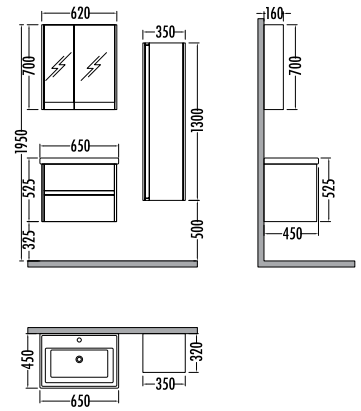

JETTA 65

	Satış Fiyatı	Kampanyalı Satış Fiyatı
Alt modül / Lower unit	3.085	2.705
Üst modül / Upper unit	1.110	974
Takım / Set	4.195	3.679
Boy dolabı / Side cabinet	1.825	1.599