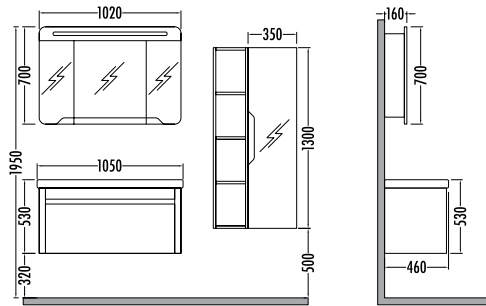

~~6180~~
₺ **5419**
Integra 105cm
İNDİRİMLİ

~~3260~~ ₺ **2859**
Integra 2'li
Boy Dlp. 60cm

Alman Meşe
German Oak

INTEGRA SERIES

INTEGRA 105

Alt modül / Lower unit
Üst modül / Upper unit
Takım / Set
Raflı Boy dolabı
Side cabinet with shelf

Satış Fiyatı	Kampanyalı Satış Fiyatı
4.015	3.520
2.165	1.899
6.180	5.419
3.260	2.859