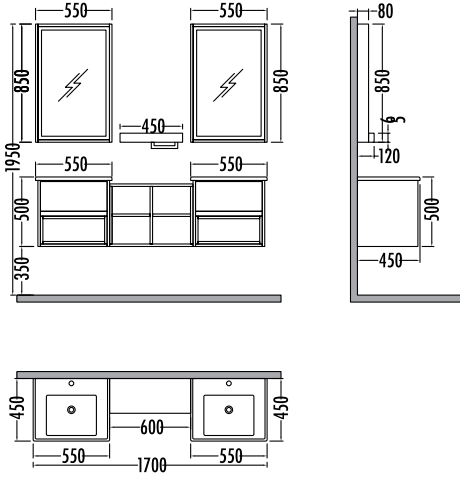

PUNTO 170

Satış Fiyatı **Kampanyalı Satış Fiyatı**

Alt modül / Lower unit
Üst modül / Upper unit
Takım / Set

6.110 5.361
3.130 2.748
9.240 8.109

PUNTO SERIES

Beyaz / Lizbon
White / Lisbon