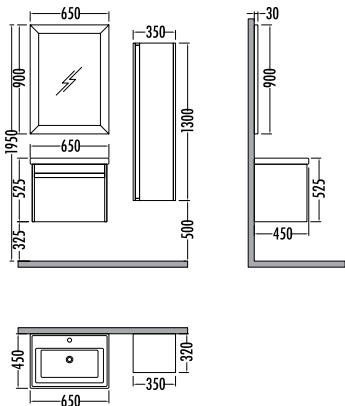

OCTAVIA 80 **Satış Fiyatı** **Kampanyalı Satış Fiyatı**

Alt modül / Lower unit	: 2.970	2.604
Üst modül / Upper unit	: 1.295	1.135
Takım / Set	: 4.265	3.739
Boy dolabı / Side cabinet	: 2.280	1.999

~~4265~~
₺ 3739
Octavia 80cm
İNDİRİMLİ

Fırtına Gri
Storm Grey

~~2280~~ **₺ 1999**
Octavia
Boy Dlp. 35cm

Octavia serisi renk alternatifleri
Octavia series color options

Kaya Gri	Stone Grey
Fırtına Gri	Storm Grey
Beyaz	White

OCTAVIA 65 **Satış Fiyatı** **Kampanyalı Satış Fiyatı**

Alt modül / Lower unit	: 2.330	2.044
Üst modül / Upper unit	: 1.295	1.135
Takım / Set	: 3.625	3.179
Boy dolabı / Side cabinet	: 2.280	1.999

~~3625~~
₺ 3179
Octavia 65cm
İNDİRİMLİ

Beyaz
White

~~2280~~ **₺ 1999**
Octavia
Boy Dlp. 35cm