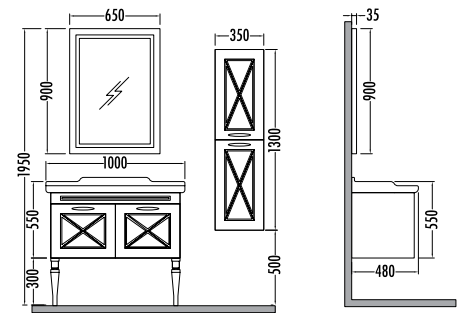

AVANT SERİSİ

~~7750~~
₺ **6799**
Avant 100cm
İNDİRİMLİ

~~3350~~ ₺ **2939**
Avant
Boy Dlp. 35cm

İzlanda Mavi Dişbudak
Island Blue Ashen

Yeşil Dişbudak
Green Ashen

AVANT 100

Alt modül / Lower unit
Üst modül / Upper unit
Takım / Set
Boy dolabı / Side cabinet

Satış Fiyatı Kampanyalı Satış Fiyatı

: 5.630 4.939
: 2.120 1.860
: 7.750 6.799
: 3.350 2.939