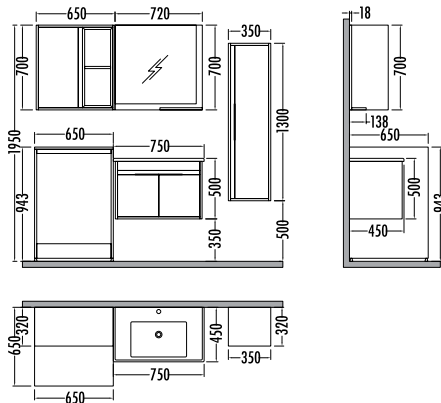

KONA SERIES

~~3170~~ ₺2779
Kona Plus ÇM. Dlp. 65cm

~~2915~~
₺2559
Kona 75cm
İNDİRİMLİ

~~1700~~ ₺1489
Kona Plus Boy Dlp. 35cm

Dorado / Antrasit
Dorado / Anthracite

KONA 75

	Satış Fiyatı	Kampanyalı Satış Fiyatı
Alt modül / Lower unit	2.015	1.767
Üst modül / Upper unit	900	792
Takım / Set	2.915	2.559
CMD alt / Washmachine vanity unit cabinet	1.640	1.439
CMD üst / Washmachine upper unit cabinet	1.530	1.340
Boy dolabı / Side cabinet	1.700	1.489