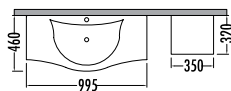

~~3200~~
₺ **2799**
Logan 100cm
İNDİRİMLİ

~~1825~~ ₺ **1599**
Logan Boy Dlp. 35cm

Beyaz - M.Teak
White - M.Teak

LOGAN 100

Alt modül / Lower unit
Üst modül / Upper unit
Takım / Set
Boy dolabı / Side cabinet

Satış Fiyatı	Kampanyalı Satış Fiyatı
: 1.860	1.635
: 1.340	1.164
: 3.200	2.799
: 1.825	1.599

Logan serisi renk alternatifleri
Logan series color options

Beyaz - Cordoba	White - Cordoba
Beyaz - M.Teak	White - M.Teak
Beyaz - Milano	White - Milano

Polimerik
High Gloss

Melamin
kaplama

Soft close
kapak

Seramik
Lavabo

Rafli
ayna