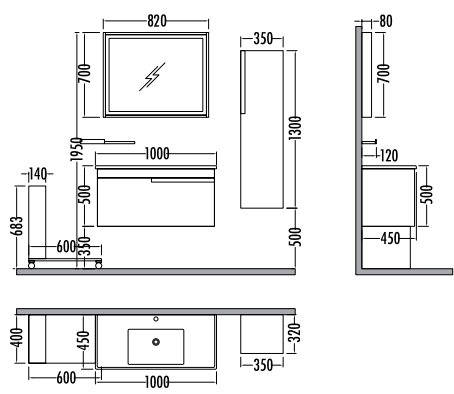

Sephia serisi renk alternatifleri
Sephia series color options

Berlin	Berlin
Dorado	Dorado
Beyaz	White