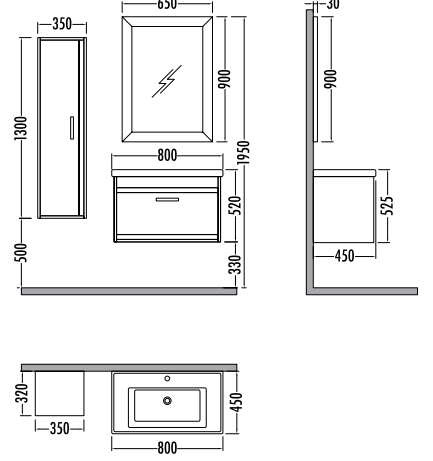

TALISMAN 80 Satış Fiyatı **Kampanyalı Satış Fiyatı**

Alt modül / Lower unit	: 3.060	2.684
Üst modül / Upper unit	: 1.420	1.245
Takım / Set	: 4.480	3.929
Boy dolabı / Side cabinet	: 2.210	1.939

~~4480~~
₺ **3929**
Talisman 80cm
İNDİRİMLİ

Siyah / Altın
Black / Gold

~~2210~~ ₺ **1939**
Talisman
Boy Dlp. 35cm

TALISMAN 65 Satış Fiyatı **Kampanyalı Satış Fiyatı**

Alt modül / Lower unit	: 2.420	2.124
Üst modül / Upper unit	: 1.420	1.245
Takım / Set	: 3.840	3.369
Boy dolabı / Side cabinet	: 2.210	1.939