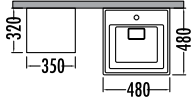

MONDEO SERIES

SLIM
FIT

MONDEO 48 Satış Fiyatı Kampanyalı Satış Fiyatı

Alt modül / Lower unit	: 1.705	1.495
Üst modül / Upper unit	: 1.750	1.534
Takım / Set	: 3.455	3.029
Boy dolabı / Side cabinet	: 1.890	1.659

~~1890~~ ₺1659
Mondeo Boy Dlp. 35cm

Antik Beyaz - Mat Antrasit
Antique White - Mat Anthracite

Mondeo serisi renk alternatifleri
Mondeo series color options

Antik Beyaz - Mat Antrasit
Berlin - Mat Antrasit
Dorado - Mat Antrasit

Antique White - Mat Anthracite
Berlin - Mat Anthracite
Dorado - Mat Anthracite

Melamin kaplama

Soft close kapak

Seramik Lavabo

Ledli aqk raflı ayna