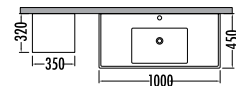

~~4090~~
₺ **3589**
Tigra 100cm
İNDİRİMLİ

~~1825~~ ₺ **1599**
Tigra Boy Dlp. 35cm

Beyaz - Antik Dark
White - Antique Dark

TIGRA 100

	Satış Fiyatı	Kampanyalı Satış Fiyatı
Alt modül / Lower unit	2.570	2.256
Üst modül / Upper unit	1.520	1.333
Takım / Set	4.090	3.589
Boy dolabı / Side cabinet	1.825	1.599

Alt modül / Lower unit : 2.570 2.256
Üst modül / Upper unit : 1.520 1.333
Takım / Set : 4.090 3.589
Boy dolabı / Side cabinet : 1.825 1.599

Tigra serisi renk alternatifleri
Tigra series color options

Beyaz - Söğüt	White - Willow
Beyaz - Alman Meşe	White - German Oak
Beyaz - Antik Dark	White - Antique Dark