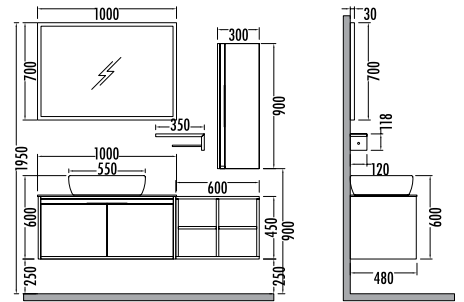

SORENTO 100

Satış Fiyatı Kampanyalı Satış Fiyatı

Alt modül / Lower unit	: 3.785	3.321
Üst modül / Upper unit	: 2.255	1.978
Takım / Set	: 6.040	5.299
Boy dolabı / Side cabinet	: 1.590	1.399
Açık raflı ünite / Hanging cabinet	: 1.280	1.119