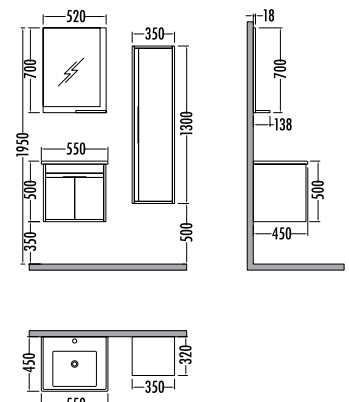

~~1700~~ **1489**
Kona Boy Dlp. 35cm

Dorado / Antrasit
Dorado / Anthracite