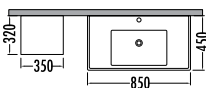

Satış Fiyatı **3.090** Kampanyalı Satış Fiyatı **2.709**

Alt modül / Lower unit

:1.630 1.430

Üst modül / Upper unit

:4.720 4.139

Takım / Set

:2.320 2.029

Boy dolabı / Side cabinet