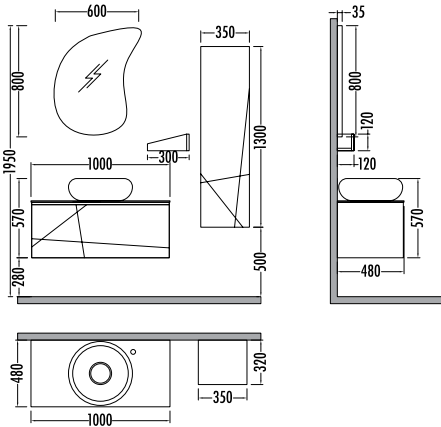

ARTEON SERIES

~~7680~~
₺ **6739**
Arteon 100cm
İNDİRİMLİ

Beyaz - Lizbon
White - Lisbon

~~2280~~ ₺ **1999**
Arteon
Boy Dlp. 35cm

ARTEON 100 Satış Kampanyalı Fiyatı Satış Fiyatı

Alt modül / Lower unit	: 5.300	4.651
Üst modül / Upper unit	: 2.380	2.088
Takım / Set	: 7.680	6.739
Boy dolabı / Side cabinet	: 2.280	1.999