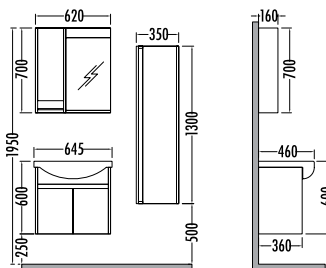

LOGAN 65

Satış Fiyatı **Kampanyalı Satış Fiyatı**

Alt modül / Lower unit	: 1.270	1.114
Üst modül / Upper unit	: 1.010	885
Takım / Set	: 2.305	1.999
Boy dolabı / Side cabinet	: 1.825	1.599