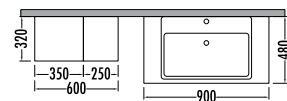

Kaya Gri
Stone Grey