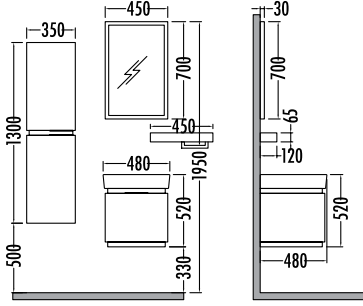

MONDEO SERIES

SLIM
FIT

MONDEO 48 Satış Fiyatı Kampanyalı Satış Fiyatı

Alt modül / Lower unit	: 1.705	1.495
Üst modül / Upper unit	: 1.750	1.534
Takım / Set	: 3.455	3.029
Boy dolabı / Side cabinet	: 1.890	1.659

~~1890~~ ₺1659
Mondeo Boy Dlp. 35cm

Antik Beyaz - Mat Antrasit
Antique White - Mat Anthracite

Mondeo serisi renk alternatifleri
Mondeo series color options

Antik Beyaz - Mat Antrasit
Berlin - Mat Antrasit
Dorado - Mat Antrasit

Antique White - Mat Anthracite
Berlin - Mat Anthracite
Dorado - Mat Anthracite

Melamin kaplama

Soft close kapak

Seramik Lavabo

Ledli aqk raflı ayna