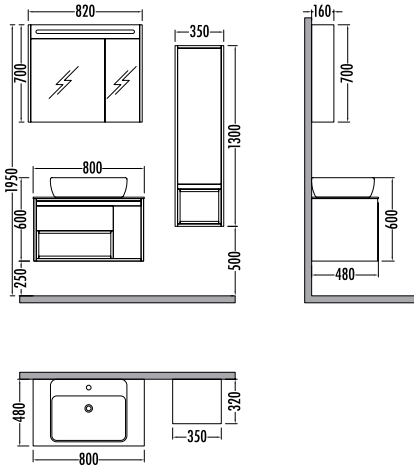

GALAXY 80

Satış Fiyatı **Kampanyalı**
Satış Fiyatı

Alt modül / Lower unit	: 4.000	3.509
Üst modül / Upper unit	: 1.630	1.430
Takım / Set	: 5.630	4.939
Boy dolabı / Side cabinet	: 1.810	1.589

~~5630~~
₺ **4939**
Galaxy 80cm
İNDİRİMLİ