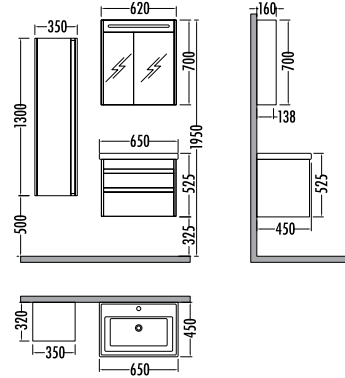

~~2280~~ ₺ **1999**
Espero
Boy Dlp. 35cm

~~4775~~
₺ **4189**
Espero 65cm
İNDIRIMLI

Yeni Gri
New Grey