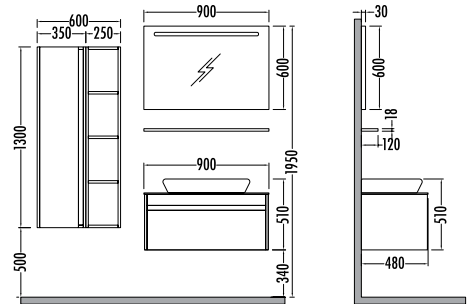

Kaya Gri
Stone Grey