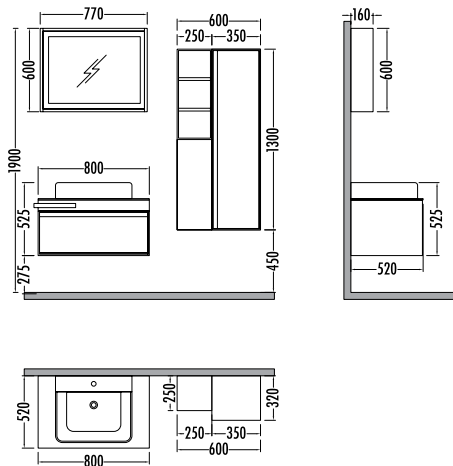

	Satış Fiyatı	Kampanyalı Satış Fiyatı
Alt modül / Lower unit	5.750	5.044
Üst modül / Upper unit	2.080	1.825
Takım / Set	7.830	6.869
Raflı boy dolabı/Side cabinet with shelf	3.895	3.419

~~7830~~
₺ 6869
Mokka 80cm
İNDİRİMLİ