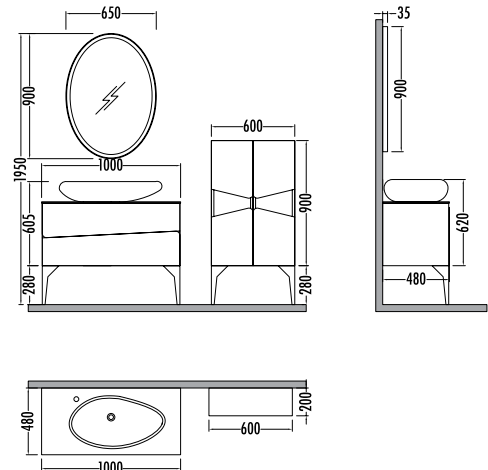

~~9790~~

₺ **8589**

Mirage 100cm

İNDİRİMLİ

Beyaz - Siyah
White - Black

~~4775~~ ₺ **4189**

Mirage 2'li
Boy Dlp. 35cm

MIRAGE 100

Alt modül / Lower unit

: 7.720 6.773

Üst modül / Upper unit

: 2.070 1.816

Takım / Set

: 9.790 8.589

2'li Boy dolabı / Side cabinet

: 4.775 4.189

Satış Fiyatı

Kampanyalı Satış Fiyatı