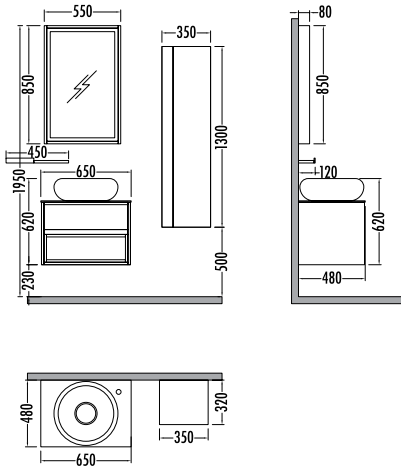

Kampanyalı Satış Fiyatı

3.115
1.374
4.489
1.999