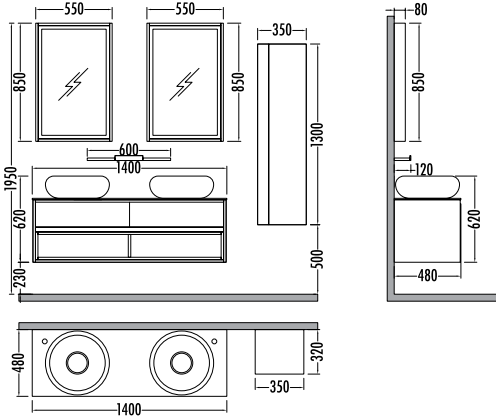

~~12480~~
₺10949
Cactus 140cm
İNDİRİMLİ

~~2280~~ **₺1999**
Cactus
Boy Dlp. 35cm

Berlin / Siyah
Berlin / Black

CACTUS 140

	Satış Fiyatı	Kampanyalı Satış Fiyatı
Alt modül / Lower unit	9.350	8.201
Üst modül / Upper unit	3.130	2.748
Takım / Set	12.480	10.949
Boy dolabı / Side cabinet	2.280	1.999

Siyah Lavabo

~~11190~~
₺9819
Cactus 140cm
İNDİRİMLİ

Dorado / Siyah
Dorado / Black

~~2280~~ **₺1999**
Cactus
Boy Dlp. 35cm

CACTUS 140

	Satış Fiyatı	Kampanyalı Satış Fiyatı
Alt modül / Lower unit	8.060	7.071
Üst modül / Upper unit	3.130	2.748
Takım / Set	11.190	9.819
Boy dolabı / Side cabinet	2.280	1.999

Beyaz Lavabo

Cactus serisi renk alternatifleri
Cactus series color options

Dorado - Siyah	Dorado - Black
Berlin - Siyah	Berlin - Black
Beyaz - Siyah	White - Black