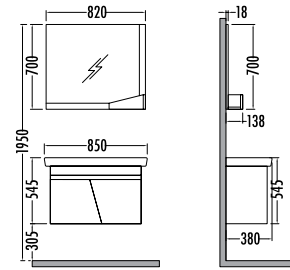

SANTA 85

Satış Fiyatı **Kampanyalı Satış Fiyatı**

Alt modül / Lower unit	: 2.205	1.936
Üst modül / Upper unit	: 950	833
Takım / Set	: 3.155	2.769