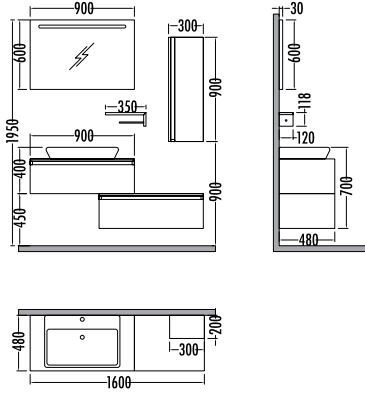

BACO

BACO 160

Satış Fiyatı

Kampanyalı Satış Fiyatı

Alt modül / Lower unit	: 4.270	3.748
Çekmece / Drawer	: 3.055	2.681
Üst modül / Upper unit	: 1.725	1.511
Boy dolabı / Side cabinet	: 1.810	1.589
Takım / Set	: 10.860	9.529