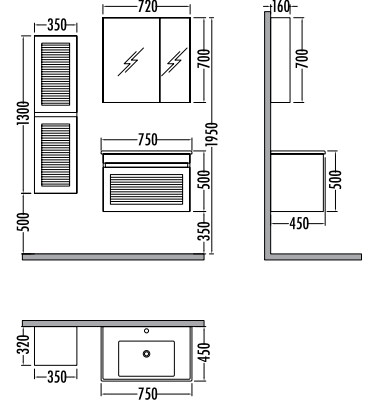

MEGANE 75 Satış Fiyatı **Kampanyalı Satış Fiyatı**

Alt modül / Lower unit	: 3.325	2.917
Üst modül / Upper unit	: 1.325	1.162
Takım / Set	: 4.650	4.079
Boy dolabı / Side cabinet	: 2.280	1.999

~~4650~~
₺ **4079**
Megane 75cm
İNDİRİMLİ

~~2280~~ ₺ **1999**
Megane
Boy Dlp. 35cm

Beyaz
White

Megane serisi renk alternatifleri
Megane series color options

Beyaz | White

Thermoform kaplama

Melamin kaplama

Soft close çekmece

Soft close kapak

Seramik Lavabo

Dolaplı Ayna

MEGANE 65 Satış Fiyatı **Kampanyalı Satış Fiyatı**

Alt modül / Lower unit	: 2.880	2.525
Üst modül / Upper unit	: 1.110	974
Takım / Set	: 3.990	3.499
Boy dolabı / Side cabinet	: 2.280	1.999

~~2280~~ ₺ **1999**
Megane
Boy Dlp. 35cm

Beyaz
White

~~3990~~
₺ **3499**
Megane 65cm
İNDİRİMLİ