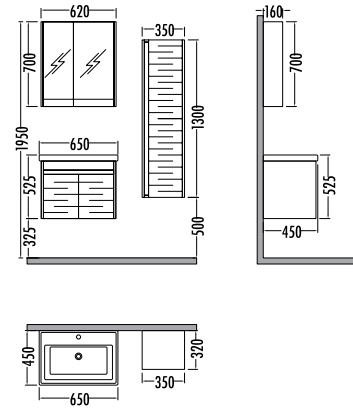

Siyah - Berlin
Black - Berlin

~~1810~~ ₺ 1589
Bolt
Boy Dlp. 35cm

Beyaz - Berlin
White - Berlin

~~1810~~ ₺ 1589
Bolt
Boy Dlp. 35cm

BOLT 65

	Satış Fiyatı	Kampanyalı Satış Fiyatı
Alt modül / Lower unit	2.080	1.825
Üst modül / Upper unit	1.110	974
Takım / Set	3.190	2.799
Boy dolabı / Side cabinet	1.810	1.589