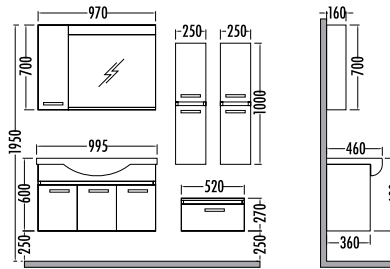

~~2850~~
₺ **2499**
Alia 100cm
İNDİRİMLİ

~~2590~~ ₺ **2269**
Alia 2'li Boy Dolap. 25+25cm

~~1280~~ ₺ **1119**
Alia Asma Çekmece 55cm

Beyaz
White

ALIA 100

Satış Fiyatı Kampanyalı Satış Fiyatı

Alt modül / Lower unit :	1.675	1.469
Üst modül / Upper unit:	1.175	1.030
Takım / Set	2.850	2.499
Asma Çekmece	1.280	1.119
Drawer Unit		
2 Adet Boy dolabı	2.590	2.269
Double Side cabinet		

Alia serisi renk alternatifleri
Alia series color options

Milano	Milano
Antrasit Meşe	Anthracite Oak
Alman Meşe	German Oak
Beyaz	White

Polimerik
High Gloss

Melamin
kaplama

Soft close
kapak

Seramik
Lavabo

Rafli
ayna