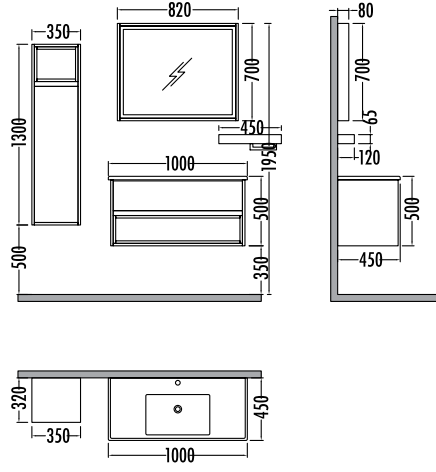

PUNTO SERIES

~~1810~~ ₺1589
Punto
Boy Dlp. 35cm

~~5585~~
₺4899
Punto 100cm
İNDİRİMLİ

Beyaz / Berlin
White / Berlin

Beyaz / Dorado
White / Dorado

~~1280~~ ₺1119
Açık Rafli
Ünite 60cm

PUNTO 75

	Satış Fiyatı	Kampanyalı Satış Fiyatı
Alt modül / Lower unit	3.120	2.735
Üst modül / Upper unit	1.565	1.374
Takım / Set	4.685	4.109
Açık raf / Shelf unit	1.280	1.119