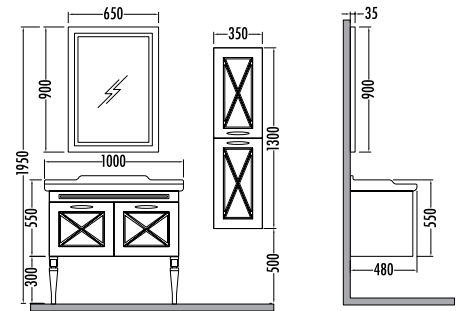

AVANT SERIES

~~7750~~
₺ **6799**
Avant 100cm
İNDİRİMLİ

~~3350~~ ₺ **2939**
Avant
Boy Dlp. 35cm

Siyah - Gümüş
Black - Silver

AVANT 100

Satış Fiyatı **Kampanyalı Satış Fiyatı**

Alt modül / Lower unit	: 5.630	4.939
Üst modül / Upper unit	: 2.120	1.860
Takım / Set	: 7.750	6.799
Boy dolabı / Side cabinet	: 3.350	2.939