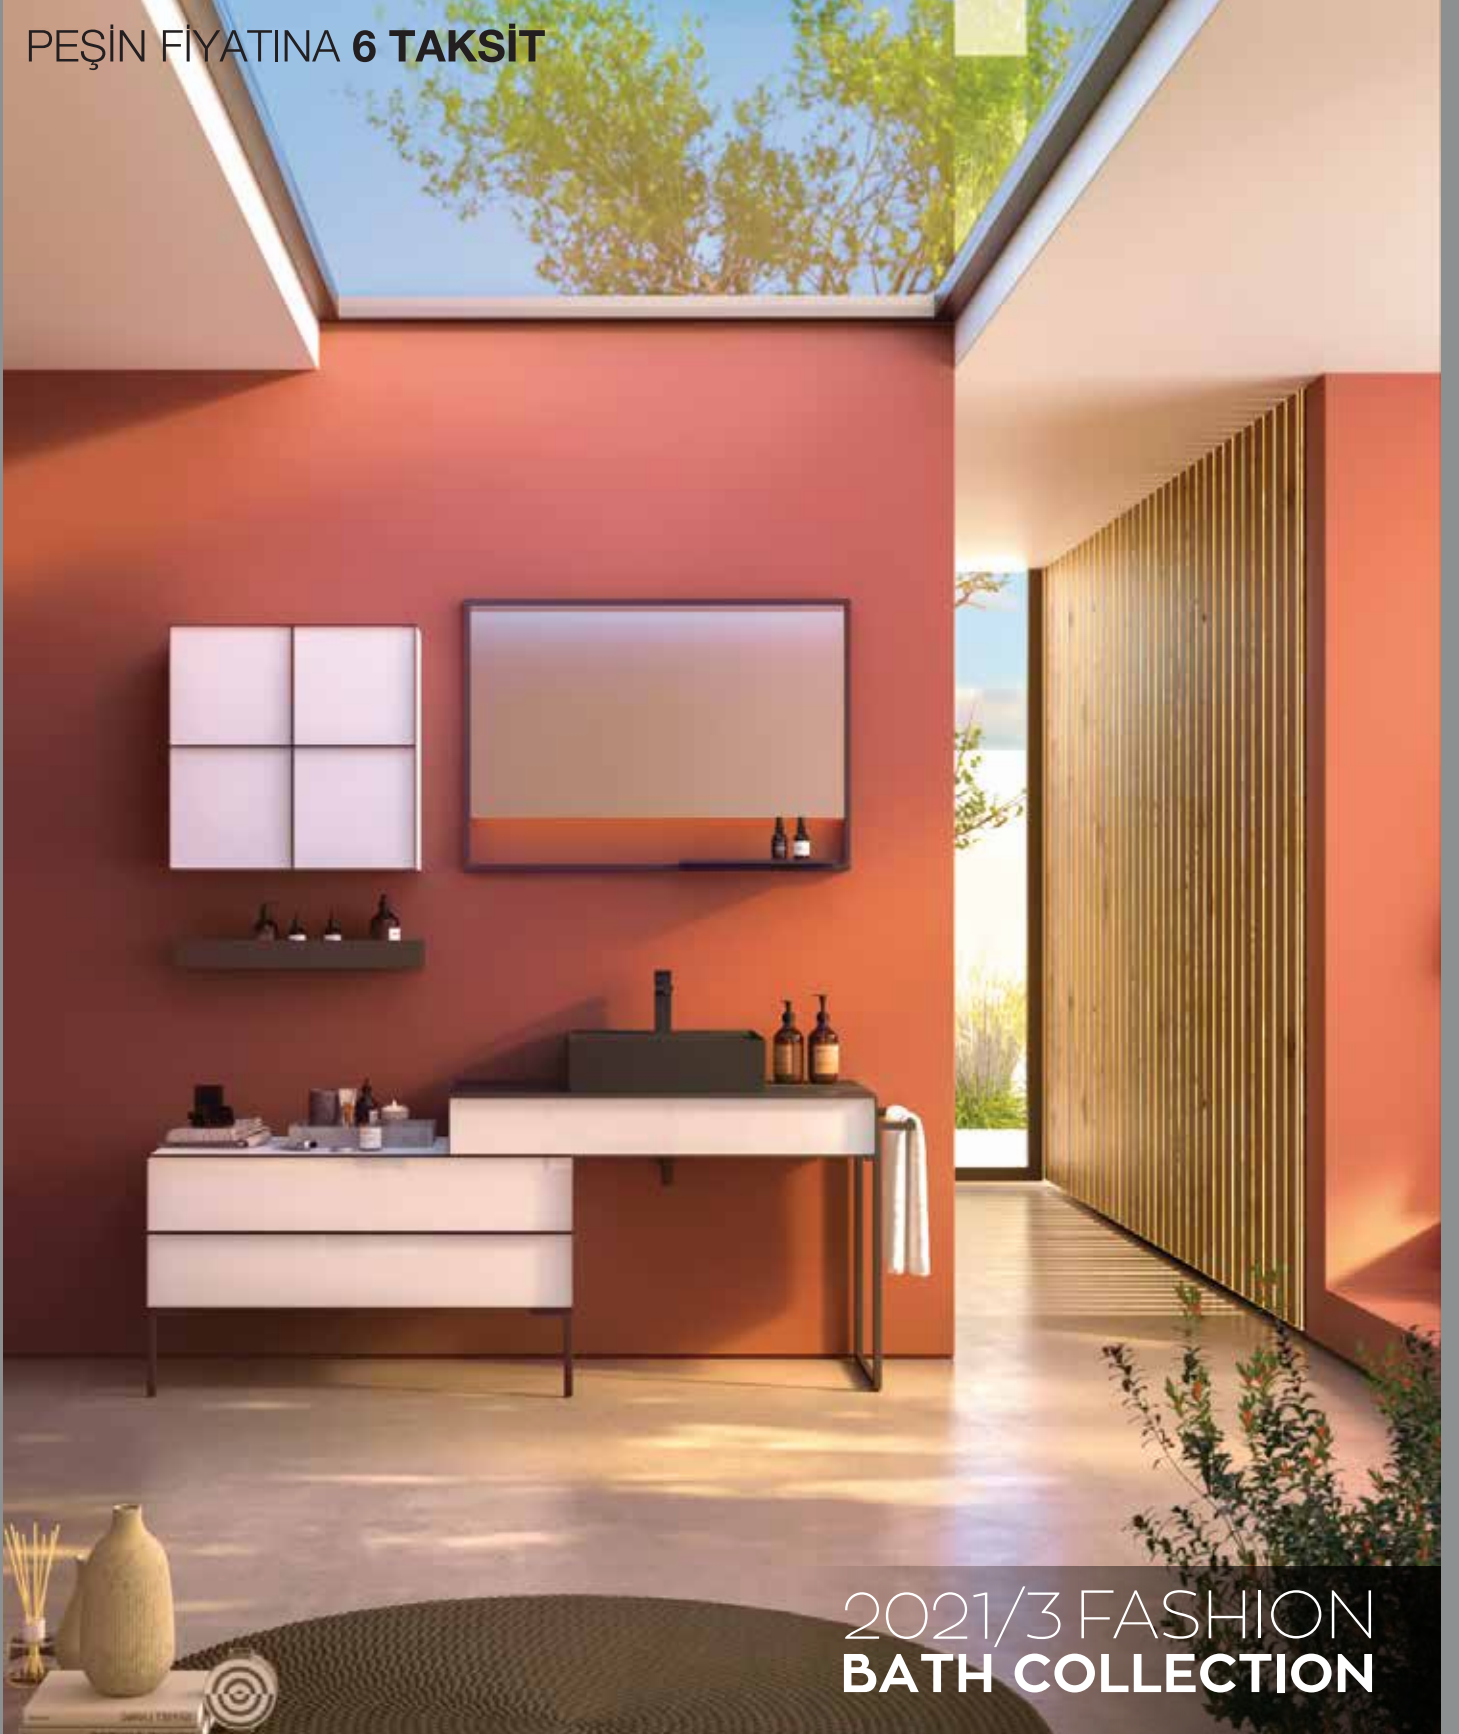

TÜM ÜRÜNLERDE
KAÇIRILMAYACAK
AVANTAJLI
FİYATLAR

İNDİRİM

NPlus
BATHROOM FURNITURES

PEŞİN FİYATINA **6 TAKSİT**

2021/3 FASHION
BATH COLLECTION

X
E
D
Z

ACCENT	P.66-67
ALIA	P.104-105
ARTEON	P.22-23
AVANT	P.30-34
BACO	P.14-15
BACO PLUS	P.16-17
BOLT	P.78-79
CACTUS	P.10-12
CAMARO	P.56-57
CAMRY	P.07
CEED	P.06
CENTURY	P.38-41
CERATO	P.20-21
DELUX	P.44-45
DOKKER	P.88-89
ELANTRA	P.08-09
ERA	P.48-49
ESCAPE	P.02-05
ESPERO	P.68-69
GALAXY	P.18-19
GOLF	P.50-51
INTEGRA	P.76-77
JAZZ	P.65
JETTA	P.90-91
KONA	P.99-101
KONA PLUS	P.96-98
KUGA	P.24-25
LEVANTE	P.64
LOGAN	P.102-103
MEGANE	P.86-87
MIRAGE	P.36-37
MOKKA	P.26-27