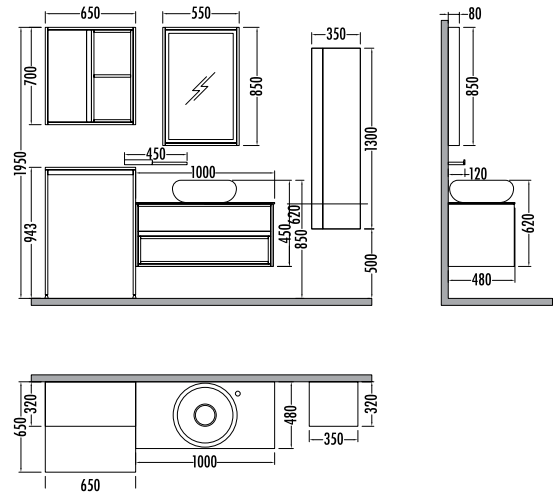

~~2280~~ ₺1999
Cactus
Boy Dlp. 35cm

CACTUS 100

	Satış Fiyatı	Kampanyalı Satış Fiyatı
Alt modül / Lower unit	: 5.475	4.805
Üst modül / Upper unit	: 1.565	1.374
Takım / Set	: 7.040	6.179
Boy dolabı / Side cabinet	: 2.280	1.999
CMD 65 alt / Washmachine vanity unit	: 1.640	1.439
CMD 65 üst / Washmachine upper unit	: 1.530	1.340