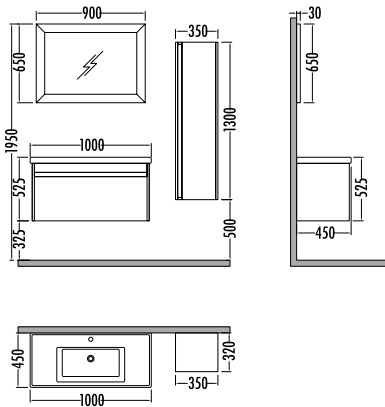

OCTAVIA 100

	Satış Fiyatı	Kampanyalı Satış Fiyatı
Alt modül / Lower unit :	3.585	3.144
Üst modül / Upper unit :	1.295	1.135
Takım / Set :	4.880	4.279
Boy dolabı / Side cabinet:	2.280	1.999