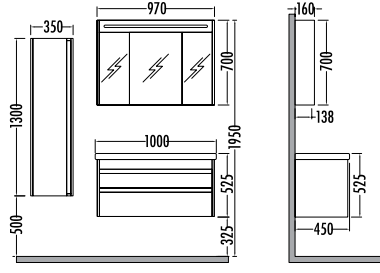

:3.840 3.369

Takım / Set

:2.320 2.029

Boy dolabı / Side cabinet

ESPERO 100 Satış Kampanyalı Fiyatı Satış Fiyatı

Alt modül / Lower unit	: 4.505	3.949
Üst modül / Upper unit	: 1.960	1.720
Takım / Set	: 6.465	5.669
Boy dolabı / Side cabinet	: 2.280	1.999