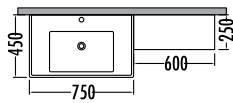

PUNTO SERIES

~~1810~~ ₺1589
Punto
Boy Dlp. 35cm

~~5585~~
₺4899
Punto 100cm
İNDİRİMLİ

Beyaz / Berlin
White / Berlin

Beyaz / Dorado
White / Dorado

~~1280~~ ₺1119
Açık Rafli
Ünite 60cm

PUNTO 75

	Satış Fiyatı	Kampanyalı Satış Fiyatı
Alt modül / Lower unit	3.120	2.735
Üst modül / Upper unit	1.565	1.374
Takım / Set	4.685	4.109
Açık raf / Shelf unit	1.280	1.119