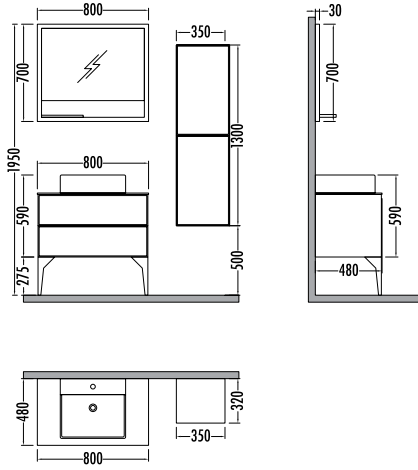

ESCAPE 80	Satış Fiyatı	Kampanyalı Satış Fiyatı
Alt modül / Lower unit	: 6.615	5.804
Üst modül / Upper unit	: 2.640	2.315
Takım / Set	: 9.255	8.119
Boy dolabı / Side cabinet	: 2.765	2.429

~~9255~~
₺ 8119
 Escape 80cm
 İNDİRİMLİ