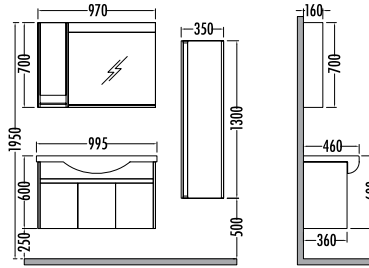

~~3200~~
₺ **2799**
Logan 100cm
İNDİRİMLİ

~~1825~~ ₺ **1599**
Logan Boy Dlp. 35cm

Beyaz - M.Teak
White - M.Teak

LOGAN 100

Alt modül / Lower unit
Üst modül / Upper unit
Takım / Set
Boy dolabı / Side cabinet

Satış Fiyatı	Kampanyalı Satış Fiyatı
: 1.860	1.635
: 1.340	1.164
: 3.200	2.799
: 1.825	1.599

Logan serisi renk alternatifleri
Logan series color options

Beyaz - Cordoba	White - Cordoba
Beyaz - M.Teak	White - M.Teak
Beyaz - Milano	White - Milano

Polimerik
High Gloss

Melamin
kaplama

Soft close
kapak

Seramik
Lavabo

Rafli
ayna