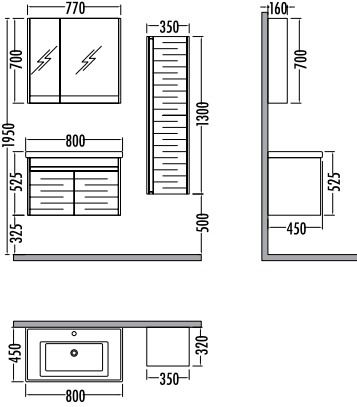

Seramik Lavabo

Dolaplı Ayna

BOLT SERIES

~~4720~~
₺ **4139**
Bolt 100cm
İNDİRİMLİ

~~1810~~ ₺ **1589**
Bolt
Boy Dlp. 35cm

Beyaz - Berlin
White - Berlin

BOLT 80

	Satış Fiyatı	Kampanyalı Satış Fiyatı
Alt modül / Lower unit	2.515	2.207
Üst modül / Upper unit	1.325	1.162
Takım / Set	3.840	3.369
Boy dolabı / Side cabinet	1.810	1.589