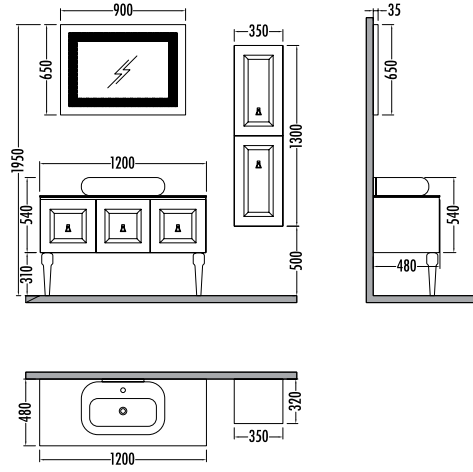

Alt modül / Lower unit :	9.225	8.091
Üst modül / Upper unit :	2.175	1.908
Takım / Set :	11.400	9.999
Boy dolabı / Side cabinet :	3.250	2.849

~~11400~~
₺ **9999**
Century 120cm
İNDİRİMLİ

~~3250~~ ₺ **2849**
Century
Boy Dlp. 35cm