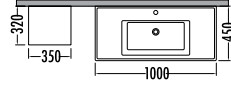

ESPERO 100 Satış Kampanyalı Fiyatı Satış Fiyatı

Alt modül / Lower unit	: 4.505	3.949
Üst modül / Upper unit	: 1.960	1.720
Takım / Set	: 6.465	5.669
Boy dolabı / Side cabinet	: 2.280	1.999

Espero serisi renk alternatifleri
Espero series color options

Fırtına Gri	Storm Grey
Beyaz	White
Yeni Gri	New Gri

Polimerik
High Gloss

Soft close
çekmece

Soft close
kapak

Seramik Lavabo
+Cam tezgah

Dolaplı ledli ayna

ESPERO SERIES

~~6465~~
₺ **5669**
Espero 100cm
İNDİRİMLİ

~~2280~~ ₺ **1999**
Espero
Boy Dlp. 35cm

Fırtına Gri
Storm Grey