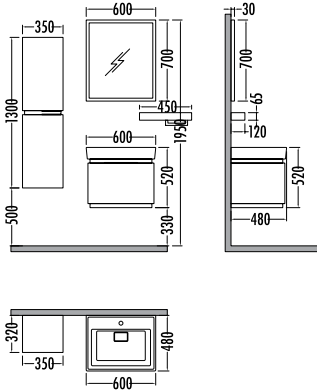

MONDEO 60

Alt modül / Lower unit :
Üst modül / Upper unit :
Takım / Set :
Boy dolabı / Side cabinet :