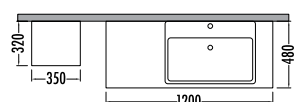

DELUX 120	Satış Fiyatı	Kampanyalı Satış Fiyatı
Alt modül / Lower unit	:5.680	4.984
Üst modül / Upper unit	:1.420	1.245
Takım / Set	:7.100	6.229
Boy dolabı / Side cabinet	:2.210	1.939

Delux serisi renk alternatifleri
Delux series color options

Beyaz - Altın | White - Gold
Siyah - Altın | Black - Gold