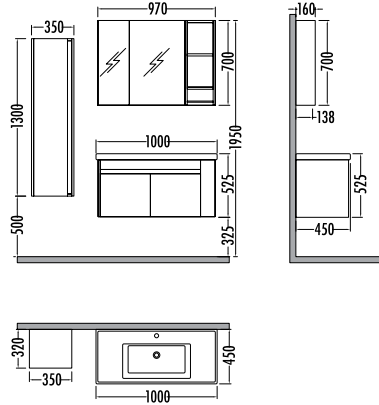

SIENA 100	Satış Fiyatı	Kampanyalı Satış Fiyatı
Alt modül / Lower unit :	3.085	2.706
Üst modül / Upper unit :	1.520	1.333
Takım / Set :	4.605	4.039
Boy dolabı / Side cabinet:	1.825	1.599

Siena serisi renk alternatifleri
Siena series color options

Beyaz - Söğüt	White - Willow
Beyaz - Beyaz	White - White
Beyaz - Antik Dark	White - Antique Dark

Polimerik
High Gloss

Melamin
kaplama

Soft close
kapak

Seramik
Lavabo

Dolaplı Ayna