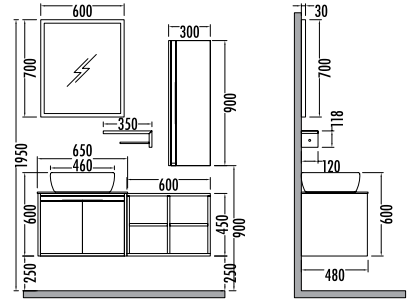

~~5220~~

₺ **4579**

Sorento 80cm

İNDİRİMLİ

~~1590~~ ₺ **1399**

Sorento Yarım
Boy Dlp. 30cm

~~1280~~ ₺ **1119**

Açık Rafli
Ünite 60cm

Antik Beyaz - Siyah
Antique White - Black

SORENTO 80

Alt modül / Lower unit
Üst modül / Upper unit
Takım / Set
Boy dolabı / Side cabinet
Açık rafli ünite / Hanging cabinet

Satış Fiyatı	Kampanyalı Satış Fiyatı
: 3.160	2.772
: 2.060	1.807
: 5.220	4.579
: 1.590	1.399
: 1.280	1.119

~~4410~~

₺ **3869**

Sorento 65cm

İNDİRİMLİ

~~1590~~ ₺ **1399**

Sorento Yarım
Boy Dlp. 30cm

~~1280~~ ₺ **1119**

Açık Rafli
Ünite 60cm

SORENTO 65

Alt modül / Lower unit
Üst modül / Upper unit
Takım / Set
Boy dolabı / Side cabinet
Açık rafli ünite / Hanging cabinet

Satış Fiyatı	Kampanyalı Satış Fiyatı
: 2.525	2.215
: 1.885	1.654
: 4.410	3.869
: 1.590	1.399
: 1.280	1.119