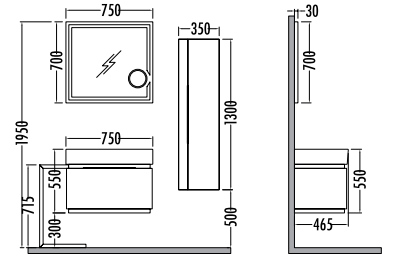

~~6800~~
₺ **5969**
Omega 75cm
İNDİRİMLİ

~~2280~~ ₺ **1999**
Omega
Boy Dlp. 35cm

Beyaz - Mat Antrasit
White - Matte Anthracite