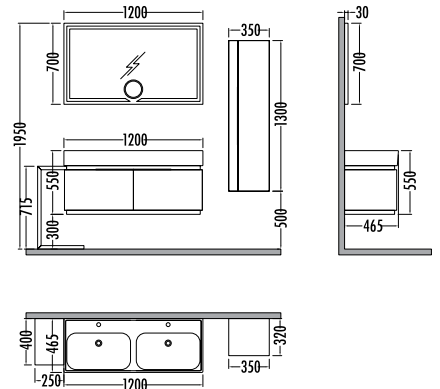

Omega serisi renk alternatifleri
Omega series color options

Beyaz - Metalik Antrasit
White - Metallic Anthracite

OMEGA 120	Satış Fiyatı	Kampanyalı Satış Fiyatı
Alt modül / Lower unit	7.740	6.789
Üst modül / Upper unit	2.600	2.280
Takım / Set	10.340	9.069
Boy dolabı / Side cabinet	2.280	1.999