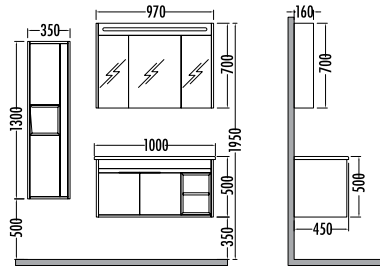

Polimerik High Gloss

Melamin kaplama

Soft dose kapak

Seramik Lavabo +Cam tezgah

Dolaplı ledli ayna