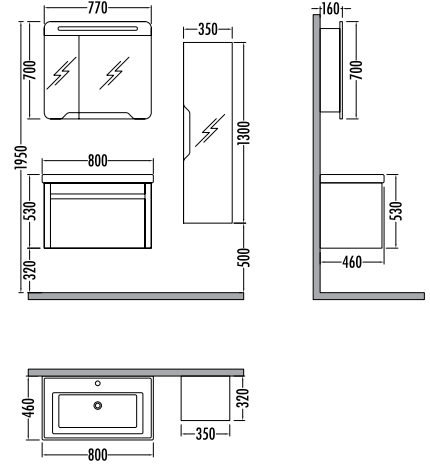

INTEGRA 80 Satış Fiyatı **Kampanyalı Satış Fiyatı**

Alt modül / Lower unit :	3.195	2.800
Üst modül / Upper unit :	1.925	1.689
Takım / Set :	5.120	4.489
Boy dolabı / Side cabinet :	2.280	1.999