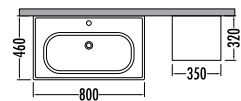

Golf serisi renk alternatifleri
Golf series color options

Beyaz - Berlin | White - Berlin
Beyaz - Dorado | White - Dorado