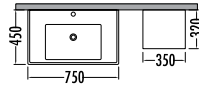

KONA PLUS 75

Alt modül / Lower unit	: 2.015	1.767
Üst modül / Upper unit	: 1.325	1.162
Takım / Set	: 3.340	2.929
Boy dolabı / Side cabinet	: 1.700	1.489

Satış Fiyatı **Kampanyalı Satış Fiyatı**

Kona Plus serisi renk alternatifleri
Kona Plus series color options

Dorado / Antrasit
Antik Beyaz - Antrasit
Beyaz / Antrasit

Dorado / Anthracite
Antique White / Anthracite
White / Anthracite

Melamin kaplama

Soft close kapak

Seramik Lavabo

Dolaplı Ayna