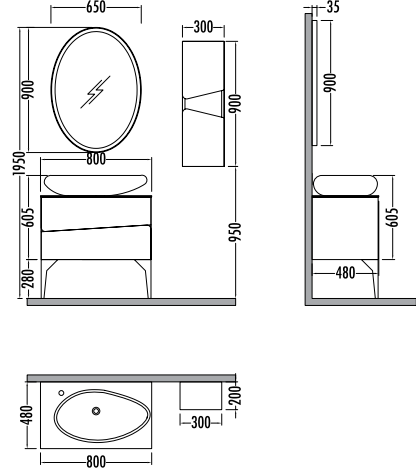

MIRAGE 80

Alt modül / Lower unit :	6.925	6.073
Üst modül / Upper unit :	2.070	1.816
Takım / Set :	8.995	7.889
Boy dolabı / Side cabinet :	2.235	1.959

Satış Fiyatı **Kampanyalı Satış Fiyatı**