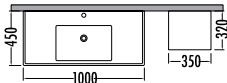

Orion serisi renk alternatifleri
Orion series color options

Beyaz / Lizbon	White / Lisbon
Mat Antrasit / Lizbon	Matte Anthracite / Lisbon
Siyah / Lizbon	Black / Lisbon