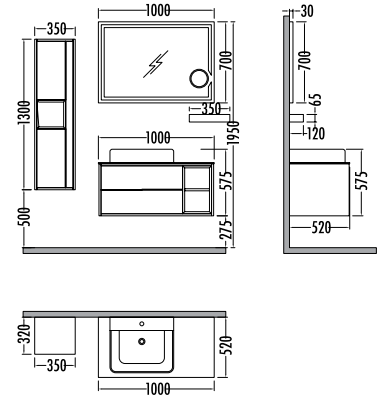

~~2320~~ ₺ 2029
Elantra
Boy Dlp. 35cm

Dorado - Mat Antrasit
Dorado - Matte Anthracite

ELANTRA 80	Satış Fiyatı	Kampanyalı Satış Fiyatı
Alt modül / Lower unit	: 4.160	3.649
Üst modül / Upper unit	: 2.280	2.000
Takım / Set	: 6.440	5.649
Boy dolabı / Side cabinet	: 2.320	2.029

~~6440~~
₺ 5649
Elantra 80 cm
İNDİRİMLİ