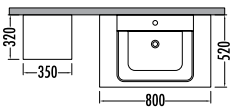

~~7225~~
₺ **6339**
Cerato 100cm
İNDİRİMLİ

~~2280~~ ₺ **1999**
Cerato
Boy Dlp. 35cm

Beyaz - Antrasit
White - Anthracite

CERATO 80

	Satış Fiyatı	Kampanyalı Satış Fiyatı
Alt modül / Lower unit	4.015	3.522
Üst modül / Upper unit	2.060	1.807
Takım / Set	6.075	5.329
Boy dolabı / Side cabinet	2.280	1.999