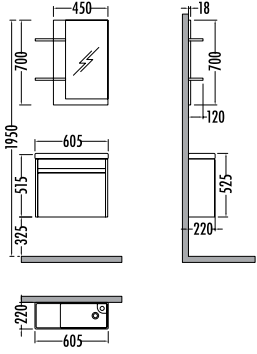

SLIM
FIT

MICRA 60

Satış Fiyatı **Kampanyalı Satış Fiyatı**

Alt modül / Lower unit : 1.320 1.160
Üst modül / Upper unit : 680 599
Takım / Set : 2.000 1.759

MICRA SERIES