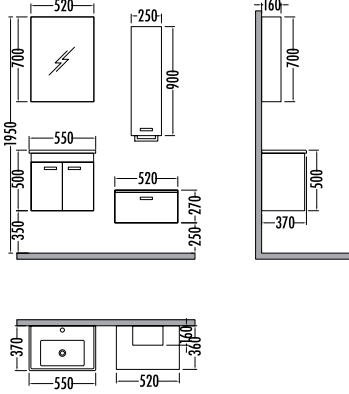

FORTE 55

Satış Kampanyalı
Fiyatı Satış Fiyatı

Alt modül / Lower unit	: 1.545	1.354
Üst modül / Upper unit	: 920	815
Takım / Set	: 2.465	2.169
Yarım boy dolabı / Hanging side cabinet	: 1.060	929
Asma çekmece / Hanging drawer	: 1.280	1.119