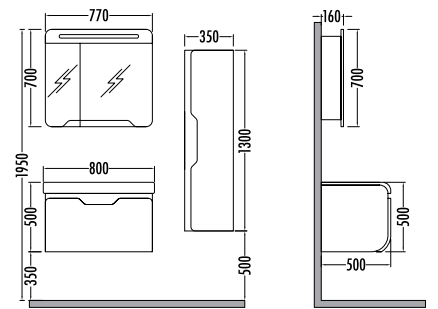

Golf serisi renk alternatifleri
Golf series color options

Beyaz - Berlin | White - Berlin
Beyaz - Dorado | White - Dorado