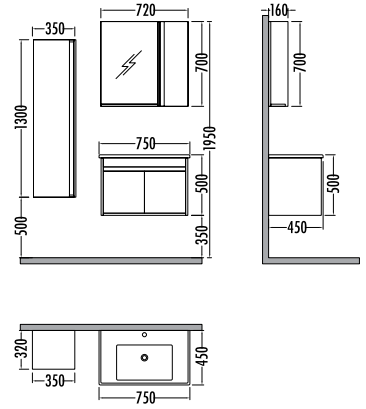

~~3455~~
3029
Tigra 75cm
İNDİRİMLİ

~~1825~~ **1599**
Tigra Boy Dlp. 35cm

Beyaz / Söğüt
White / Willow

Melamin kaplama

Soft close kapak

Seramik Lavabo

Rafli ve dolaplı ayna