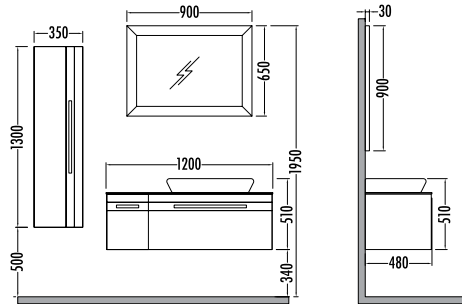

~~2210~~ ₺1939
Delux
Boy Dlp. 35cm

Siyah / Altın
Black / Gold

~~7100~~
 ₺ **6229**
 Delux 120cm
 İNDİRİMLİ

~~2210~~ ₺ **1939**
 Delux
 Boy Dlp. 35cm

Beyaz / Altın
 White / Gold

DELUX SERIES

DELUX 120	Satış Fiyatı	Kampanyalı Satış Fiyatı
Alt modül / Lower unit	:5.680	4.984
Üst modül / Upper unit	:1.420	1.245
Takım / Set	:7.100	6.229
Boy dolabı / Side cabinet	:2.210	1.939