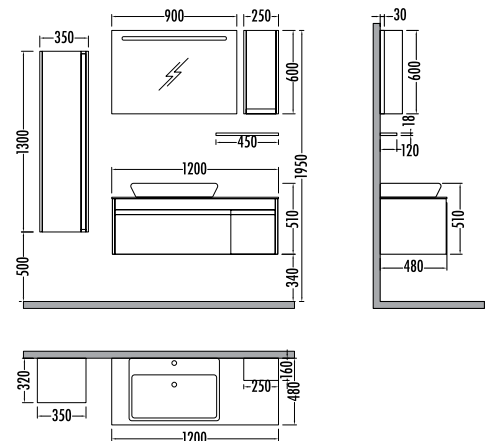

Kaya Gri
 Stone Grey

Beyaz
White

CAMARO 120

Satış Fiyatı Kampanyalı Satış Fiyatı

Alt modül / Lower unit	: 4.850	4.259
Üst modül / Upper unit	: 1.725	1.511
Asma dolap / Hanging unit	: 785	689
Takım / Set	: 7.360	6.459
Boy dolabı / Side cabinet	: 2.280	1.999