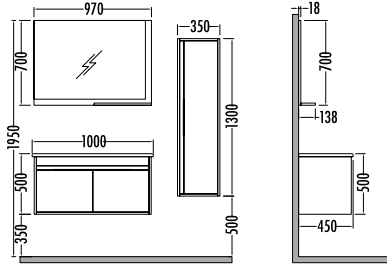

Dorado / Antrasit
Antik Beyaz - Antrasit
Beyaz / Antrasit

Dorado / Anthracite
Antique White / Anthracite
White / Anthracite

~~3555~~
₺ **3119**
Kona 100cm
İNDİRİMLİ

~~1700~~ ₺ **1489**
Kona Boy Dlp. 35cm