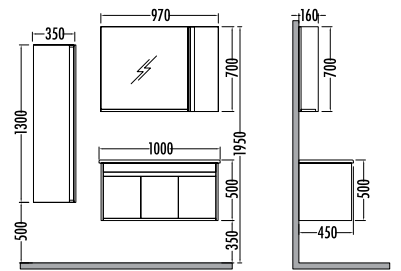

~~4090~~
₺ **3589**
Tigra 100cm
İNDİRİMLİ

~~1825~~ ₺ **1599**
Tigra Boy Dlp. 35cm

Beyaz - Antik Dark
White - Antique Dark

TIGRA 100

	Satış Fiyatı	Kampanyalı Satış Fiyatı
Alt modül / Lower unit	2.570	2.256
Üst modül / Upper unit	1.520	1.333
Takım / Set	4.090	3.589
Boy dolabı / Side cabinet	1.825	1.599

Alt modül / Lower unit : 2.570 2.256
Üst modül / Upper unit : 1.520 1.333
Takım / Set : 4.090 3.589
Boy dolabı / Side cabinet : 1.825 1.599

Tigra serisi renk alternatifleri
Tigra series color options

Beyaz - Söğüt	White - Willow
Beyaz - Alman Meşe	White - German Oak
Beyaz - Antik Dark	White - Antique Dark