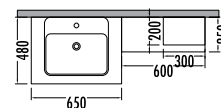

~~5220~~

₺ **4579**

Sorento 80cm

İNDİRİMLİ

~~1590~~ ₺ **1399**

Sorento Yarım
Boy Dlp. 30cm

~~1280~~ ₺ **1119**

Açık Rafli
Ünite 60cm

Antik Beyaz - Siyah
Antique White - Black

SORENTO 80

Alt modül / Lower unit
Üst modül / Upper unit
Takım / Set
Boy dolabı / Side cabinet
Açık rafli ünite / Hanging cabinet

Satış Fiyatı	Kampanyalı Satış Fiyatı
: 3.160	2.772
: 2.060	1.807
: 5.220	4.579
: 1.590	1.399
: 1.280	1.119

~~4410~~

₺ **3869**

Sorento 65cm

İNDİRİMLİ

~~1590~~ ₺ **1399**

Sorento Yarım
Boy Dlp. 30cm

~~1280~~ ₺ **1119**

Açık Rafli
Ünite 60cm

SORENTO 65

Alt modül / Lower unit
Üst modül / Upper unit
Takım / Set
Boy dolabı / Side cabinet
Açık rafli ünite / Hanging cabinet

Satış Fiyatı	Kampanyalı Satış Fiyatı
: 2.525	2.215
: 1.885	1.654
: 4.410	3.869
: 1.590	1.399
: 1.280	1.119