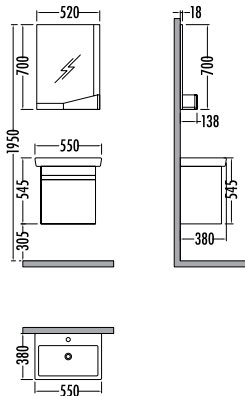

Santa serisi renk alternatifleri
Santa series color options

Beyaz / Lizbon	White / Lisbon
Dafne / Lizbon	Daphne / Lisbon
Antrasit / Lizbon	Anthracite / Lisbon

Melamin kaplama

Soft close kapak

Seramik Lavabo

Rafli Ayna