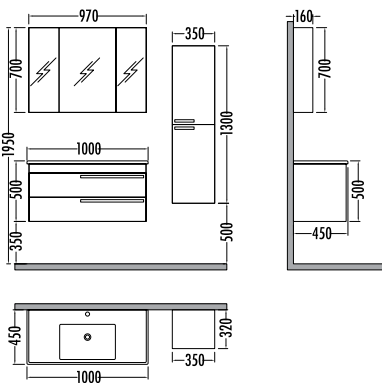

DOKKER SERIES

~~5700~~
₺ **4999**
Dokker 100cm
İNDİRİMLİ

Beyaz / Metalik Antrasit
White / Metallic Anthracite

~~1825~~ ₺ **1599**
Dokker
Boy Dlp. 35cm

DOKKER 100

Satış Fiyatı **Kampanyalı Satış Fiyatı**

Alt modül / Lower unit	:4.180	3.666
Üst modül / Upper unit	:1.520	1.333
Takım / Set	:5.700	4.999
Boy dolabı / Side cabinet	:1.825	1.599