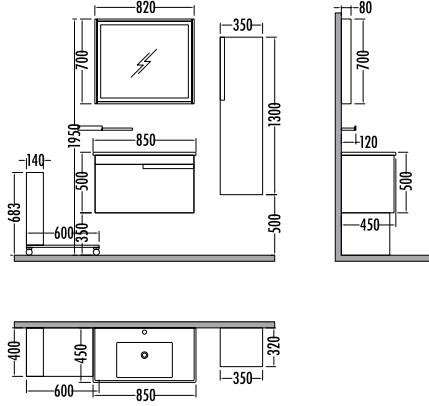

~~4390~~
₺ **3849**
Sephia 85cm
İNDİRİMLİ

~~1825~~ ₺ **1599**
Sephia
Hareketli Modül

~~1825~~ ₺ **1599**
Sephia
Boy Dlp. 35cm

Dorado
Dorado

SEPHIA 65

Alt modül / Lower unit
Üst modül / Upper unit
Takım / Set
Boy dolabı / Side cabinet
Hareketli modül / Mobil part unit