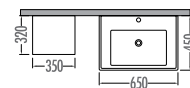

:3.840 3.369

Takım / Set

:2.320 2.029

Boy dolabı / Side cabinet

ESPERO 100 Satış Kampanyalı Fiyatı Satış Fiyatı

Alt modül / Lower unit	: 4.505	3.949
Üst modül / Upper unit	: 1.960	1.720
Takım / Set	: 6.465	5.669
Boy dolabı / Side cabinet	: 2.280	1.999