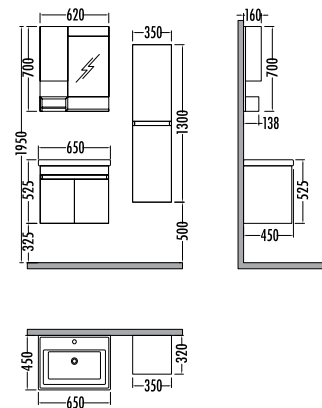

Beyaz
White

STORM 80

	Satış Fiyatı	Kampanyalı Satış Fiyatı
Alt modül / Lower unit	2.140	1.877
Üst modül / Upper unit	1.325	1.162
Takım / Set	3.465	3.039
Boy dolabı / Side cabinet	1.825	1.599

92

Beyaz
White

STORM 65

	Satış Fiyatı	Kampanyalı Satış Fiyatı
Alt modül / Lower unit	1.935	1.695
Üst modül / Upper unit	1.110	974
Takım / Set	3.045	2.669
Boy dolabı / Side cabinet	1.825	1.599