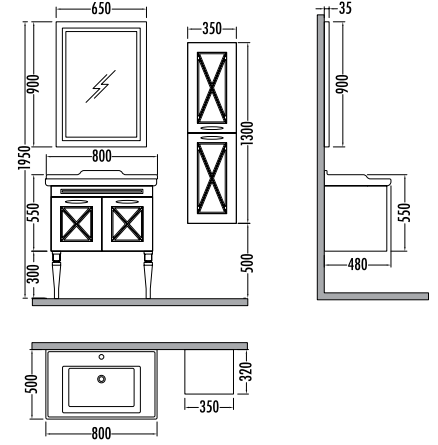

~~6990~~
₺ **6129**
Avant 80cm
İNDİRİMLİ

~~3350~~ ₺ **2939**
Avant
Boy Dlp. 35cm

Beyaz - Altın
White - Gold