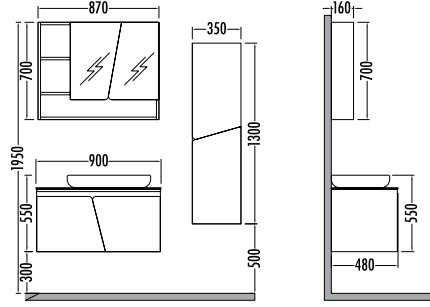

LEVANTE 90

Satış Kampanyalı
Fiyatı Satış Fiyatı

Alt modül / Lower unit	: 3.890	3.410
Üst modül / Upper unit	: 1.800	1.579
Takım / Set	: 5.690	4.989
Boy dolabı / Side cabinet	: 1.890	1.659

Levante serisi renk alternatifleri
Levante series color options

Antik Beyaz - Beyaz
Antik Beyaz - Mat Antrasit
Antique White - White
Antique White - Mat Anthracite

Melamin kaplama

Soft close kapak

Seramik Lavabo
+Cam tezgah

Dolaplı Ayna