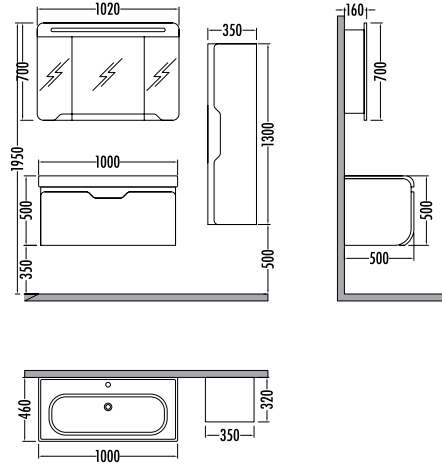

~~7615~~
₺ **6679**
Golf 100cm
İNDİRİMLİ

~~2880~~ ₺ **2529**
Golf
Boy Dlp. 35cm