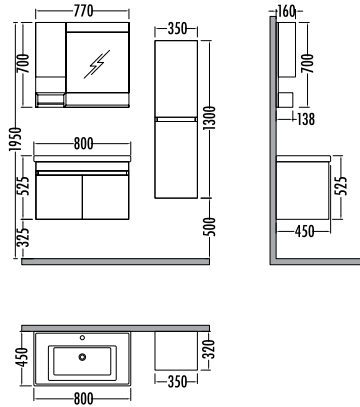

Alman Meşe	German Oak
Söğüt	Willow
Antik Dark	Antique Dark

Melamin kaplama Soft close çekmece Soft close kapak Seramik Lavabo Dolaplı Ayna

Beyaz
White

STORM 80

	Satış Fiyatı	Kampanyalı Satış Fiyatı
Alt modül / Lower unit	2.140	1.877
Üst modül / Upper unit	1.325	1.162
Takım / Set	3.465	3.039
Boy dolabı / Side cabinet	1.825	1.599