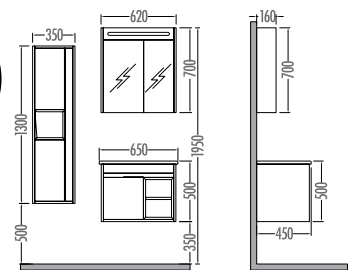

:3.840 3.369

Takım / Set

:2.320 2.029

Boy dolabı / Side cabinet

ESPERO 100 Satış Kampanyalı Fiyatı Satış Fiyatı

Alt modül / Lower unit	: 4.505	3.949
Üst modül / Upper unit	: 1.960	1.720
Takım / Set	: 6.465	5.669
Boy dolabı / Side cabinet	: 2.280	1.999