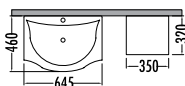

LOGAN 65

Satış Fiyatı **Kampanyalı Satış Fiyatı**

Alt modül / Lower unit	: 1.270	1.114
Üst modül / Upper unit	: 1.010	885
Takım / Set	: 2.305	1.999
Boy dolabı / Side cabinet	: 1.825	1.599