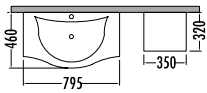

Polimerik
 High Gloss

Melamin
 kaplama

Soft close
 kapak

Seramik
 Lavabo

Rafli
 ayna

LOGAN 80

Satış Fiyatı **Kampanyalı Satış Fiyatı**

Alt modül / Lower unit	: 1.480	1.294
Üst modül / Upper unit	: 1.145	1.005
Takım / Set	: 2.625	2.299
Boy dolabı / Side cabinet	: 1.825	1.599