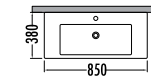

SANTA 85

Satış Fiyatı **Kampanyalı Satış Fiyatı**

Alt modül / Lower unit	: 2.205	1.936
Üst modül / Upper unit	: 950	833
Takım / Set	: 3.155	2.769