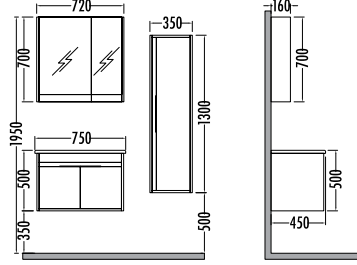

KONA PLUS 75

Alt modül / Lower unit	: 2.015	1.767
Üst modül / Upper unit	: 1.325	1.162
Takım / Set	: 3.340	2.929
Boy dolabı / Side cabinet	: 1.700	1.489

Satış Fiyatı **Kampanyalı Satış Fiyatı**

Kona Plus serisi renk alternatifleri
Kona Plus series color options

Dorado / Antrasit
Antik Beyaz - Antrasit
Beyaz / Antrasit

Dorado / Anthracite
Antique White / Anthracite
White / Anthracite

Melamin kaplama

Soft close kapak

Seramik Lavabo

Dolaplı Ayna