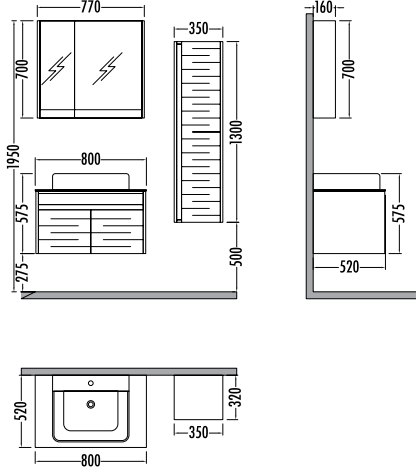

NEXIA 80

Satış Fiyatı **Kampanyalı Satış Fiyatı**

Alt modül / Lower unit	: 3.405	2.987
Üst modül / Upper unit	: 1.325	1.162
Takım / Set	: 4.730	4.149
Boy dolabı / Side cabinet	: 1.810	1.589

~~4730~~
₺ 4149
Nexia 80cm
İNDİRİMLİ

~~1810~~ ₺ 1589
Nexia
Boy Dlp. 35cm

Beyaz / Milano
White / Milano