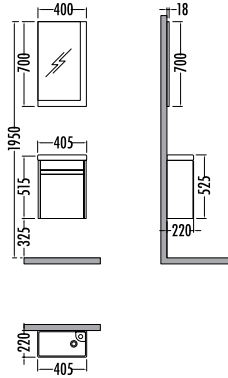

MICRA 40

Satış Fiyatı

Kampanyalı Satış Fiyatı

Alt modül / Lower unit : 1.010

884

Üst modül / Upper unit : 545

475

Takım / Set : 1.555

1.359