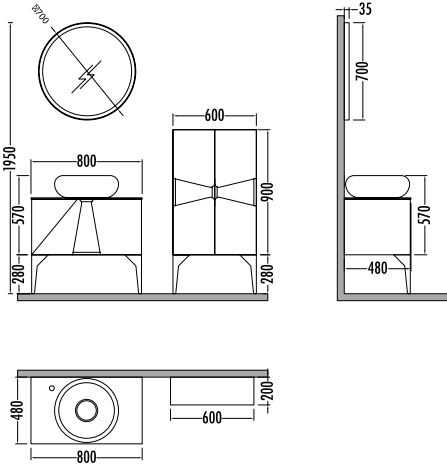

Termoform kaplama

Soft close kapak

Seramik Lavabo

Ledli ayna

TUCSON 80

Satış Fiyatı **Kampanyalı Satış Fiyatı**

Alt modül / Lower unit	: 5.430	4.763
Üst modül / Upper unit	: 2.070	1.816
Takım / Set	: 7.500	6.579
2'li Boy dolabı / Side cabinet	: 4.775	4.189