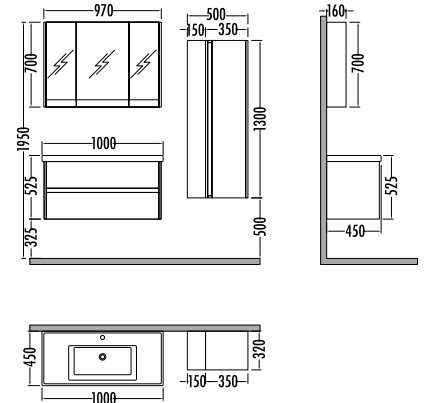

Melamin kaplama Soft close çekmece Soft close kapak Seramik Lavabo Dolaplı Ayna