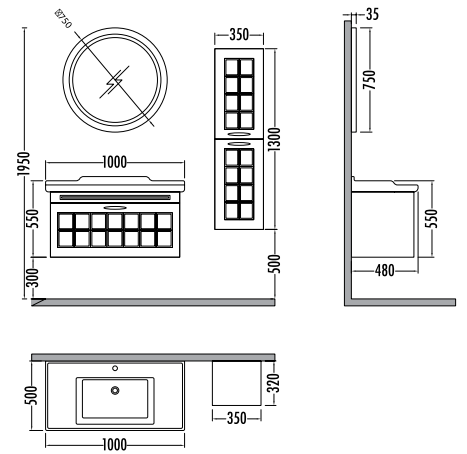

~~3350~~ **₺ 2939**
 Tivoli
 Boy Dlp. 35cm

Bej Dışbudak
 Beige Dışbudak

TIVOLI 100

Satış Fiyatı **Kampanyalı Satış Fiyatı**

Alt modül / Lower unit	: 5.630	4.939
Üst modül / Upper unit	: 2.120	1.860
Takım / Set	: 7.750	6.799
Boy dolabı / Side cabinet	: 3.350	2.939