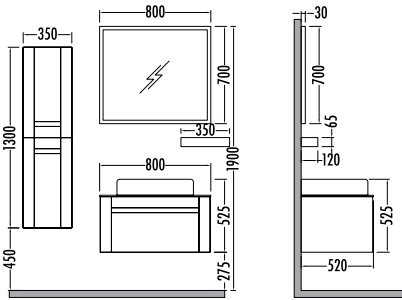

~~6075~~
₺ **5329**
Cerato 80cm
İNDİRİMLİ

~~2280~~ ₺ **1999**
Cerato
Boy Dlp. 35cm

Karina - Antrasit
Karina - Anthracite