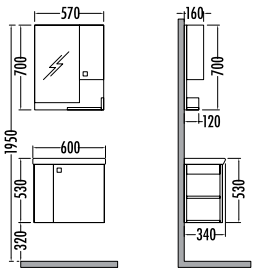

MITO 60

	Satış Fiyatı	Kampanyalı Satış Fiyatı
Alt modül / Lower unit :	1.510	1.323
Üst modül / Upper unit :	805	706
Takım / Set :	2.315	2.029

Beyaz / M.Teak
White / M.Teak