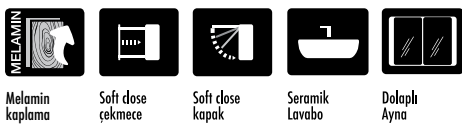

Melamin kaplama Soft close çekmece Soft close kapak Seramik Lavabo Dolaplı Ayna