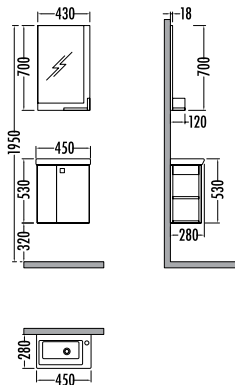

Polimerik
High Gloss

Melamin
kaplama

Soft close
kapak

Seramik
Lavabo

Rafli
ayna