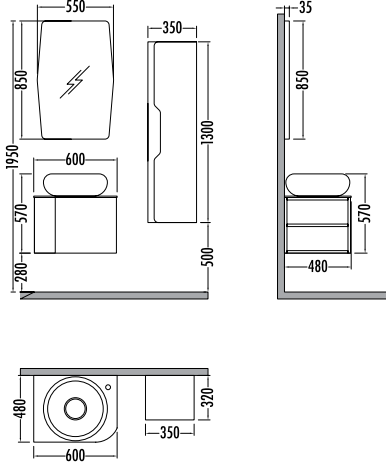

Alt modül / Lower unit	: 3.285	2.880
Üst modül / Upper unit	: 1.810	1.589
Takım / Set	: 5.095	4.469
Boy dolabı / Side cabinet	: 2.880	2.529

~~5095~~
₺ **4469**
Era 60cm
İNDİRİMLİ

~~2880~~ ₺ **2529**
Era
Boy Dlp. 35cm