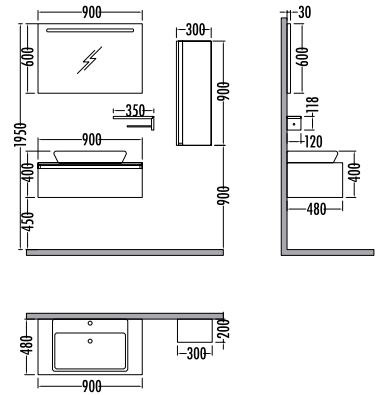

Baco Plus
Boy Dolap. 35cm

Beyaz - Krom
White - Chrome

BACO PLUS 90

	Satış Fiyatı	Kampanyalı Satış Fiyatı
Alt modül / Lower unit	4.270	3.748
Üst modül / Upper unit	1.725	1.511
Takım / Set	5.995	5.259
Boy dolabı / Side cabinet	1.810	1.589