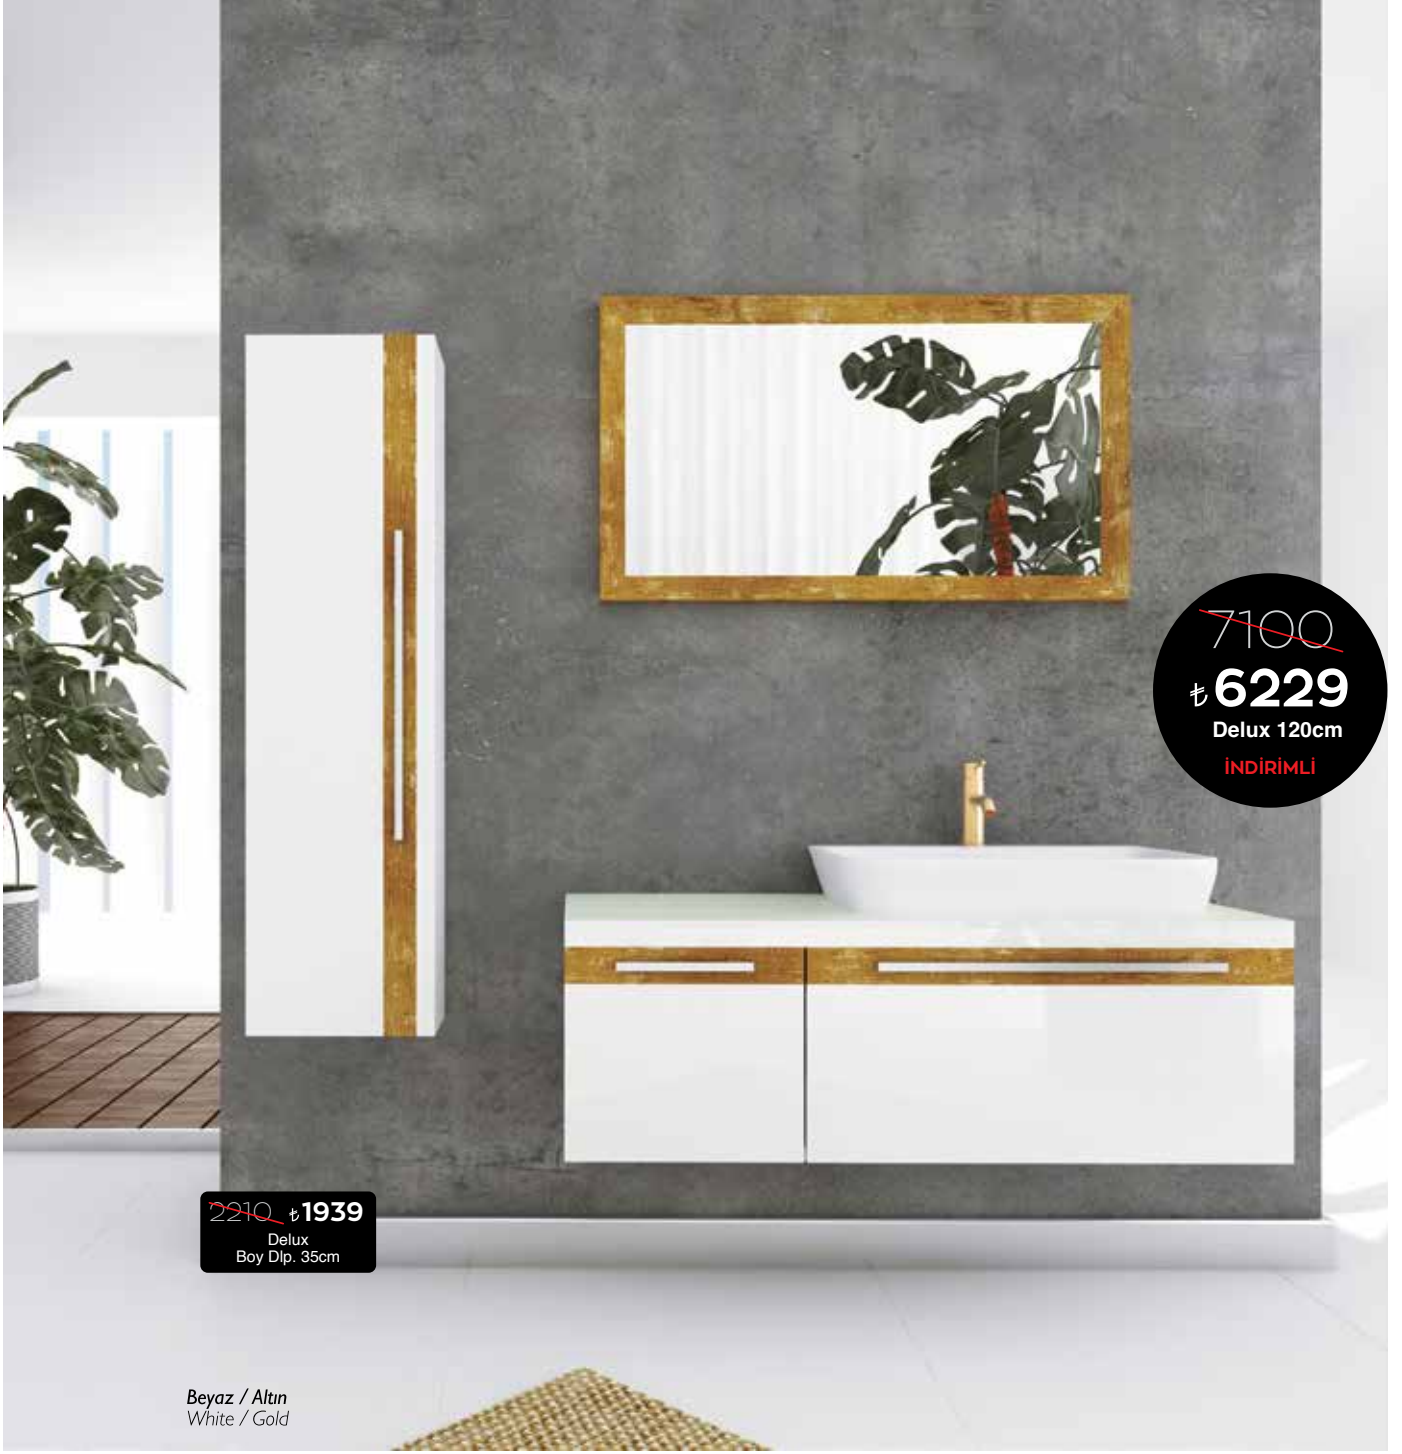

DELUX 90

Satış Kampanyalı
Fiyatı Satış Fiyatı

Alt modül / Lower unit :4.100
Üst modül / Upper unit :1.420
Takım / Set :5.520
Boy dolabı / Side cabinet :2.210

3.594
1.245
4.839
1.939

~~5520~~
₺4839
Delux 90cm
İNDİRİMLİ

~~2210~~ ₺1939
Delux
Boy Dlp. 35cm

Siyah / Altın
Black / Gold

~~7100~~
 ₺ **6229**
 Delux 120cm
 İNDİRİMLİ

~~2210~~ ₺ **1939**
 Delux
 Boy Dlp. 35cm

Beyaz / Altın
 White / Gold

DELUX SERIES

DELUX 120	Satış Fiyatı	Kampanyalı Satış Fiyatı
Alt modül / Lower unit	:5.680	4.984
Üst modül / Upper unit	:1.420	1.245
Takım / Set	:7.100	6.229
Boy dolabı / Side cabinet	:2.210	1.939