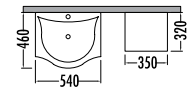

Beyaz - Milano
White - Milano

1825 ₺ 1599
Logan Boy Dlp. 35cm

LOGAN 55

Satış Fiyatı **Kampanyalı Satış Fiyatı**

Alt modül / Lower unit	: 1.235	1.083
Üst modül / Upper unit	: 895	786
Takım / Set	: 2.130	1.869
Boy dolabı / Side cabinet	: 1.825	1.599