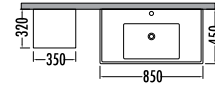

PULSAR 85 Satış Fiyatı **Kampanyalı Satış Fiyatı**

Alt modül / Lower unit	: 3.090	2.709
Üst modül / Upper unit	: 1.630	1.430
Takım / Set	: 4.720	4.139
Boy dolabı / Side cabinet	: 2.320	2.029

~~4720~~
₺ **4139**
Pulsar 85cm
İNDİRİMLİ

~~2320~~ ₺ **2029**
Pulsar
Boy Dlp. 35cm

Berlin - Sarı
Berlin - Yellow

PULSAR 65 Satış Fiyatı **Kampanyalı Satış Fiyatı**

Alt modül / Lower unit	: 2.435	2.137
Üst modül / Upper unit	: 1.405	1.232
Takım / Set	: 3.840	3.369
Boy dolabı / Side cabinet	: 2.320	2.029

~~2320~~ ₺ **2029**
Pulsar
Boy Dlp. 35cm

Berlin - Dafne
Berlin - Daphne

~~3840~~
₺ **3369**
Pulsar 65cm
İNDİRİMLİ