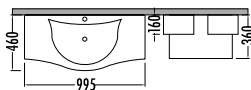

~~2850~~
₺ **2499**
Alia 100cm
İNDİRİMLİ

~~2590~~ ₺ **2269**
Alia 2'li Boy Dolap. 25+25cm

~~1280~~ ₺ **1119**
Alia Asma Çekmece 55cm

Beyaz
White

ALIA 100

Satış Fiyatı Kampanyalı Satış Fiyatı

Alt modül / Lower unit :	1.675	1.469
Üst modül / Upper unit:	1.175	1.030
Takım / Set	2.850	2.499
Asma Çekmece	1.280	1.119
Drawer Unit		
2 Adet Boy dolabı	2.590	2.269
Double Side cabinet		

Alia serisi renk alternatifleri
Alia series color options

Milano	Milano
Antrasit Meşe	Anthracite Oak
Alman Meşe	German Oak
Beyaz	White

Polimerik
High Gloss

Melamin
kaplama

Soft close
kapak

Seramik
Lavabo

Rafli
ayna