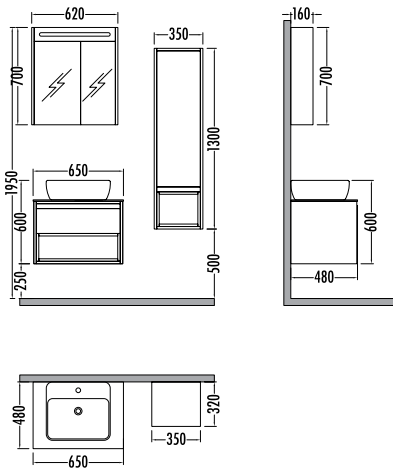

Beyaz - Berlin
White - Berlin

~~1810~~ ₺ **1589**
Galaxy
Boy Dlp. 35cm

GALAXY 65

Satış Fiyatı **Kampanyalı**
Satış Fiyatı

Alt modül / Lower unit	: 3.120	2.737
Üst modül / Upper unit	: 1.405	1.232
Takım / Set	: 4.525	3.969
Boy dolabı / Side cabinet	: 1.810	1.589