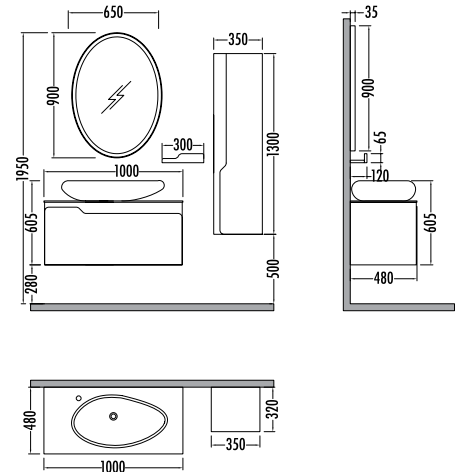

~~2.880~~ ₺ **2.529**
Kuga
Boy Dolap. 35cm

Antik Beyaz / Beyaz
Antique White / White

KUGA 100

	Satış Fiyatı	Kampanyalı Satış Fiyatı
Alt modül / Lower unit	6.945	6.093
Üst modül / Upper unit	2.070	1.816
Takım / Set	9.015	7.909
Boy dolabı / Side cabinet	2.880	2.529