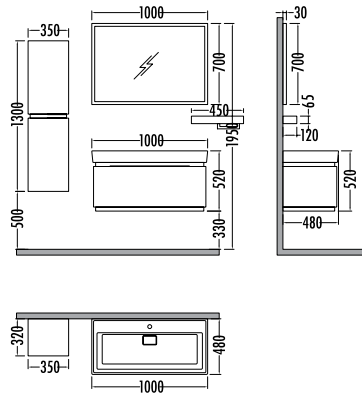

Mondeo serisi renk alternatifleri
Mondeo series color options

Berlin / Mat Antrasit	Berlin / Matte Anthracite
Dorado / Mat Antrasit	Doardo / Matte Anthracite
Antik Beyaz / Mat Antrasit	Antique White / Matte Anthracite
Beyaz / Mat Antrasit	White / Matte Anthracite