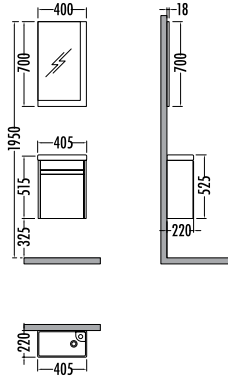

~~3815~~
₺ **3409**
Micra 40cm
İNDİRİMLİ

Mat Antrasit - Dorado
Matte Anthracite - Dorado

MICRA 40

Liste
Fiyatı

Kampanyalı
Satış Fiyatı

Alt modül / Lower unit : 2.455
Üst modül / Upper unit : 1.360
Takım / Set : 3.815

2.195
1.214
3.409

Micra serisi renk alternatifleri
Micra series color options

Beyaz - Dorado
Mat Antrasit - Dorado

White - Dorado
Matte Anthracite - Dorado

Melamin
kaplama

Soft dase
kapak

Seramik
Lavabo

Rafli ayna