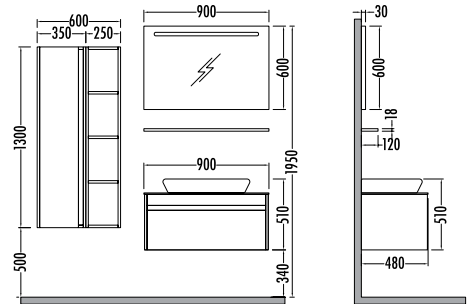

CAMARO SERIES

~~13970~~
₺ **12489**
Camaro 90cm
İNDİRİMLİ

~~8185~~ ₺ **7319**
Camaro 2'li
Boy Dlp. 60cm

Fırtına Gri
Storm Grey

Kaya Gri
Stone Grey

CAMARO 90

Liste Fiyatı **Kampanyalı Satış Fiyatı**

Alt modül / Lower unit	: 9.890	8.839
Üst modül / Upper unit	: 4.080	3.650
Takım / Set	: 13.970	12.489
Rafılı Boy dolabı / Side cabinet with shelf	: 8.185	7.319