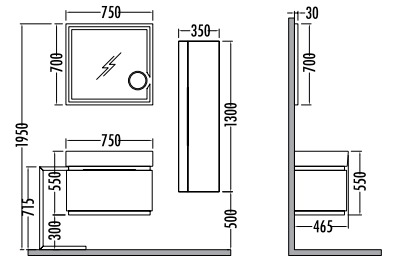

Soft close kapak
- 

Seramik Lavabo + Cam Tezgah
- 

Büyüteçli ayna

OMEGA 75 Liste Fiyatı **Kampanyalı Satış Fiyatı**

Alt modül / Lower unit	:13.445	12.020
Üst modül / Upper unit	: 4.135	3.699
Takım / Set	:17.580	15.719
Boy dolabı / Side cabinet	: 5.635	5.039