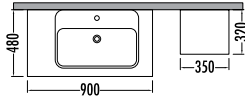

Melamin kaplama

Soft close kapak

Seramik Lavabo + Cam tezgah

Dolaplı Ayna

Antik Beyaz - Beyaz
Antique White - White

LEVANTE SEDIA S

~~14685~~
₺ **13129**
Levante 90cm
İNDİRİMLİ