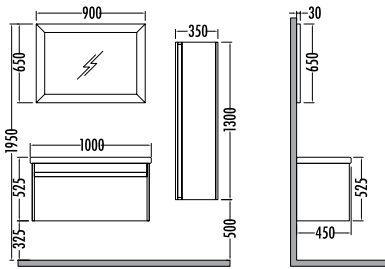

~~5635~~ **₺ 5039**
Octavia
Boy Dolap. 35cm

Kaya Gri
Stone Grey

OCTAVIA 100	Liste Fiyatı	Kampanyalı Satış Fiyatı
Alt modül / Lower unit :	9.610	8.594
Üst modül / Upper unit :	3.530	3.155
Takım / Set :	13.140	11.749
Boy dolabı / Side cabinet:	5.635	5.039