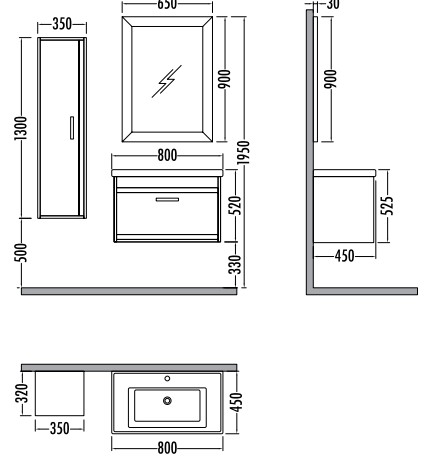

TALISMAN 80 Liste Fiyatı **Kampanyalı Satış Fiyatı**

Alt modül / Lower unit : **8.495** **7.594**
Üst modül / Upper unit : **3.530** **3.155**
Takım / Set : **12.025** **10.749**
Boy dolabı / Side cabinet : **4.450** **3.979**

~~12025~~
₺10749
Talisman 80cm
İNDİRİMLİ