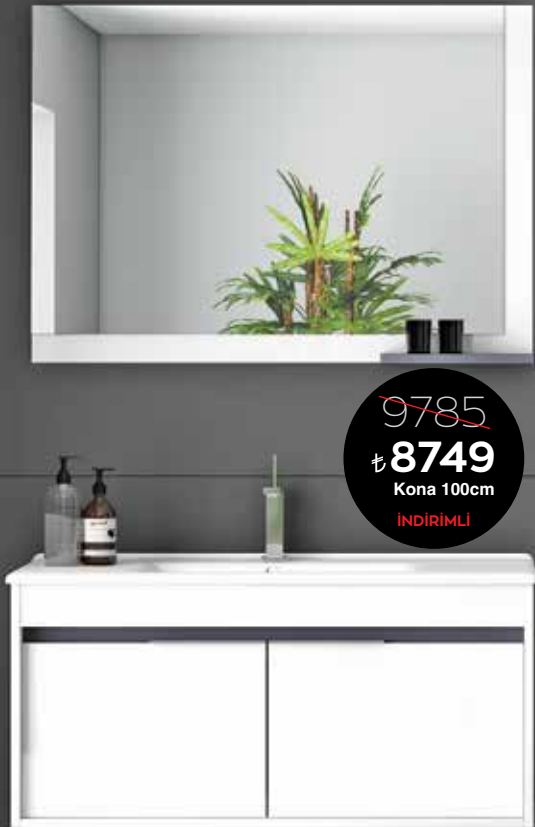

Dorado / Antrasit
Antik Beyaz - Antrasit
Beyaz / Antrasit

Dorado / Anthracite
Antique White / Anthracite
White / Anthracite

Melamin kaplama

Soft close kapak

Seramik Lavabo

Rafli ayna

~~9785~~
₺ **8749**
Kona 100cm
İNDİRİMLİ