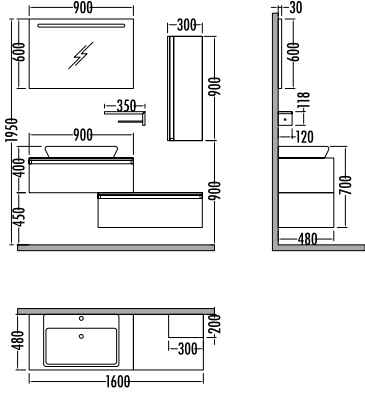

Liste Fiyatı **Kampanyalı Satış Fiyatı**

Alt modül / Lower unit	: 10.685	9.550
Çekmece / Drawer	: 7.450	6.660
Üst modül / Upper unit	: 4.080	3.650
Boy dolabı / Side cabinet	: 4.485	4.009
Takım / Set	: 26.700	23.869