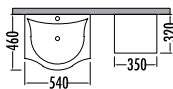

LOGAN 55

Liste Fiyatı **Kampanyalı Satış Fiyatı**

Alt modül / Lower unit	: 3.235	2.895
Üst modül / Upper unit	: 2.355	2.104
Takım / Set	: 5.590	4.999
Boy dolabı / Side cabinet	: 4.450	3.979