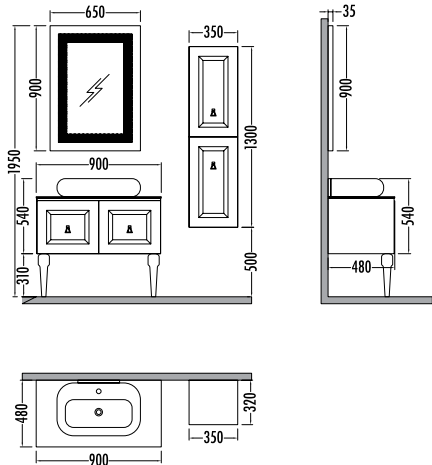

Termoform kaplama

Soft close kapak

Seramik Lavabo + Cam Tezgah

Ledli ayna