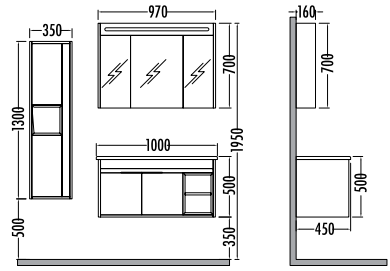

- Polimerik High Gloss
- Melamin kaplama
- Soft dose kapak
- Seramik Lavabo +Cam tezgah
- Dolaplı ledli ayna