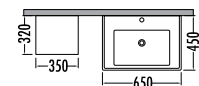

~~8185~~
₺ **7319**
Tigra 65cm
İNDİRİMLİ

~~4450~~ ₺ **3979**
Tigra Boy Dlp. 35cm

Beyaz - Alman Meşe
White - German Oak