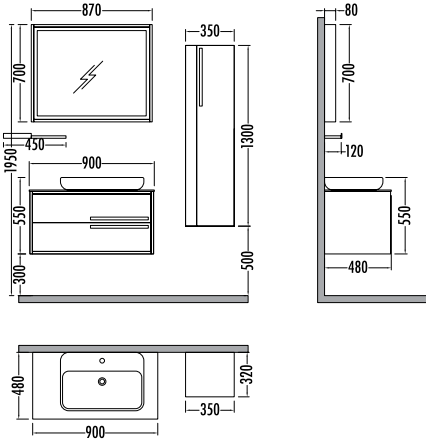

CAMRY 90

Liste Fiyatı **Kampanyalı Satış Fiyatı**

Alt modül / Lower unit : 12.445 11.125

Üst modül / Upper unit : 4.480 4.004

Takım / Set : 16.925 15.129

Boy dolabı / Side cabinet : 5.635 5.039

Camry serisi renk alternatifleri
Camry series color options

Antik Beyaz - Siyah | Antique White - Black
Beyaz - Siyah | White - Black
Berlin - Siyah | Berlin - Black

Polimerik
High Gloss

Melamin
kaplama

Soft close
çekmece

Soft close
kapak

Seramik Lavabo
+ Cam Tezgah

Ledli açık
raflı ayna