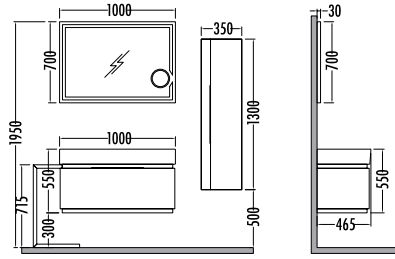

- Polimerik High Gloss
- Melamin kaplama
- Soft close çekmece
- Soft close kapak
- Seramik Lavabo + Cam Tezgah
- Büyüteçli ayna

OMEGA 75 Liste Fiyatı **Kampanyalı Satış Fiyatı**

Alt modül / Lower unit	:13.445	12.020
Üst modül / Upper unit	: 4.135	3.699
Takım / Set	:17.580	15.719
Boy dolabı / Side cabinet	: 5.635	5.039