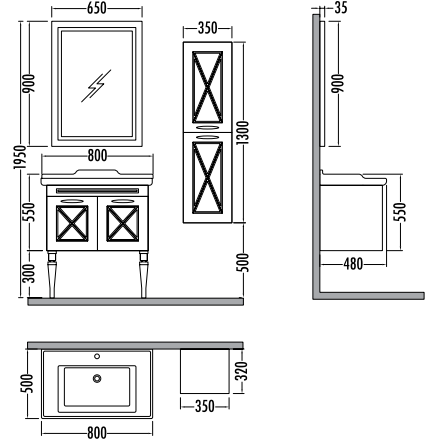

Avant serisi renk alternatifleri
Avant series color options

Bej Dişbudak	Beige Ashen
Yeşil Dişbudak	Green Ashen
İzlanda Mavi Dişbudak	Island Blue Ashen
Antrasit Dişbudak	Anthracite Ashen
Siyah - Gümüş / Altın	Black - Silver / Gold
Beyaz - Gümüş / Altın	White - Silver / Gold

Termoform kaplama

Soft close kapak

Seramik Lavabo

Ledli ayna