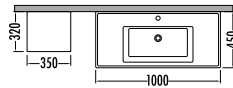

Beyaz
 White

~~5635~~ **5039**
 Octavia
 Boy Dlp. 35cm

~~13680~~
₺ 12229
 Talisman 100cm
 İNDİRİMLİ

~~4450~~ ₺ **3979**
 Talisman
 Boy Dlp. 35cm

Beyaz / Altın
 White / Gold

TALISMAN 100

	Liste Fiyatı	Kampanyalı Satış Fiyatı
Alt modül / Lower unit	10.150	9.074
Üst modül / Upper unit	3.530	3.155
Takım / Set	13.680	12.229
Boy dolabı / Side cabinet	4.450	3.979