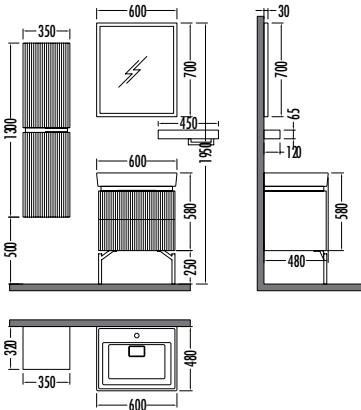

3-D
kapak

Soft close
çekmece

Soft close
kapak

Seramik lavabo

Ledli açık
raftı ayna