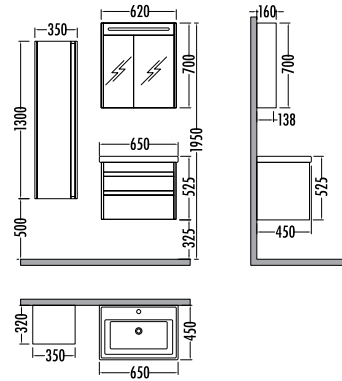

Side cabinet with shelf

~~14730~~
₺ **13169**
Espero 80cm
İNDİRLİMLİ

Beyaz
White

~~8185~~ ₺ **7319**
Espero
Boy Dlp. 35cm

ESPERO 65

	Liste Fiyatı	Kampanyalı Satış Fiyatı
Alt modül / Lower unit	8.430	7.535
Üst modül / Upper unit	4.130	3.694
Takım / Set	12.560	11.229
Boy dolabı / Side cabinet	5.635	5.039