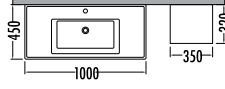

BOLT 100

Liste Fiyatı **Kampanyalı Satış Fiyatı**

Alt modül / Lower unit :	8.925	7.980
Üst modül / Upper unit :	4.250	3.799
Takım / Set :	13.175	11.779
Boy dolabı / Side cabinet :	4.795	4.289

Bolt serisi renk alternatifleri
Bolt series color options

Siyah - Berlin | Black - Berlin
Beyaz - Berlin | White - Berlin