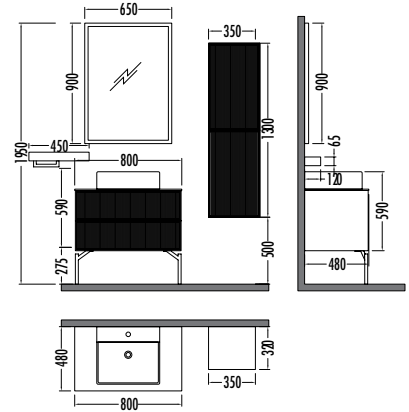

TEONIX 80

Liste **Kampanyalı**
Fiyatı **Satış Fiyatı**

Alt modül / Lower unit	:	19.160	17.129
Üst modül / Upper unit	:	5.225	4.670
Takım / Set	:	24.385	21.799
Boy dolabı / Side cabinet	:	7.995	7.149