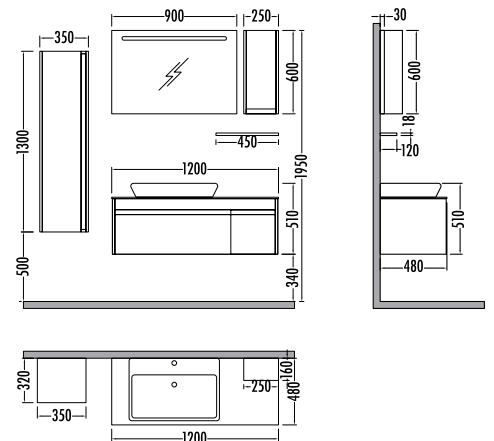

~~18175~~
 ₺ **16249**
 Camaro 120cm
 İNDİRİMLİ

~~5635~~ ₺ **5039**
 Camaro
 Boy Dlp. 35cm

Beyaz
 White

CAMARO 120

Liste Fiyatı **Kampanyalı Satış Fiyatı**

Alt modül / Lower unit	: 12.050	10.769
Üst modül / Upper unit	: 4.080	3.650
Asma dolap / Hanging unit	: 2.045	1.830
Takım / Set	: 18.175	16.249
Boy dolabı / Side cabinet	: 5.635	5.039