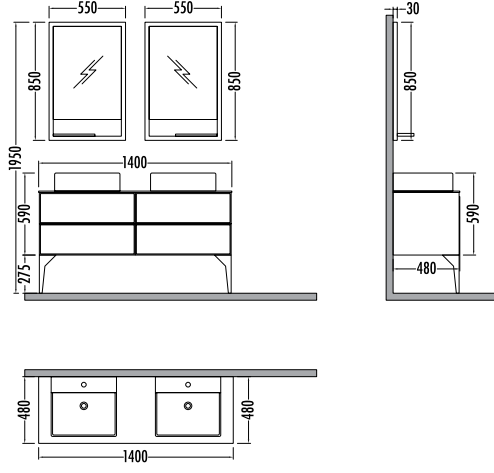

ESCAPE 140

	Liste Fiyatı	Kampanyalı Satış Fiyatı
Alt modül / Lower unit	: 22.340	19.969
Üst modül / Upper unit	: 10.310	9.220
Takım / Set	: 32.650	29.189

Melamin kaplama

Soft close çekmece

Soft close kapak