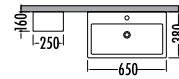

SLIM
FIT

SANTA 65

Liste Fiyatı **Kampanyalı Satış Fiyatı**

Alt modül / Lower unit	: 4.035	3.609
Üst modül / Upper unit	: 2.015	1.800
Takım / Set	: 6.050	5.409
Yarım Boy Dolabı / Side Cabinet	: 2.000	1.789