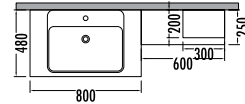

~~3890~~ ₺ **3479**
Sorento Yarım
Boy Dlp. 30cm

~~3285~~ ₺ **2939**
Açık Rafılı
Ünite 60cm

Antik Beyaz - Siyah
Antique White - Black

SORENTO 80

	Liste Fiyatı	Kampanyalı Satış Fiyatı
Alt modül / Lower unit	9.205	8.230
Üst modül / Upper unit	4.775	4.269
Takım / Set	13.980	12.499
Boy dolabı / Side cabinet	3.890	3.479
Açık raflı ünite / Hanging cabinet	3.285	2.939