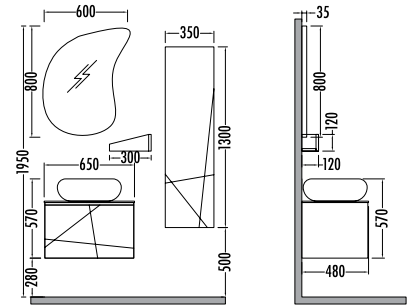

~~13900~~
₺ **12429**
Arteon 65cm
İNDİRİMLİ

~~5635~~ ₺ **5039**
Arteon
Boy Dlp. 35cm

Siyah - Lizbon
Black - Lisbon

ARTEON 65

Liste Fiyatı **Kampanyalı Satış Fiyatı**

Alt modül / Lower unit :	8.775	7.849
Üst modül / Upper unit :	5.125	4.580
Takım / Set :	13.900	12.429
Boy dolabı / Side cabinet :	5.635	5.039