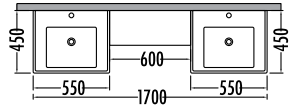

Üst modül / Upper unit

: 8.430 7.539

Takım / Set

24.645 22.029

PUNTO SERIES

~~24645~~
₺ 22029
Punto 170cm
İNDİRİMLİ

Beyaz / Lizbon
White / Lisbon

~~10680~~
 ₺ **9549**
 Punto 55cm
 İNDİRİMLİ