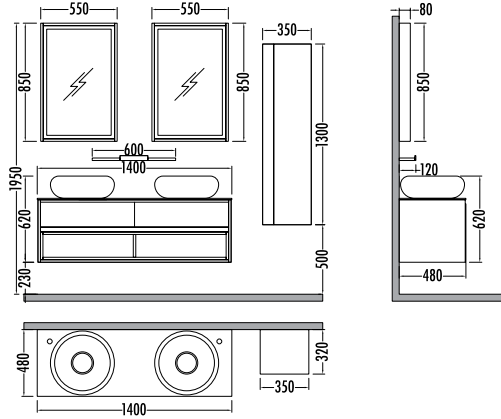

~~17170~~
₺ 15349
Elantra 80 cm
İNDİRİMLİ

~~33560~~
₺29999
 Cactus 140cm
 İNDİRİMLİ

~~5635~~ **₺5039**
 Cactus
 Boy Dlp. 35cm

Berlin / Siyah
 Berlin / Black

CACTUS 140

	Liste Fiyatı	Kampanyalı Satış Fiyatı
Alt modül / Lower unit	25.130	22.460
Üst modül / Upper unit	8.430	7.539
Takım / Set	33.560	29.999
Siyah dolabı / Side cabinet	5.635	5.039