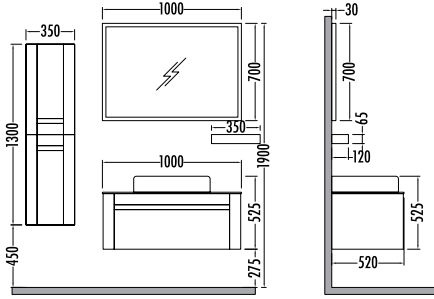

Soft close
çekmece

Soft close
kapak

Seramik Lavabo
+ Cam Tezgah

Ledli açık rafli ayna

CERATO 100

	Liste Fiyatı	Kampanyalı Satış Fiyatı
Alt modül / Lower unit	12.590	11.259
Üst modül / Upper unit	5.225	4.670
Takım / Set	17.815	15.929
Boy dolabı / Side cabinet	5.635	5.039