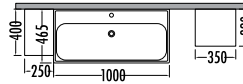

- Polimerik High Gloss
- Melamin kaplama
- Soft close çekmece
- Soft close kapak
- Seramik Lavabo + Cam Tezgah
- Büyüteçli ayna

OMEGA 75 Liste Fiyatı **Kampanyalı Satış Fiyatı**

Alt modül / Lower unit	:13.445	12.020
Üst modül / Upper unit	: 4.135	3.699
Takım / Set	:17.580	15.719
Boy dolabı / Side cabinet	: 5.635	5.039