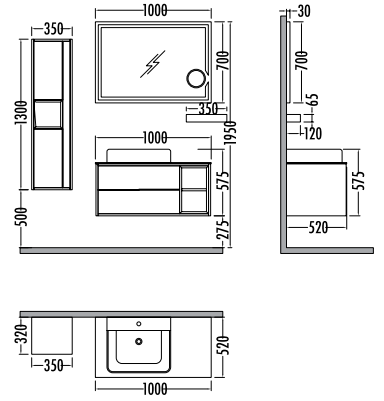

568Q ₺ 5079
Elantra
Boy Dlp. 35cm

Dorado - Mat Antrasit
Dorado - Matte Anthracite

ELANTRA 80	Liste Fiyatı	Kampanyalı Satış Fiyatı
Alt modül / Lower unit	: 13.035	11.650
Üst modül / Upper unit	: 4.135	3.699
Takım / Set	: 17.170	15.349
Boy dolabı / Side cabinet	: 5.680	5.079

~~17170~~
₺ 15349
Elantra 80 cm
İNDİRİMLİ