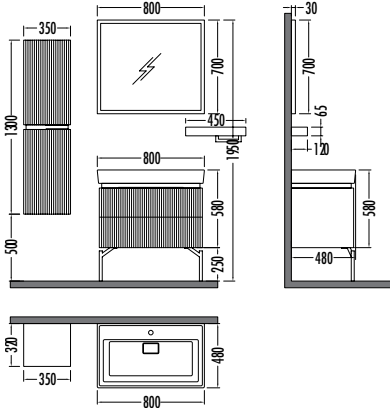

Soft close
 çekmece

Soft close
 kapak

Seramik lavabo

Ledli açık
 raftı ayna

SENTRA 80

Alt modül / Lower unit	: 17.305	15.470
Üst modül / Upper unit	: 4.775	4.269
Takım / Set	: 22.080	19.739
Boy dolabı / Side cabinet	: 7.995	7.149