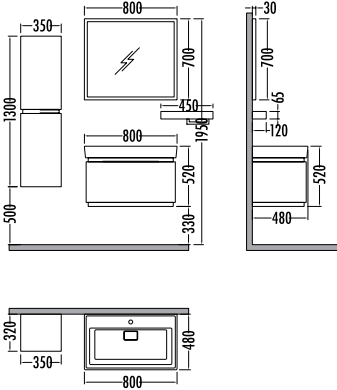

MONDEO 80	Liste Fiyatı	Kampanyalı Satış Fiyatı
Alt modül / Lower unit	: 9.475	8.470
Üst modül / Upper unit	: 4.775	4.269
Takım / Set	: 14.250	12.739
Boy dolabı / Side cabinet	: 4.640	4.149