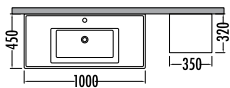

~~5635~~ **₺ 5039**
Octavia
Boy Dolap. 35cm

Kaya Gri
Stone Grey

OCTAVIA 100	Liste Fiyatı	Kampanyalı Satış Fiyatı
Alt modül / Lower unit :	9.610	8.594
Üst modül / Upper unit :	3.530	3.155
Takım / Set :	13.140	11.749
Boy dolabı / Side cabinet:	5.635	5.039