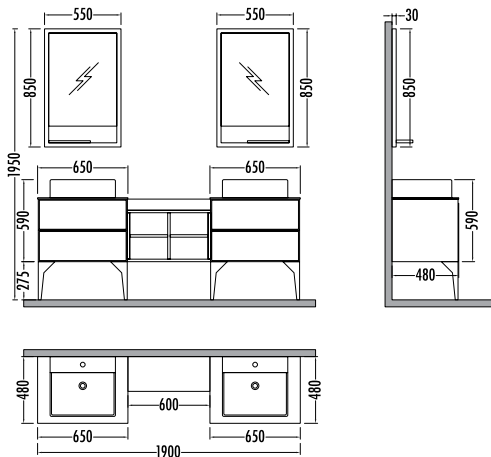

~~35615~~
₺ **31839**
Escape 190cm
İNDİRİMLİ

Beyaz - Siyah
White - Black

ESCAPE 190	Liste Fiyatı	Kampanyalı Satış Fiyatı
Alt modül / Lower unit	: 22.020	19.680
Üst modül / Upper unit	: 10.310	9.220
Açık Raf / Shelf Unit	: 3.285	2.939
Takım / Set	: 35.615	31.839