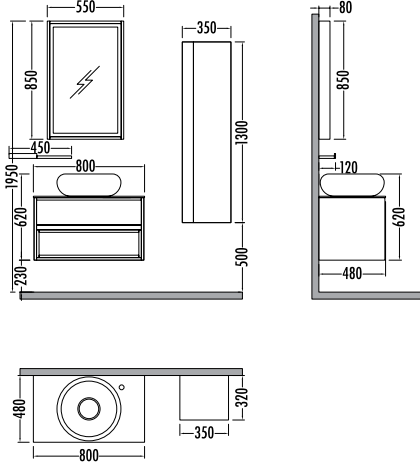

CACTUS 80 Liste Fiyatı **Kampanyalı Satış Fiyatı**

Alt modül / Lower unit : 11.725
Üst modül / Upper unit : 4.215
Takım / Set : 15.940
Boy dolabı / Side cabinet : 5.635

10.480
3.769
14.249
5.039

~~15940~~
₺ 14249
Cactus 80cm
İNDİRİMLİ