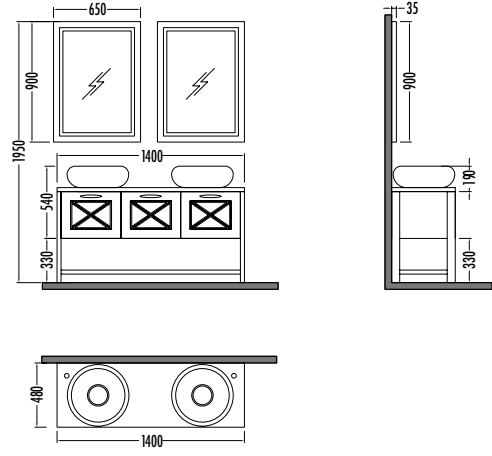

Çamaşır Makine Dolapları

COLOR OPTIONS P.166-167

ICON DESCRIPTION P.168

MURANO SERIES

~~40940~~
₺ **36599**
Murano 140cm
İNDİRİMLİ

Beyaz / Teak
White / Teak

~~44300~~
₺ **39599**
Murano 140cm
İNDİRİMLİ

Siyah / Teak
Black / Teak