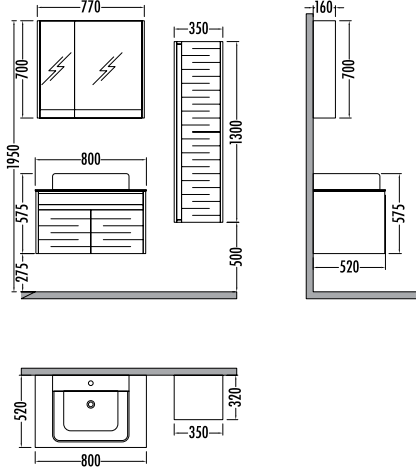

~~13620~~
₺ **12179**
Nexia 80cm
İNDİRİMLİ

~~4795~~ ₺ **4289**
Nexia
Boy Dlp. 35cm

Beyaz / Milano
White / Milano

LEVANTE 90

Liste Fiyatı **Kampanyalı**
Satış Fiyatı

Alt modül / Lower unit	: 10.435	9.330
Üst modül / Upper unit	: 4.250	3.799
Takım / Set	: 14.685	13.129
Boy dolabı / Side cabinet	: 4.630	4.139