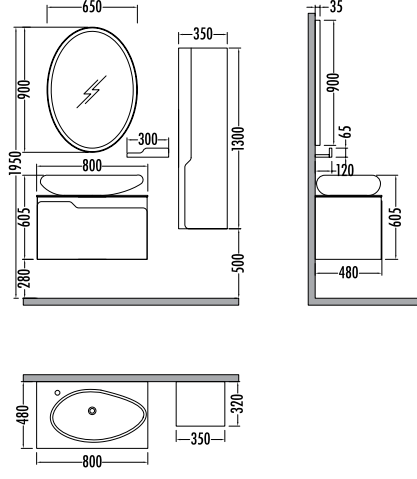

~~7100~~ ₺ **6349**
Kuga
Boy Dolap. 35cm

Antik Beyaz / Beyaz
Antique White / White

KUGA 100

Liste **Kampanyalı**
Fiyatı **Satış Fiyatı**

Alt modül / Lower unit	: 18.110	16.190
Üst modül / Upper unit	: 5.030	4.499
Takım / Set	: 23.140	20.689
Boy dolabı / Side cabinet	: 7.100	6.349