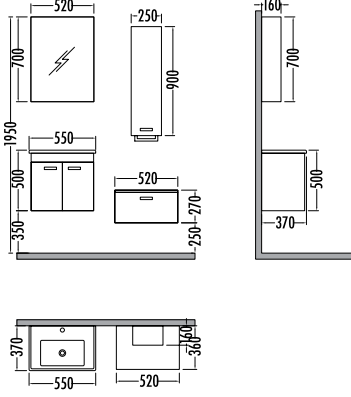

~~6050~~
₺ **5409**
Forte 55cm
İNDİRİMLİ

Beyaz / Antrasit
White / Anthracite

~~2480~~ ₺ **2219**
Forte Yarım Boy Dlp. 25cm

~~3120~~ ₺ **2789**
Forte Asma Çekmece 55cm

Forte serisi renk alternatifleri
Forte series color options