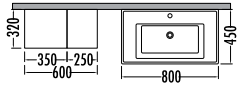

ESPERO 80

	Liste Fiyatı	Kampanyalı Satış Fiyatı
Alt modül / Lower unit	9.925	8.874
Üst modül / Upper unit	4.805	4.295
Takım / Set	14.730	13.169
Rafli boy dolabı	8.185	7.319

Side cabinet with shelf