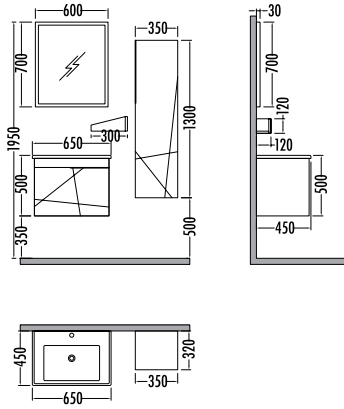

~~12450~~
₺ **11129**
Orion 65cm
İNDİRİMLİ

Siyah / Lizbon
Black / Lisbon

~~5635~~ ₺ **5039**
Orion
Boy Dlp. 35cm