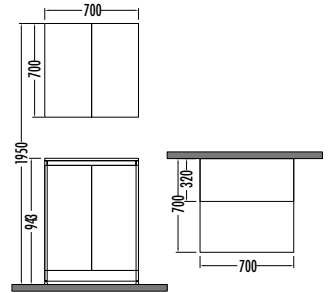

ESPERO ÇMD 65
CAMARO ÇMD 65
OCTAVIA ÇMD 65

Alt modül / Lower unit :	4.565	4.080
Üst modül / Upper unit :	4.215	3.769
Takım / Set :	8.780	7.849

Liste Fiyatı **Kampanyalı**
Satış Fiyatı

STORM ÇMD 65
Kapaksız

Alt modül / Lower unit :	4.210	3.764
Üst modül / Upper unit :	3.205	2.865
Takım / Set :	7.415	6.629

Liste Fiyatı **Kampanyalı**
Satış Fiyatı

STORM ÇMD 70
Kapaklı
ALIA ÇMD 70

Alt modül / Lower unit :	4.450	3.975
Üst modül / Upper unit :	3.325	2.974
Takım / Set :	7.775	6.949

Liste Fiyatı **Kampanyalı**
Satış Fiyatı