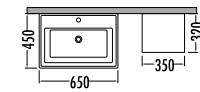

BOLT 80

	Liste Fiyatı	Kampanyalı Satış Fiyatı
Alt modül / Lower unit	6.965	6.229
Üst modül / Upper unit	3.715	3.320
Takım / Set	10.680	9.549
Boy dolabı / Side cabinet	4.795	4.289

Siyah - Berlin
Black - Berlin

~~4795~~ ₺ 4289
Bolt
Boy Dlp. 35cm

Beyaz - Berlin
White - Berlin

~~4795~~ ₺ 4289
Bolt
Boy Dlp. 35cm

BOLT 65

	Liste Fiyatı	Kampanyalı Satış Fiyatı
Alt modül / Lower unit	5.810	5.195
Üst modül / Upper unit	3.090	2.764
Takım / Set	8.900	7.959
Boy dolabı / Side cabinet	4.795	4.289