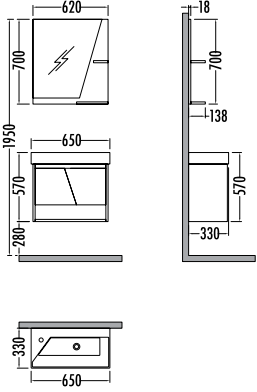

SLIM
FIT

TITAN 65

Alt modül / Lower unit : 4.730
Üst modül / Upper unit : 2.015
Takım / Set : 6.745

Liste Fiyatı : 4.229
Kampanyalı Satış Fiyatı : 1.800
6.029

Titan serisi renk alternatifleri
Titan series color options

Beyaz	White
Antik Beyaz	Antique White
Dorado	Dorado
Berlin	Berlin