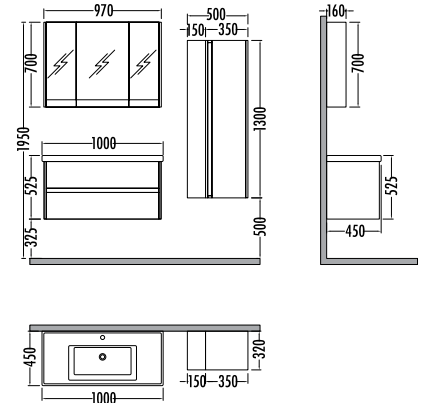

Melamin kaplama

Soft close çekmece

Soft close kapak

Seramik Lavabo

Dolaplı Ayna