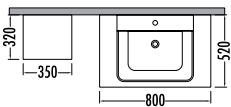

~~15045~~
₺ **13449**
Cerato 80cm
İNDİRİMLİ

~~5635~~ ₺ **5039**
Cerato
Boy Dlp. 35cm

Karina - Antrasit
Karina - Anthracite