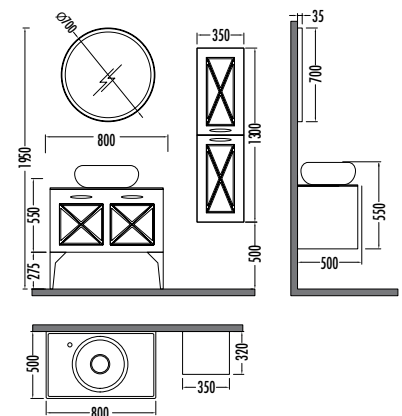

~~19415~~
₺ **17359**
Sonata 80cm
İNDİRİMLİ

~~7995~~ ₺ **7149**
Sonata
Boy Dolap. 35cm

Bej Dışbudak
Beige Ashen

SONATA 80

Liste **Kampanyalı**
Fiyatı **Satış Fiyatı**

Alt modül / Lower unit	: 14.385	12.860
Üst modül / Upper unit	: 5.030	4.499
Takım / Set	: 19.415	17.359
Boy dolabı / Side cabinet	: 7.995	7.149