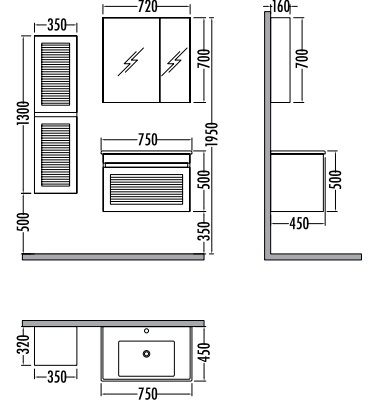

MEGANE 75 Liste Fiyatı **Kampanyalı Satış Fiyatı**

Alt modül / Lower unit	: 8.725	7.799
Üst modül / Upper unit	: 3.715	3.320
Takım / Set	: 12.440	11.119
Boy dolabı / Side cabinet	: 5.635	5.039

~~12440~~
₺ **11119**
Megane 75cm
İNDİRİMLİ

~~5635~~ ₺ **5039**
Megane
Boy Dlp. 35cm

Beyaz
White

Megan serisi renk alternatifleri
Megan series color options

Beyaz | White

MEGANE 65 Liste Fiyatı **Kampanyalı Satış Fiyatı**

Alt modül / Lower unit	: 7.580	6.775
Üst modül / Upper unit	: 3.090	2.764
Takım / Set	: 10.670	9.539
Boy dolabı / Side cabinet	: 5.635	5.039

~~5635~~ ₺ **5039**
Megane
Boy Dlp. 35cm

~~10670~~
₺ **9539**
Megane 65cm
İNDİRİMLİ

~~5635~~ ₺ **5039**
Megane
Boy Dlp. 35cm

Beyaz
White