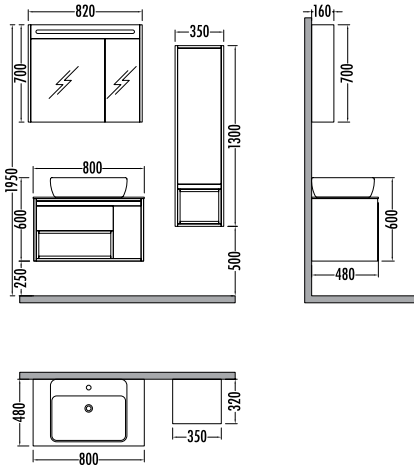

Soft close
çekmece

Soft close
kapak

Seramik Lavabo
+ Cam Tezgah

Dolaplı ledli ayna

GALAXY 80

Liste Fiyatı **Kampanyalı Satış Fiyatı**

Alt modül / Lower unit	: 10.520	9.405
Üst modül / Upper unit	: 4.555	4.074
Takım / Set	: 15.075	13.479
Boy dolabı / Side cabinet	: 4.485	4.009