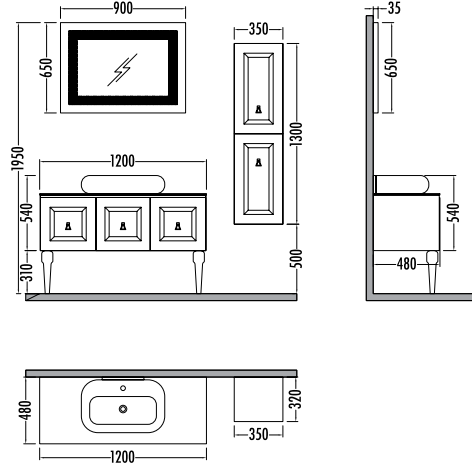

Alt modül / Lower unit	: 21.895	19.575
Üst modül / Upper unit	: 4.680	4.184
Takım / Set	: 26.575	23.759
Boy dolabı / Side cabinet	: 7.995	7.149

~~26575~~
₺ **23759**
Century 120cm
İNDİRİMLİ

~~7995~~ ₺ **7149**
Century
Boy Dlp. 35cm