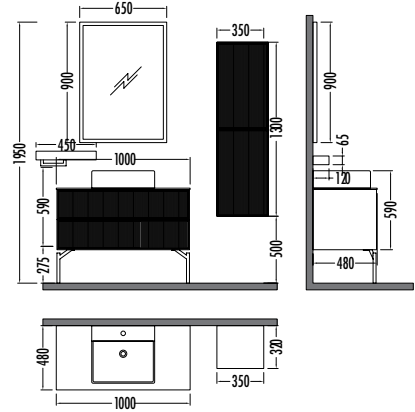

Seramik lavabo + Cam tezgah

Ledli ayna

TEONIX 100

Liste Fiyatı **Kampanyalı Satış Fiyatı**

Alt modül / Lower unit	: 21.475	19.199
Üst modül / Upper unit	: 5.225	4.670
Takım / Set	: 26.700	23.869
Boy dolabı / Side cabinet	: 7.995	7.149