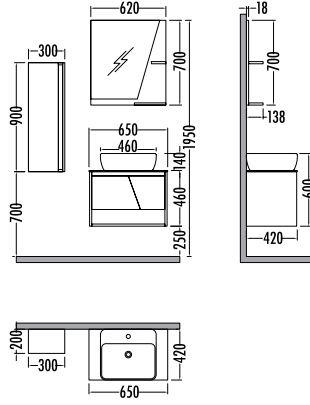

Liste Fiyatı : 5.699
Kampanyalı Satış Fiyatı : 1.800
7.499
2.699

MATRIX SERIES

~~3020~~ ₺2699
Matrix Boy Dlp. 30cm

~~8385~~
₺7499
Matrix 65cm
İNDİRİMLİ

Berlin / Berlin

Dorado / Dorado

MATRIX 55Liste Fiyatı **Kampanyalı Satış Fiyatı**