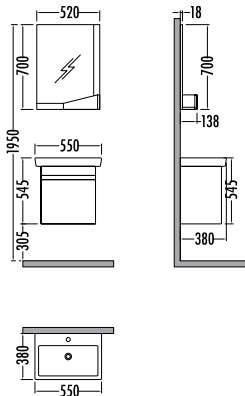

Santa serisi renk alternatifleri
Santa series color options

Beyaz / Lizbon | White / Lisbon
Dafne / Lizbon | Daphne / Lisbon
Antrasit / Lizbon | Anthracite / Lisbon

Melamin
kaplama

Soft close
kapak

Seramik
Lavabo

Rafli
Ayna