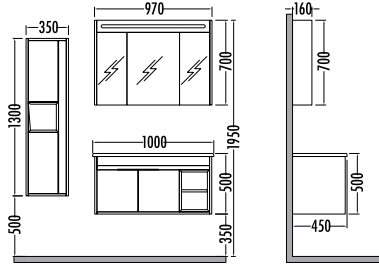

Pulsar serisi renk alternatifleri
Pulsar series color options

Berlin - Beyaz	Berlin - White
Berlin - Sarı	Berlin - Yellow
Berlin - Dafne	Berlin - Daphne

Melamin kapak

Soft close kapak

Seramik Lavabo

Dolaplı ledli ayna