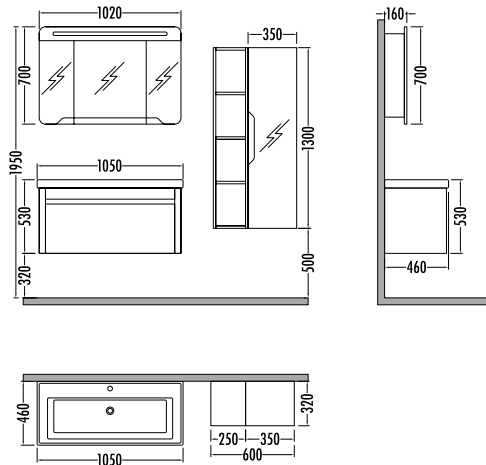

~~8185~~ **₺7319**
 Integra 2'li
 Boy Dlp. 60cm

Alman Meşe
 German Oak

INTEGRA 105

	Liste Fiyatı	Kampanyalı Satış Fiyatı
Alt modül / Lower unit	10.350	9.250
Üst modül / Upper unit	5.590	4.999
Takım / Set	15.940	14.249
Raflı Boy dolabı Side cabinet with shelf	8.185	7.319