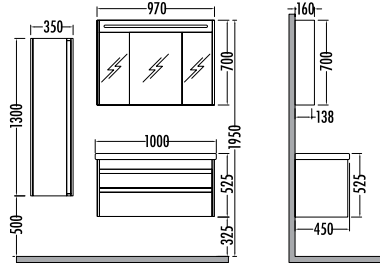

ESPERO 100 Liste Fiyatı **Kampanyalı Satış Fiyatı**

Alt modül / Lower unit	: 11.650	10.415
Üst modül / Upper unit	: 5.530	4.944
Takım / Set	: 17.180	15.359
Boy dolabı / Side cabinet	: 5.635	5.039

Espero serisi renk alternatifleri
Espero series color options

Fırtına Gri	Storm Grey
Beyaz	White
Yeni Gri	New Gri