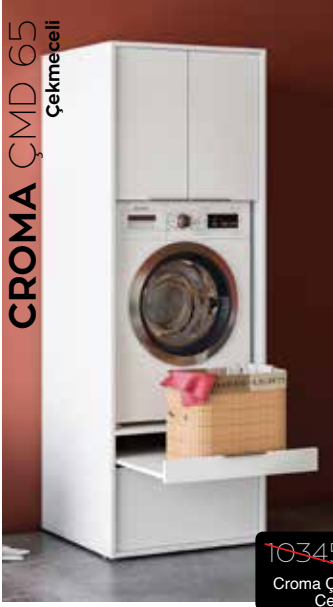

Liste Fiyatı **Kampanyalı**
Satış Fiyatı

CROMA ÇMD 65
Çekmeceli

~~10345~~ ₺ **9249**
Croma ÇM. Dlp. 65cm
Çekmeceli

CROMA ÇMD 65
Çekmeceli

Liste Fiyatı **Kampanyalı**
Satış Fiyatı

Takım / Set : **10.345 9.249**