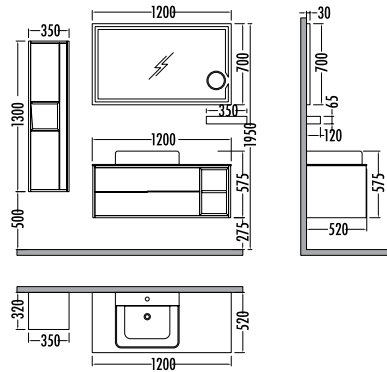

~~22905~~
₺20479
Elantra 120 cm
İNDİRİMLİ

~~5680~~ **₺5079**
Elantra
Boy dolabı 35cm

Beyaz - Mat Antrasit
White - Matte Anthracite

ELANTRA 120

Alt modül / Lower unit
Üst modül / Upper unit
Takım / Set
Boy dolabı / Side cabinet

Liste Fiyatı	Kampanyalı Satış Fiyatı
17.025	5.225
5.880	5.254
22.905	20.479
5.680	5.079

Elantra serisi renk alternatifleri
Elantra series color options

Beyaz - Mat Antrasit	White - Matte Anthracite
Lizbon - Mat Antrasit	Lisbon - Matte Anthracite
Dorado - Mat Antrasit	Dorado - Matte Anthracite

- Polimerik High Gloss
- Melamin kaplama
- Soft close çekmece
- Soft close kapak
- Seramik Lavabo + Cam Tezgah
- Ledli açık büyüteçli ayna