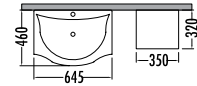

LOGAN 80

Liste Fiyatı **Kampanyalı Satış Fiyatı**

Alt modül / Lower unit	: 3.860	3.450
Üst modül / Upper unit	: 3.075	2.749
Takım / Set	: 6.935	6.199
Boy dolabı / Side cabinet	: 4.450	3.979

Beyaz - Milano
White - Milano

4450 TL 3979 TL
Logan Boy Dlp. 35cm

LOGAN 65

Liste Fiyatı **Kampanyalı Satış Fiyatı**

Alt modül / Lower unit	: 3.390	3.030
Üst modül / Upper unit	: 2.650	2.369
Takım / Set	: 6.040	5.399
Boy dolabı / Side cabinet	: 4.450	3.979

Beyaz - M.Teak
White - M.Teak

4450 TL 3979 TL
Logan Boy Dlp. 35cm

LOGAN 55

Liste Fiyatı **Kampanyalı Satış Fiyatı**

Alt modül / Lower unit	: 3.235	2.895
Üst modül / Upper unit	: 2.355	2.104
Takım / Set	: 5.590	4.999
Boy dolabı / Side cabinet	: 4.450	3.979

Beyaz - Cordoba
White - Cordoba

4450 TL 3979 TL
Logan Boy Dlp. 35cm