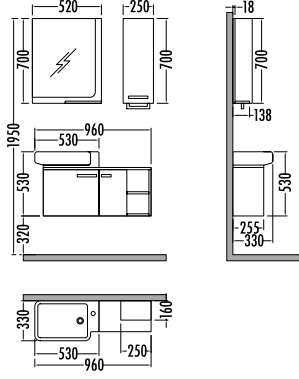

POLO SERIES

~~6475~~
₺ **5789**
Polo 96cm
İNDİRİMLİ

~~2480~~ ₺ **2219**
Polo Yarım Boy Dlp. 25cm

~~5505~~
₺ **4919**
Polo 53cm
İNDİRİMLİ

~~2480~~ ₺ **2219**
Polo Yarım Boy Dlp. 25cm

Beyaz - Lizbon
White - Lisbon