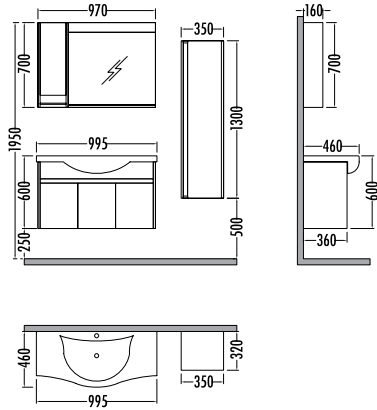

Logan serisi renk alternatifleri
Logan series color options

Beyaz - Cordoba	White - Cordoba
Beyaz - M.Teak	White - M.Teak
Beyaz - Milano	White - Milano