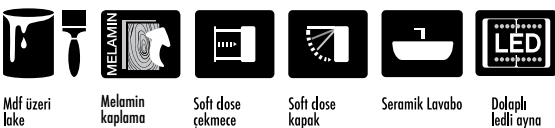

Golf serisi renk alternatifleri
Golf series color options

Beyaz - Berlin | White - Berlin
Beyaz - Dorado | White - Dorado