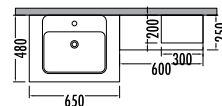

SORENTO 65

	Liste Fiyatı	Kampanyalı Satış Fiyatı
Alt modül / Lower unit	7.400	6.615
Üst modül / Upper unit	4.175	3.734
Takım / Set	11.575	10.349
Boy dolabı / Side cabinet	3.890	3.479
Açık raflı ünite / Hanging cabinet	3.285	2.939