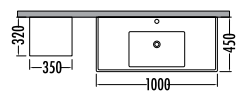

- Polimerik High Gloss
- Melamin kaplama
- Soft dose kapak
- Seramik Lavabo +Cam tezgah
- Dolaplı ledli ayna