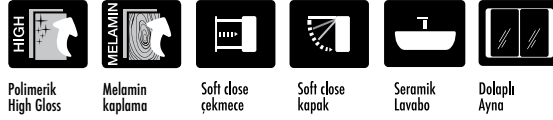

DOKKER 75

Liste Fiyatı **Kampanyalı Satış Fiyatı**

Alt modül / Lower unit :	9.985	8.929
Üst modül / Upper unit :	3.715	3.320
Takım / Set :	13.700	12.249
Boy dolabı / Side cabinet :	4.450	3.979

Dokker serisi renk alternatifleri
Dokker series color options

Beyaz - M.Antrasit	White - M.Anthracite
Beyaz - Beyaz	White - White
Beyaz - Siyah	White - Black

~~13700~~
₺ **12249**
Dokker 75cm
İNDİRİMLİ

Beyaz / Beyaz
White / White

~~4450~~ ₺ **3979**
Dokker
Boy Dlp. 35cm

DOKKER 65

Liste Fiyatı **Kampanyalı Satış Fiyatı**

Alt modül / Lower unit :	8.610	7.695
Üst modül / Upper unit :	3.090	2.764
Takım / Set :	11.700	10.459
Boy dolabı / Side cabinet :	4.450	3.979

~~11700~~
₺ **10459**
Dokker 65cm
İNDİRİMLİ

Beyaz / Siyah
White / Black

~~4450~~ ₺ **3979**
Dokker
Boy Dlp. 35cm