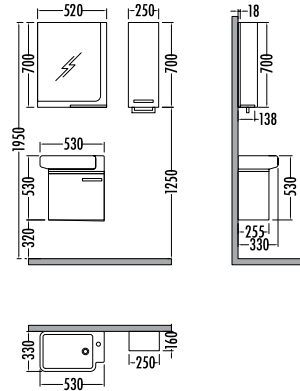

Polo serisi renk alternatifleri
Polo series color options

Beyaz / Lizbon | White / Lisbon
Mat Antrasit / Lizbon | Matte Anthracite / Lisbon

Melamin kaplama

Soft close kapak

Seramik Lavabo

Rafli ayna