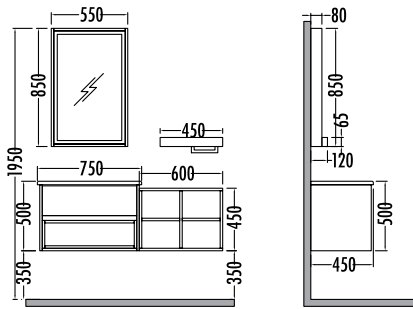

~~4.485~~ **4.009**
Punto
Boy Dlp. 35cm

~~14945~~
13359
Punto 100cm
İNDİRİMLİ

Beyaz / Berlin
White / Berlin

Beyaz / Dorado
White / Dorado

~~3285~~ ₺2939
Açık Rafli
Ünite 60cm

PUNTO 75

Liste Fiyatı **Kampanyalı Satış Fiyatı**