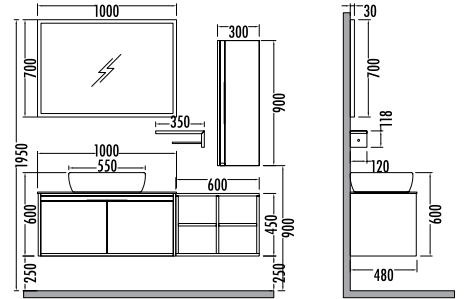

~~3890~~ **3479**
 Sorento Yarım
 Boy Dlp. 30cm

~~3285~~ **2939**
 Açık Rafılı
 Ünite 60cm

Berlin - Siyah
 Berlin - Black

SORENTO 100

Liste Kampanyalı
 Fiyatı Satış Fiyatı

Alt modül / Lower unit	: 10.795	9.649
Üst modül / Upper unit	: 5.225	4.670
Takım / Set	: 16.020	14.319
Boy dolabı / Side cabinet	: 3.890	3.479
Açık raflı ünite / Hanging cabinet	: 3.285	2.939