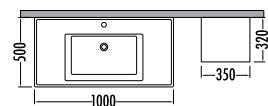

Thermoform kaplama

Soft dase kapak

Seramik Lavabo

Ledli ayna