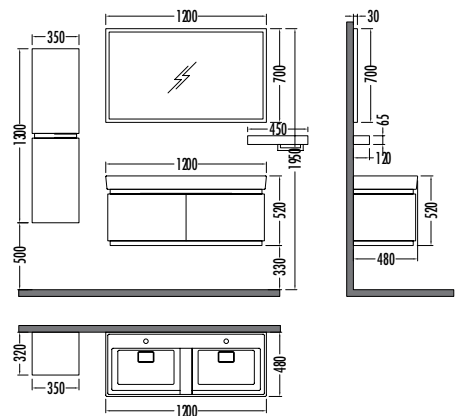

~~21365~~
₺ **19099**
Mondeo 120cm
İNDİRİMLİ

~~4640~~ ₺ **4149**
Mondeo
Boy Dlp. 35cm

Dorado / Mat Antrasit
Dorado / Matte Anthracite

MONDEO 120

Liste **Kampanyalı**
Fiyatı **Satış Fiyatı**

Alt modül / Lower unit	: 15.585	13.930
Üst modül / Upper unit	: 5.780	5.169
Takım / Set	: 21.365	19.099
Boy dolabı / Side cabinet	: 4.640	4.149

Mondeo serisi renk alternatifleri
Mondeo series color options

Berlin / Mat Antrasit	Berlin / Matte Anthracite
Dorado / Mat Antrasit	Doardo / Matte Anthracite
Antik Beyaz / Mat Antrasit	Antique White / Matte Anthracite
Beyaz / Mat Antrasit	White / Matte Anthracite