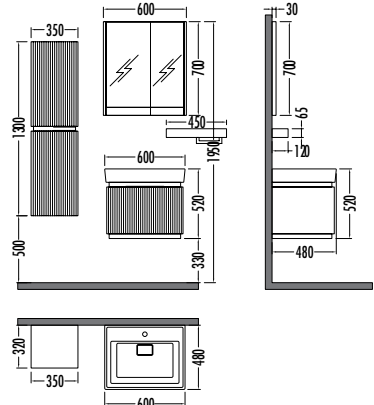

Hareli Siyah
Moire Black

~~20110~~
₺ **17979**
Tiguan 80cm
İNDİRİMLİ

~~7995~~ ₺ **7149**
Tiguan
Boy Dlp. 35cm

Hareli Beyaz
Moire White

TIGUAN 60

Liste **Kampanyalı**
Fiyatı **Satış Fiyatı**

Alt modül / Lower unit	: 13.820	12.359
Üst modül / Upper unit	: 4.330	3.870
Takım / Set	: 18.150	16.229
Boy dolabı / Side cabinet	: 7.995	7.149