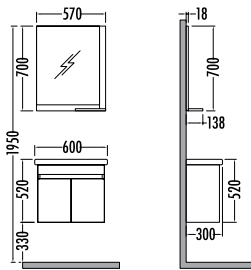

Fiesta serisi renk alternatifleri
Fiesta series color options

Söğüt
Beyaz
Antik Dark

Willow
White
Antique Dark