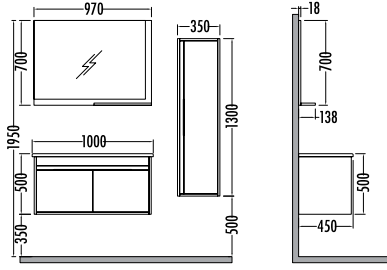

KONA 100

Liste Fiyatı **Kampanyalı Satış Fiyatı**

Alt modül / Lower unit	: 6.935	6.200
Üst modül / Upper unit	: 2.850	2.549
Takım / Set	: 9.785	8.749
Boy dolabı / Side cabinet	: 4.175	3.749

Kona serisi renk alternatifleri
Kona series color options

Dorado / Antrasit
Antik Beyaz - Antrasit
Beyaz / Antrasit

Dorado / Anthracite
Antique White / Anthracite
White / Anthracite

Melamin kaplama

Soft close kapak

Seramik Lavabo

Rafli ayna