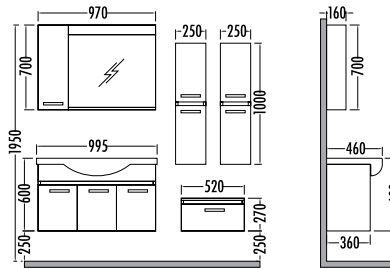

Alia serisi renk alternatifleri
Alia series color options

Milano	Milano
Antrasit Meşe	Anthracite Oak
Alman Meşe	German Oak
Beyaz	White