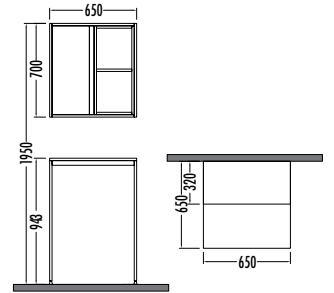

Storm - Alia Kapaklı ÇM
Dolabı Teknik Çizim