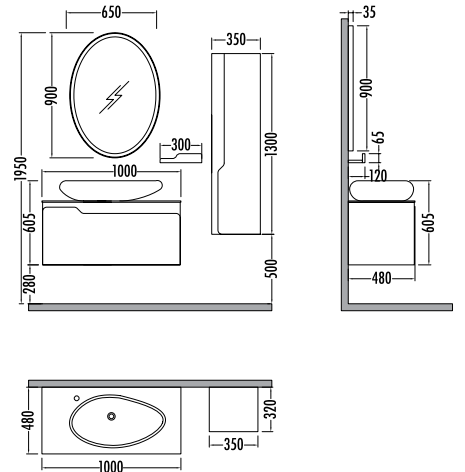

~~7100~~ ₺ **6349**
Kuga
Boy Dolap. 35cm

Antik Beyaz / Beyaz
Antique White / White

KUGA 100

Liste **Kampanyalı**
Fiyatı **Satış Fiyatı**

Alt modül / Lower unit	: 18.110	16.190
Üst modül / Upper unit	: 5.030	4.499
Takım / Set	: 23.140	20.689
Boy dolabı / Side cabinet	: 7.100	6.349