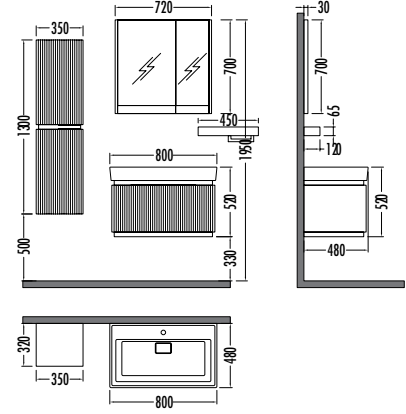

Tiguan serisi renk alternatifleri
Tiguan series color options

Hareli Beyaz	|	Moire White
Hareli Kahve	|	Moire Coffee
Hareli Bej	|	Moire Beige
Hareli Siyah	|	Moire Black

3-D kapak

Soft close çekmece

Soft close kapak

Seramik lavabo

LEDli açık raflı ayna