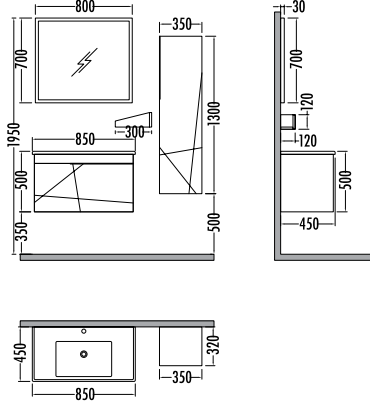

Alt modül / Lower unit	: 10.170	9.090
Üst modül / Upper unit	: 4.775	4.269
Takım / Set	: 14.945	13.359
Boy dolabı / Side cabinet	: 5.635	5.039

~~14945~~
₺ **13359**
Orion 85cm
İNDİRİMLİ

Mat Antrasit / Lizbon
Matte Anthracite / Lisbon