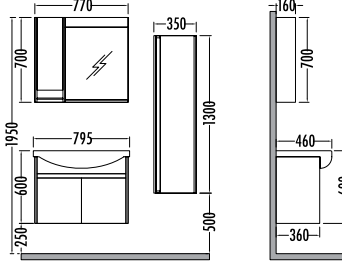

LOGAN 80

Liste Fiyatı **Kampanyalı Satış Fiyatı**

Alt modül / Lower unit	: 3.860	3.450
Üst modül / Upper unit	: 3.075	2.749
Takım / Set	: 6.935	6.199
Boy dolabı / Side cabinet	: 4.450	3.979

Beyaz - Milano
White - Milano

4450 TL 3979 TL
Logan Boy Dlp. 35cm