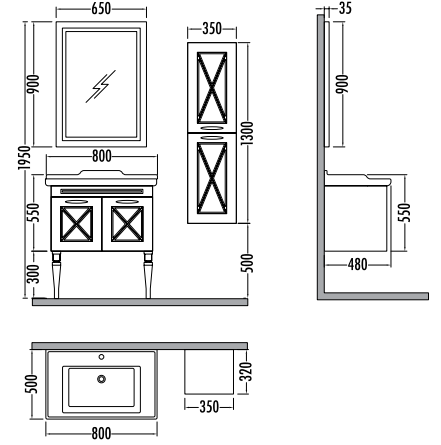

Beyaz - Altın
White - Gold