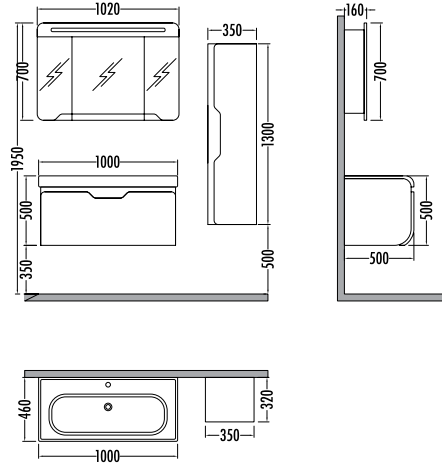

~~19575~~
₺ **17499**
Golf 100cm
İNDİRİMLİ

~~7100~~ ₺ **6349**
Golf
Boy Dlp. 35cm