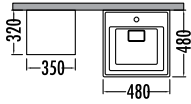

MONDEO SERIES

SLIM
FIT

MONDEO 48 Liste Fiyatı **Kampanyalı Satış Fiyatı**

Alt modül / Lower unit : 4.795 4.290
Üst modül / Upper unit : 3.590 3.209
Takım / Set : 8.385 7.499
Boy dolabı / Side cabinet : 4.640 4.149

~~8385~~
₺ **7499**
Mondeo 48cm
İNDİRİMLİ

~~4640~~ ₺ **4149**
Mondeo Boy Dlp. 35cm

Antik Beyaz - Mat Antrasit
Antique White - Mat Anthracite

Mondeo serisi renk alternatifleri
Mondeo series color options

Antik Beyaz - Mat Antrasit
Berlin - Mat Antrasit
Dorado - Mat Antrasit

Antique White - Mat Anthracite
Berlin - Mat Anthracite
Dorado - Mat Anthracite

Melamin kaplama

Soft close kapak

Seramik Lavabo

Ledli aqk raflı ayna