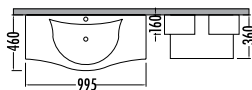

Alia serisi renk alternatifleri
Alia series color options

Milano	Milano
Antrasit Meşe	Anthracite Oak
Alman Meşe	German Oak
Beyaz	White