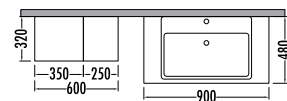

CAMARO SERIES

~~13970~~
₺ **12489**
Camaro 90cm
İNDİRİMLİ

~~8185~~ ₺ **7319**
Camaro 2'li
Boy Dlp. 60cm

Fırtına Gri
Storm Grey

Kaya Gri
Stone Grey

CAMARO 90

Liste Fiyatı **Kampanyalı Satış Fiyatı**

Alt modül / Lower unit	: 9.890	8.839
Üst modül / Upper unit	: 4.080	3.650
Takım / Set	: 13.970	12.489
Rafılı Boy dolabı / Side cabinet with shelf	: 8.185	7.319