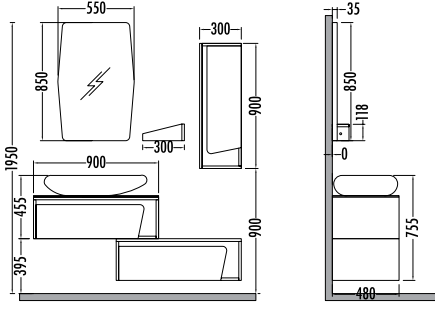

CEED 160

Liste Fiyatı **Kampanyalı**
Satış Fiyatı

Alt modül / Lower unit	: 11.490	10.270
Çekmece / Drawer unit	: 8.225	7.355
Üst modül / Upper unit	: 4.280	3.825
Boy dolabı / Side cabinet	: 4.485	4.009
Takım / Set	: 28.480	25.459

Siyah - Berlin
Black - Berlin