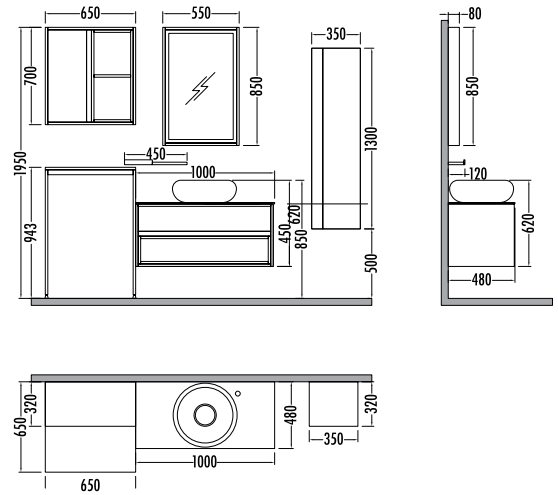

~~18870~~
₺ **16869**
Cactus 100cm
İNDİRİMLİ

Siyah - Beyaz
Black - Black

CACTUS 100

	Liste Fiyatı	Kampanyalı Satış Fiyatı
Alt modül / Lower unit	: 14.655	13.100
Üst modül / Upper unit	: 4.215	3.769
Takım / Set	: 18.870	16.869
Boy dolabı / Side cabinet	: 5.635	5.039
CMD 65 alt / Washmachine vanity unit	: 4.200	3.755
CMD 65 üst / Washmachine upper unit	: 3.930	3.514