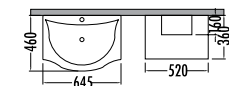

~~3120~~ ₺ **2789**
Alia Asma Çekmece 55cm