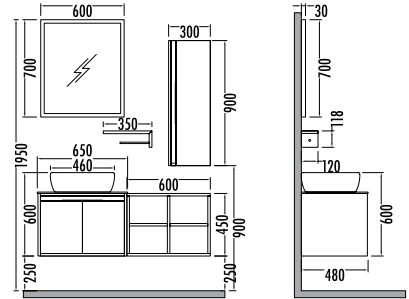

SORENTO 65

	Liste Fiyatı	Kampanyalı Satış Fiyatı
Alt modül / Lower unit	7.400	6.615
Üst modül / Upper unit	4.175	3.734
Takım / Set	11.575	10.349
Boy dolabı / Side cabinet	3.890	3.479
Açık raflı ünite / Hanging cabinet	3.285	2.939