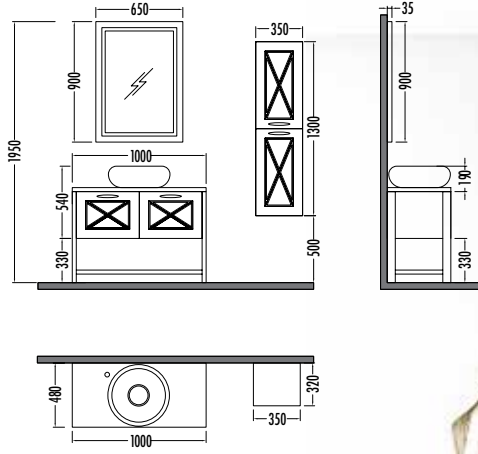

Liste Fiyatı **Kampanyalı Satış Fiyatı**

~~7995~~ ₺7149
Murano
Yarım Boy Dlp. 35cm

4

~~22025~~
₺19689
Murano 80cm
İNDİRİMLİ

Beyaz / Teak
White / Teak

~~24560~~
₺ 21959
 Murano 100cm
 İNDİRİMLİ

~~7995~~ ₺ **7149**
 Murano
 Boy Dolabı / 35cm