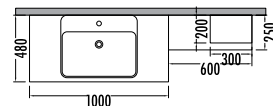

Sorento serisi renk alternatifleri
Sorento series color options

Dorado - Siyah | Dorado - Black
Antik Beyaz - Siyah | Antique White - Black
Berlin - Siyah | Berlin - Black

Melamin
kaplama

Soft close
kapak

Seramik Lavabo
+ Cami Tezgah

Ledli açık raflı ayna