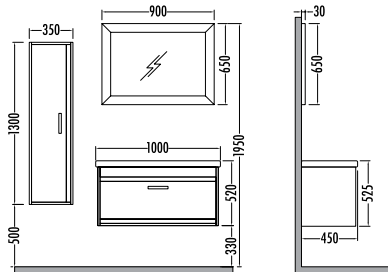

Beyaz
 White

~~5635~~ **5039**
 Octavia
 Boy Dlp. 35cm

~~13680~~
₺ 12229
 Talisman 100cm
 İNDİRİMLİ

~~4450~~ ₺ **3979**
 Talisman
 Boy Dlp. 35cm

Beyaz / Altın
 White / Gold

TALISMAN 100

	Liste Fiyatı	Kampanyalı Satış Fiyatı
Alt modül / Lower unit	10.150	9.074
Üst modül / Upper unit	3.530	3.155
Takım / Set	13.680	12.229
Boy dolabı / Side cabinet	4.450	3.979