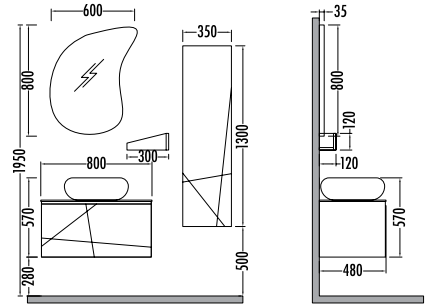

~~13900~~
₺ **12429**
Arteon 65cm
İNDİRİMLİ

~~5635~~ ₺ **5039**
Arteon
Boy Dlp. 35cm

Siyah - Lizbon
Black - Lisbon

ARTEON 65

Liste Fiyatı **Kampanyalı Satış Fiyatı**

Alt modül / Lower unit :	8.775	7.849
Üst modül / Upper unit :	5.125	4.580
Takım / Set :	13.900	12.429
Boy dolabı / Side cabinet :	5.635	5.039