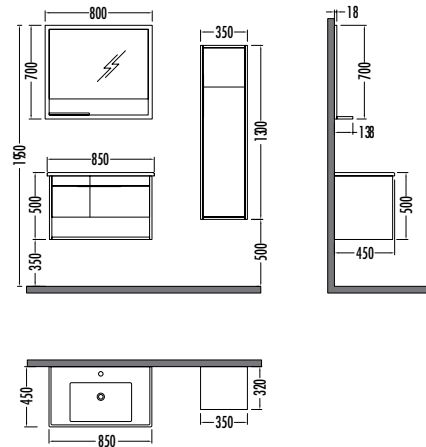

NIRO 85

Liste **Kampanyalı**
Fiyatı **Satış Fiyatı**

Alt modül / Lower unit	: 10.825	9.675
Üst modül / Upper unit	: 5.205	4.654
Takım / Set	: 16.030	14.329
Boy dolabı / Side cabinet	: 5.635	5.039