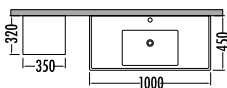

~~14235~~
₺ **12729**
Megane 100cm
İNDİRİMLİ

~~5635~~ ₺ **5039**
Megane
Boy Dlp. 35cm

Beyaz
White

MEGANE 100

Liste Fiyatı **Kampanyalı Satış Fiyatı**

Alt modül / Lower unit :	9.985	8.930
Üst modül / Upper unit :	4.250	3.799
Takım / Set :	14.235	12.729
Boy dolabı / Side cabinet :	5.635	5.039