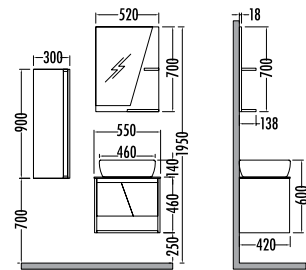

Antik Beyaz / Antique White

Melamin
kaplama

Soft dase
kapak

Seramik
Lavabo

Rafli
ayna