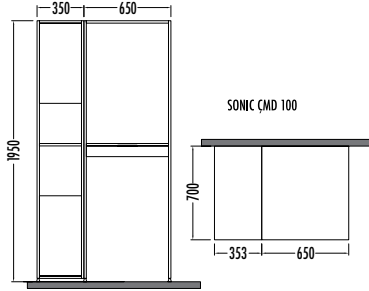

SONIC ÇMD 65
Kurutmalı

~~8780~~ ₺ **7849**
Sonic ÇM. 65cm
Kurutmalı

SONIC ÇMD 65
Kurutmalı

Liste Fiyatı **Kampanyalı**
Satış Fiyatı

Takım / Set : **8.780 7.849**