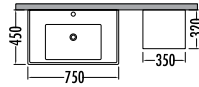

KONA PLUS 75

Alt modül / Lower unit :	5.570	4.979
Üst modül / Upper unit :	3.715	3.320
Takım / Set :	9.285	8.299
Boy dolabı / Side cabinet :	4.195	3.749

Liste Fiyatı **Kampanyalı Satış Fiyatı**

Kona Plus serisi renk alternatifleri
Kona Plus series color options

Dorado / Antrasit
Antik Beyaz - Antrasit
Beyaz / Antrasit

Dorado / Anthracite
Antique White / Anthracite
White / Anthracite

Melamin kaplama

Soft close kapak

Seramik Lavabo

Dolaplı Ayna