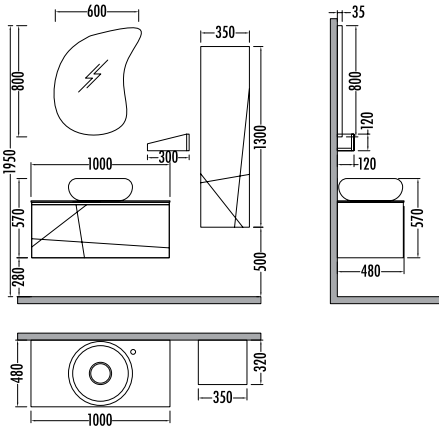

ARTEON SERIES

~~19050~~
17029
 Arteon 100cm
 İNDİRİMLİ

Beyaz - Lizbon
 White - Lisbon

~~5635~~ **5039**
 Arteon
 Boy Dolapı 35cm

ARTEON 100 Liste **Kampanyalı**
 Fiyatı **Satış Fiyatı**

Alt modül / Lower unit	: 13.925	12.449
Üst modül / Upper unit	: 5.125	4.580
Takım / Set	: 19.050	17.029
Boy dolabı / Side cabinet	: 5.635	5.039