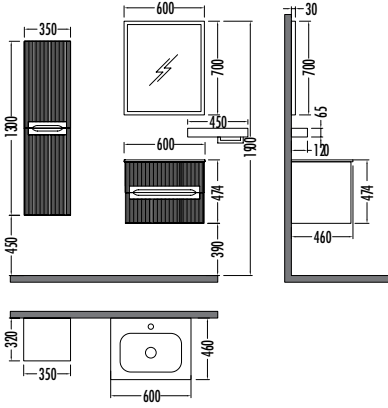

PRADO 60

Liste **Kampanyalı**
Fiyatı **Satış Fiyatı**

Alt modül / Lower unit	: 17.300	15.465
Üst modül / Upper unit	: 4.175	3.734
Takım / Set	: 21.475	19.199
Boy dolabı / Side cabinet	: 7.995	7.149

Prado serisi renk alternatifleri
Prado series color options

Hareli Beyaz	Moire White
Hareli Kahve	Moire Coffee
Hareli Bej	Moire Beige
Hareli Siyah	Moire Black

3-D
kapak

Soft close
çekmece

Soft close
kapak

Seramik lavabo

Ledli açık
raflı ayna