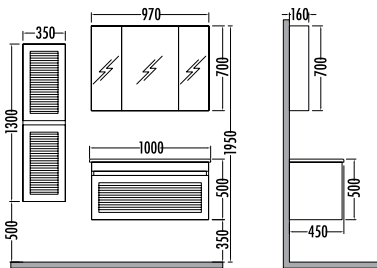

~~14235~~
₺ **12729**
Megane 100cm
İNDİRİMLİ

~~5635~~ ₺ **5039**
Megane
Boy Dlp. 35cm

Beyaz
White

MEGANE 100

Liste Fiyatı **Kampanyalı Satış Fiyatı**

Alt modül / Lower unit :	9.985	8.930
Üst modül / Upper unit :	4.250	3.799
Takım / Set :	14.235	12.729
Boy dolabı / Side cabinet :	5.635	5.039