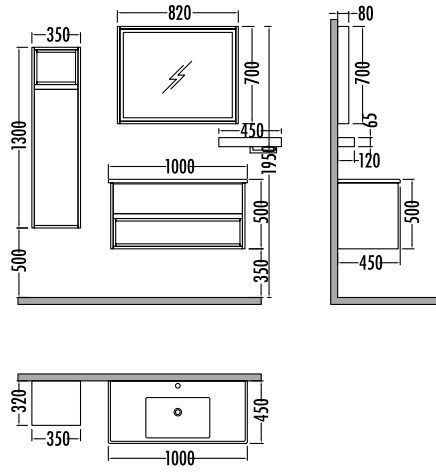

PUNTO 100

Liste Fiyatı **Kampanyalı Satış Fiyatı**

Alt modül / Lower unit	: 10.465	9.355
Üst modül / Upper unit	: 4.480	4.004
Takım / Set	: 14.945	13.359
Boy dolabı / Side cabinet	: 4.485	4.009