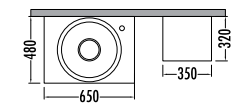

~~13900~~
₺ **12429**
Arteon 65cm
İNDİRİMLİ

~~5635~~ ₺ **5039**
Arteon
Boy Dlp. 35cm

Siyah - Lizbon
Black - Lisbon

ARTEON 65

Liste Fiyatı **Kampanyalı Satış Fiyatı**

Alt modül / Lower unit :	8.775	7.849
Üst modül / Upper unit :	5.125	4.580
Takım / Set :	13.900	12.429
Boy dolabı / Side cabinet :	5.635	5.039