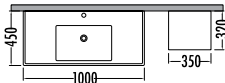

Orion serisi renk alternatifleri
Orion series color options

Beyaz / Lizbon	White / Lisbon
Mat Antrasit / Lizbon	Matte Anthracite / Lisbon
Siyah / Lizbon	Black / Lisbon