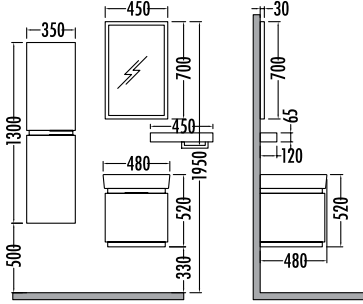

MONDEO SERIES

SLIM
FIT

MONDEO 48 Liste Fiyatı **Kampanyalı Satış Fiyatı**

Alt modül / Lower unit : 4.795 4.290
Üst modül / Upper unit : 3.590 3.209
Takım / Set : 8.385 7.499
Boy dolabı / Side cabinet : 4.640 4.149

~~8385~~
₺ **7499**
Mondeo 48cm
İNDİRİMLİ

~~4640~~ ₺ **4149**
Mondeo Boy Dlp. 35cm

Antik Beyaz - Mat Antrasit
Antique White - Mat Anthracite

Mondeo serisi renk alternatifleri
Mondeo series color options

Antik Beyaz - Mat Antrasit
Berlin - Mat Antrasit
Dorado - Mat Antrasit

Antique White - Mat Anthracite
Berlin - Mat Anthracite
Dorado - Mat Anthracite

Melamin kaplama

Soft close kapak

Seramik Lavabo

Ledli aqk raflı ayna