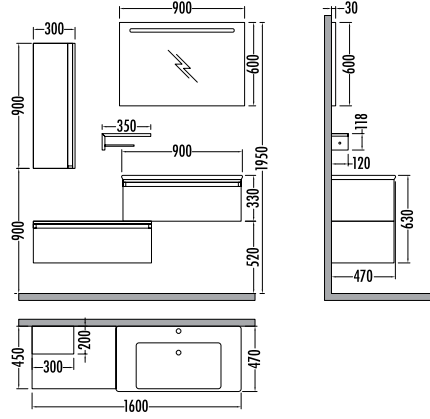

8.630
3.769
12.399
5.099

~~13870~~
₺ 12399
Cactus 65cm
İNDİRİMLİ

~~5635~~ **₺ 5039**
Cactus
Boy Dlp. 35cm

Siyah - Dorado
Black - Dorado

TOLEDO 160

Liste Fiyatı **Kampanyalı Satış Fiyatı**

Alt modül / Lower unit	: 10.685	9.550
Çekmeceli modül / Drawer unit	: 7.450	6.660
Üst modül / Upper unit	: 4.080	3.650
Boy dolabı / Side cabinet	: 4.485	4.009
Takım / Set	: 26.700	23.869