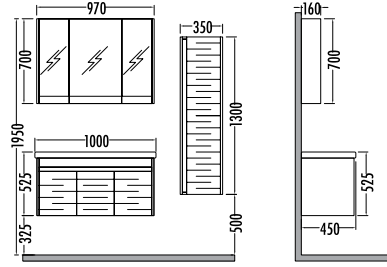

BOLT 100

Liste Fiyatı **Kampanyalı Satış Fiyatı**

Alt modül / Lower unit :	8.925	7.980
Üst modül / Upper unit :	4.250	3.799
Takım / Set :	13.175	11.779
Boy dolabı / Side cabinet :	4.795	4.289

Bolt serisi renk alternatifleri
Bolt series color options

Siyah - Berlin | Black - Berlin
Beyaz - Berlin | White - Berlin