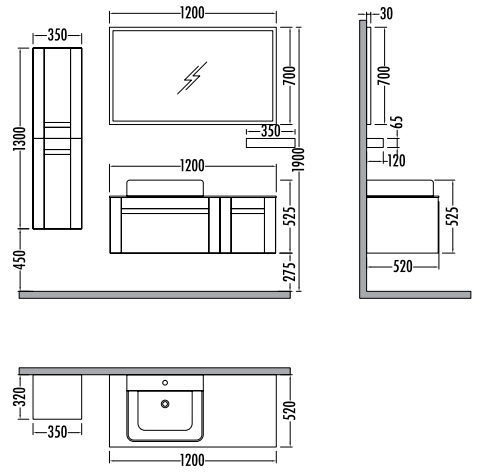

Polimerik
High Gloss

Melamin
kaplama

Soft close
çekmece

Soft close
kapak

Seramik Lavabo
+ Cam Tezgah

Ledli açık rafli ayna