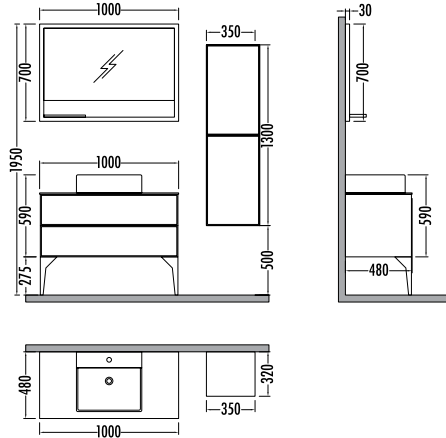

ESCAPE 100

Liste Fiyatı **Kampanyalı Satış Fiyatı**

Alt modül / Lower unit	: 16.625	14.865
Üst modül / Upper unit	: 5.575	4.984
Takım / Set	: 22.200	19.849
Boy dolabı / Side cabinet	: 5.705	5.099