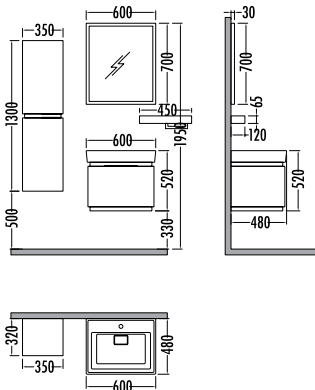

MONDEO 80	Liste Fiyatı	Kampanyalı Satış Fiyatı
Alt modül / Lower unit	: 9.475	8.470
Üst modül / Upper unit	: 4.775	4.269
Takım / Set	: 14.250	12.739
Boy dolabı / Side cabinet	: 4.640	4.149

~~14250~~
₺12739
Mondeo 80cm
İNDİRİMLİ

~~4640~~ **₺4149**
Mondeo
Boy Dlp. 35cm

Beyaz / Mat Antrasit
White / Matte Anthracite

- Melamin kaplama
- Soft dose çekmece
- Soft dose kapak
- Seramik Lavabo
- Dolaplı ledli ayna

MONDEO 60	Liste Fiyatı	Kampanyalı Satış Fiyatı
Alt modül / Lower unit	: 6.450	5.765
Üst modül / Upper unit	: 4.175	3.734
Takım / Set	: 10.625	9.499
Boy dolabı / Side cabinet	: 4.640	4.149

~~4640~~ **₺4149**
Mondeo
Boy Dlp. 35cm

~~10625~~
₺9499
Mondeo 60cm
İNDİRİMLİ

Antik Beyaz / Mat Antrasit
Antique White / Matte Anthracite