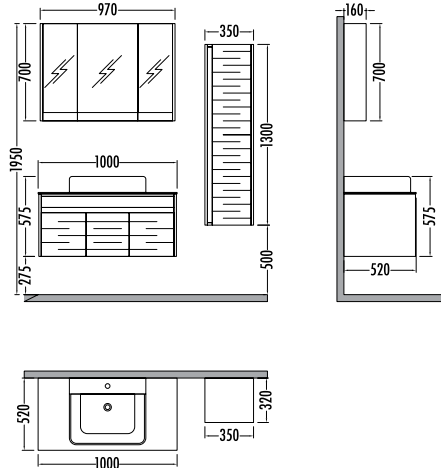

NEXIA 100

	Liste Fiyatı	Kampanyalı Satış Fiyatı
Alt modül / Lower unit	11.775	10.530
Üst modül / Upper unit	4.250	3.799
Takım / Set	16.025	14.329
Boy dolabı / Side cabinet	4.795	4.289

Nexia serisi renk alternatifleri
Nexia series color options

Beyaz - Milano | White - Milano
Siyah - Milano | Black - Milano