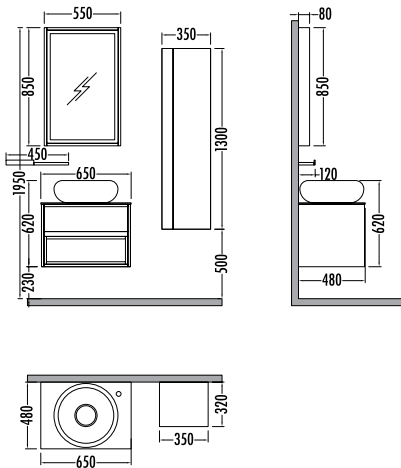

CACTUS 80 Liste Fiyatı **Kampanyalı Satış Fiyatı**

Alt modül / Lower unit : 11.725
Üst modül / Upper unit : 4.215
Takım / Set : 15.940
Boy dolabı / Side cabinet : 5.635

10.480
3.769
14.249
5.039

~~15940~~
₺ 14249
Cactus 80cm
İNDİRİMLİ

~~5635~~ **₺ 5039**
Cactus
Boy Dlp. 35cm

Siyah - Berlin
Black - Berlin

CACTUS 65 Liste Fiyatı **Kampanyalı Satış Fiyatı**

Alt modül / Lower unit : 9.655
Üst modül / Upper unit : 4.215
Takım / Set : 13.870
Boy dolabı / Side cabinet : 5.635

8.630
3.769
12.399
5.099

~~13870~~
₺ 12399
Cactus 65cm
İNDİRİMLİ

~~5635~~ **₺ 5039**
Cactus
Boy Dlp. 35cm

Siyah - Dorado
Black - Dorado