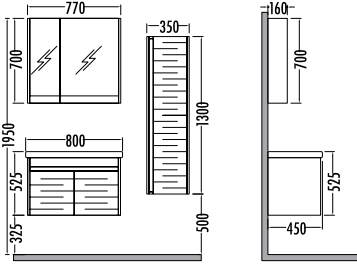

BOLT 80

	Liste Fiyatı	Kampanyalı Satış Fiyatı
Alt modül / Lower unit	6.965	6.229
Üst modül / Upper unit	3.715	3.320
Takım / Set	10.680	9.549
Boy dolabı / Side cabinet	4.795	4.289

Siyah - Berlin
Black - Berlin

~~4795~~ ₺ 4289
Bolt
Boy Dlp. 35cm