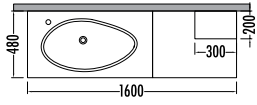

CEED 160

Liste Fiyatı **Kampanyalı**
Satış Fiyatı

Alt modül / Lower unit	: 11.490	10.270
Çekmece / Drawer unit	: 8.225	7.355
Üst modül / Upper unit	: 4.280	3.825
Boy dolabı / Side cabinet	: 4.485	4.009
Takım / Set	: 28.480	25.459

Siyah - Berlin
Black - Berlin