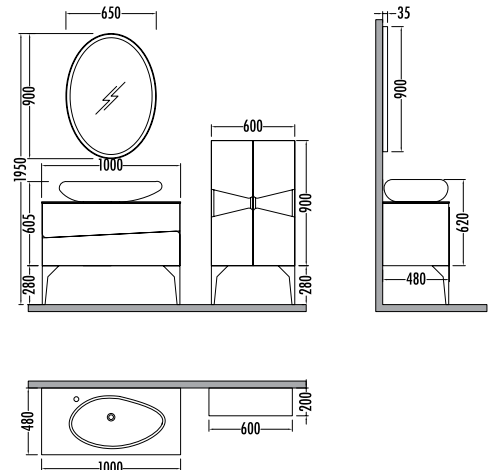

~~24920~~

₺ **22279**

Mirage 100cm

İNDİRİMLİ

Beyaz - Siyah
White - Black

~~10690~~ ₺ **9559**

Mirage 2'li
Boy Dlp. 35cm

MIRAGE 100

Alt modül / Lower unit

Liste Fiyatı

: 19.890

Kampanyalı Satış Fiyatı

: 17.780

Üst modül / Upper unit

: 5.030

: 4.499

Takım / Set

: 24.920

: 22.279

2'li Boy dolabı / Side cabinet

: 10.690

: 9.559