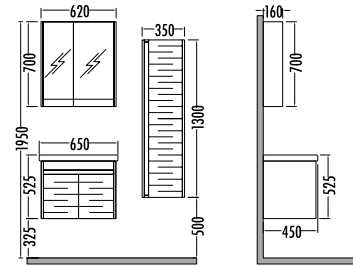

Siyah - Berlin
Black - Berlin

~~4795~~ ₺ 4289
Bolt
Boy Dlp. 35cm

Beyaz - Berlin
White - Berlin

~~4795~~ ₺ 4289
Bolt
Boy Dlp. 35cm

BOLT 65

	Liste Fiyatı	Kampanyalı Satış Fiyatı
Alt modül / Lower unit	5.810	5.195
Üst modül / Upper unit	3.090	2.764
Takım / Set	8.900	7.959
Boy dolabı / Side cabinet	4.795	4.289