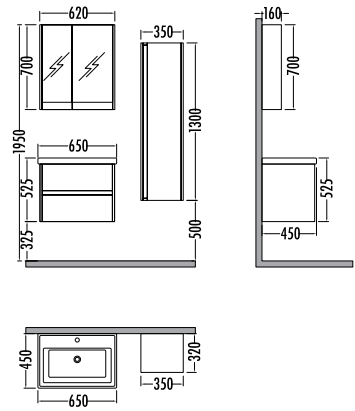

~~13140~~
₺11749
Jetta 80cm
İNDİRİMLİ

~~6330~~ ₺5659
Jetta 2'li Boy Dlp. 50cm

Söğüt
Willow

JETTA 65

	Liste Fiyatı	Kampanyalı Satış Fiyatı
Alt modül / Lower unit	8.095	7.235
Üst modül / Upper unit	3.090	2.764
Takım / Set	11.185	9.999
Boy dolabı / Side cabinet	4.450	3.979