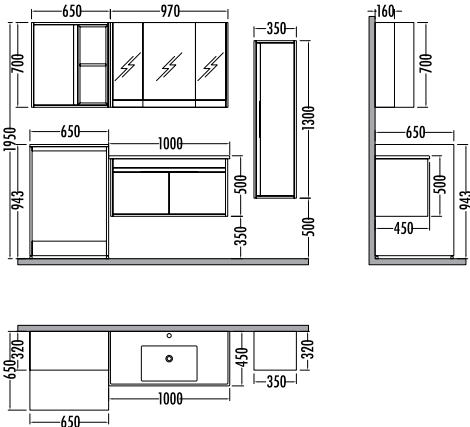

KONA PLUS 100

	Liste Fiyatı	Kampanyalı Satış Fiyatı
Alt modül / Lower unit	6.935	6.200
Üst modül / Upper unit	4.250	3.799
Takım / Set	11.185	9.999
CMD 65 alt / Washmachine vanity unit	4.200	3.755
CMD 65 üst / Washmachine upper unit	3.930	3.514
Boy dolabı / Side cabinet	4.195	3.749