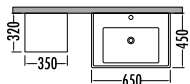

PULSAR 65 Liste Fiyatı **Kampanyalı Satış Fiyatı**

Alt modül / Lower unit :	6.560	5.865
Üst modül / Upper unit :	3.930	3.514
Takım / Set :	10.490	9.379
Boy dolabı / Side cabinet :	5.680	5.079