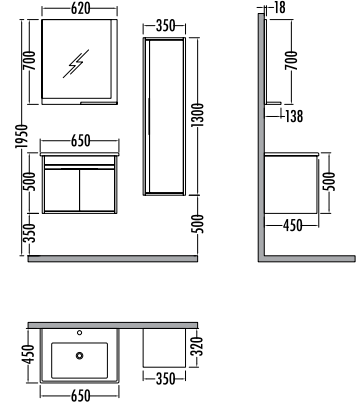

KONA 65

Liste Fiyatı **Kampanyalı Satış Fiyatı**

Alt modül / Lower unit	: 5.095	4.555
Üst modül / Upper unit	: 2.030	1.814
Takım / Set	: 7.125	6.369
Boy dolabı / Side cabinet	: 4.175	3.749