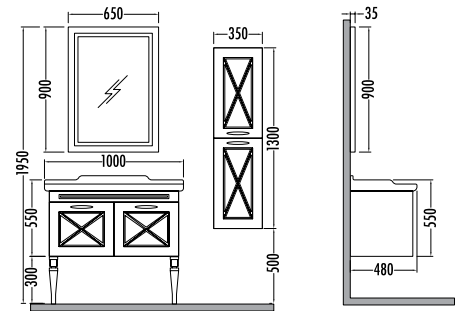

Thermoform kaplama

Soft dase kapak

Seramik Lavabo

Ledli ayna