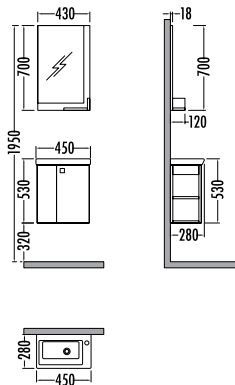

Mito serisi renk alternatifleri
Mito series color options

Beyaz / Milano	Beyaz / Milano
Beyaz / Cordoba	White / Cordoba
Beyaz / Antrasit Meşe	White / Anthracite Oak
Beyaz / M.Teak	White / M.Teak
Beyaz / Beyaz	White / White

Polimerik
High Gloss

Melamin
kaplama

Soft close
kapak

Seramik
Lavabo

Rafli
ayna