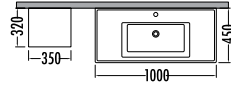

Polimerik
High Gloss

Soft close
çekmece

Soft close
kapak

Seramik Lavabo
+Cam tezgah

Dolaplı ledli ayna