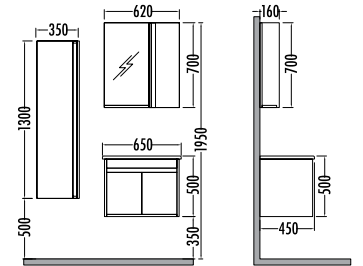

~~8185~~
₺ **7319**
Tigra 65cm
İNDİRİMLİ

~~4450~~ ₺ **3979**
Tigra Boy Dlp. 35cm

Beyaz - Alman Meşe
White - German Oak