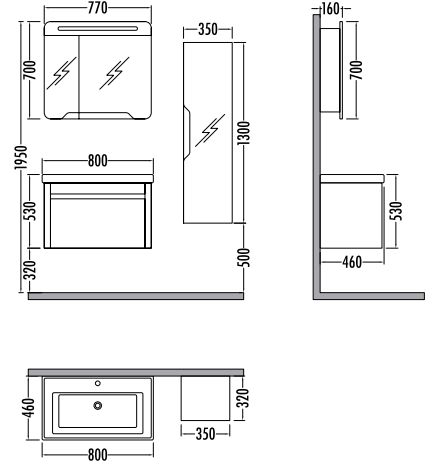

INTEGRA 80 Liste Fiyatı **Kampanyalı Satış Fiyatı**

Alt modül / Lower unit :	8.215	7.345
Üst modül / Upper unit :	4.970	4.444
Takım / Set :	13.185	11.789
Boy dolabı / Side cabinet :	5.635	5.039