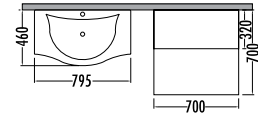

ALIA 80

Liste Fiyatı **Kampanyalı Satış Fiyatı**

Alt modül / Lower unit	: 3.475	3.109
Üst modül / Upper unit	: 2.730	2.440
Takım / Set	: 6.205	5.549
Çam Mak. Alt	: 4.210	3.764
Wash. Mac. Cab. Lower		
Çam Mak. Üst	: 3.205	2.865
Wash. Mac. Cab. Upper