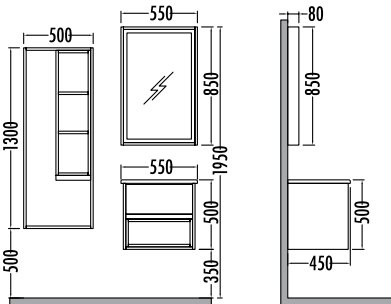

Liste Fiyatı	Kampanyalı Satış Fiyatı
Alt modül / Lower unit	6.465	5.780
Üst modül / Upper unit	4.215	3.769
Takım / Set	10.680	9.549
Boy dolabı / Side cabinet	7.660	6.849

Punto serisi renk alternatifleri Beyaz / Berlin White / Berlin
Punto series color options Beyaz / Lizbon White / Lisbon
Beyaz / Dorado White / Dorado

- **HIGH** Polimerik High Gloss
- **MELAMİN** Melamin kaplama
- **Soft close çekmece** Soft close çekmece
- **Soft close kapak** Soft close kapak
- **Seramik Lavabo** Seramik Lavabo
- **LED** Ledli aqk raflı ayna