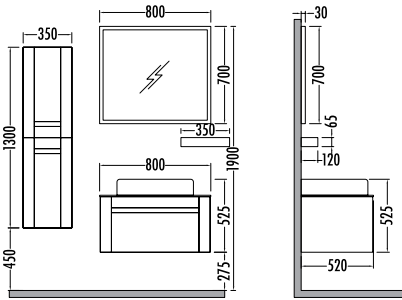

~~15045~~
₺ **13449**
Cerato 80cm
İNDİRİMLİ

~~5635~~ ₺ **5039**
Cerato
Boy Dlp. 35cm

Karina - Antrasit
Karina - Anthracite