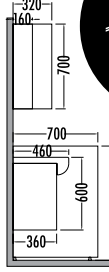

ALIA 80

Liste Fiyatı **Kampanyalı Satış Fiyatı**

Alt modül / Lower unit	: 3.475	3.109
Üst modül / Upper unit	: 2.730	2.440
Takım / Set	: 6.205	5.549
Çam Mak. Alt	: 4.210	3.764
Wash. Mac. Cab. Lower		
Çam Mak. Üst	: 3.205	2.865
Wash. Mac. Cab. Upper