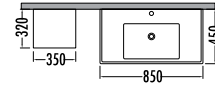

PULSAR 85 Liste Fiyatı **Kampanyalı Satış Fiyatı**

Alt modül / Lower unit :	8.455	7.555
Üst modül / Upper unit :	4.555	4.074
Takım / Set :	13.010	11.629
Boy dolabı / Side cabinet :	5.680	5.079

~~13010~~
11629
Pulsar 85cm
İNDİRİMLİ

~~5680~~ **5079**
Pulsar
Boy Dlp. 35cm

Berlin - Sarı
Berlin - Yellow

PULSAR 65 Liste Fiyatı **Kampanyalı Satış Fiyatı**

Alt modül / Lower unit :	6.560	5.865
Üst modül / Upper unit :	3.930	3.514
Takım / Set :	10.490	9.379
Boy dolabı / Side cabinet :	5.680	5.079

~~5680~~ **5079**
Pulsar
Boy Dlp. 35cm

~~10490~~
9379
Pulsar 65cm
İNDİRİMLİ

Berlin - Dafne
Berlin - Daphne