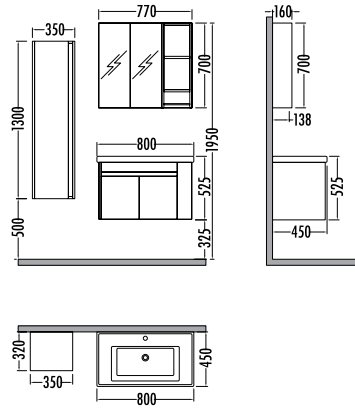

Beyaz
White

~~4450~~ ₺ **3979**
Sephia
Hareketli Modül

~~4450~~ ₺ **3979**
Siena
Boy Dlp. 35cm

~~11040~~
₺ **9869**
Siena 80cm
İNDİRİMLİ

Beyaz / Antik Dark
White / Antique Dark

SIENA 80

	Liste Fiyatı	Kampanyalı Satış Fiyatı
Alt modül / Lower unit	: 7.325	6.549
Üst modül / Upper unit	: 3.715	3.320
Takım / Set	11.040	9.869
Boy dolabı / Side cabinet	: 4.450	3.979