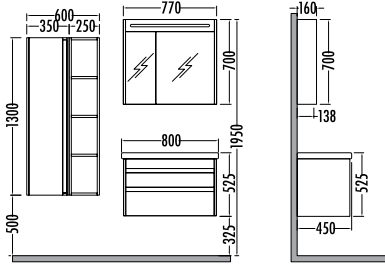

Side cabinet with shelf

~~14730~~
₺ **13169**
Espero 80cm
İNDİRLİMLİ

Beyaz
White

~~8185~~ ₺ **7319**
Espero
Boy Dlp. 35cm

ESPERO 65

	Liste Fiyatı	Kampanyalı Satış Fiyatı
Alt modül / Lower unit	8.430	7.535
Üst modül / Upper unit	4.130	3.694
Takım / Set	12.560	11.229
Boy dolabı / Side cabinet	5.635	5.039