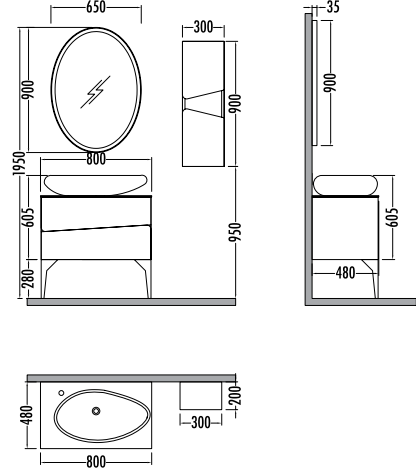

: 22.279

2'li Boy dolabı / Side cabinet

: 10.690

: 9.559

MIRAGE 80

Liste Fiyatı **Kampanyalı Satış Fiyatı**

Alt modül / Lower unit :	17.930	16.030
Üst modül / Upper unit :	5.030	4.499
Takım / Set :	22.960	20.529
Boy dolabı / Side cabinet :	5.345	4.779