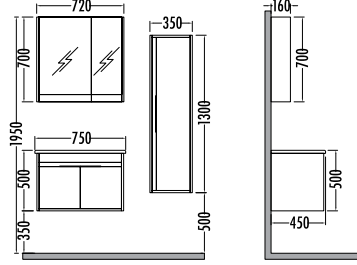

KONA PLUS 75

Alt modül / Lower unit :	5.570	4.979
Üst modül / Upper unit :	3.715	3.320
Takım / Set :	9.285	8.299
Boy dolabı / Side cabinet :	4.195	3.749

Liste Fiyatı **Kampanyalı Satış Fiyatı**

Kona Plus serisi renk alternatifleri
Kona Plus series color options

Dorado / Antrasit
Antik Beyaz - Antrasit
Beyaz / Antrasit

Dorado / Anthracite
Antique White / Anthracite
White / Anthracite

Melamin kaplama

Soft close kapak

Seramik Lavabo

Dolaplı Ayna