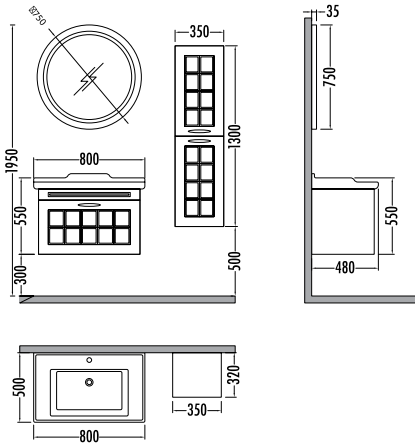

Tivoli serisi renk alternatifleri
Tivoli series color options

Bej Dişbudak	Beige Ashen
Yeşilli Dişbudak	Green Ashen
İzlanda Mavi Dişbudak	Island Blue Ashen
Antrasit Dişbudak	Anthracite Ashen
Siyah - Gümüş / Altın	Black - Silver / Gold
Beyaz - Gümüş / Altın	White - Silver / Gold