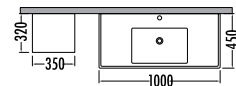

~~4450~~ ₺ **3979**
Tigra Boy Dlp. 35cm

~~11385~~
₺ **10179**
Tigra 100cm
İNDİRİMLİ

Beyaz - Antik Dark
White - Antique Dark

TIGRA 100

	Liste Fiyatı	Kampanyalı Satış Fiyatı
Alt modül / Lower unit	7.135	6.380
Üst modül / Upper unit	4.250	3.799
Takım / Set	11.385	10.179
Boy dolabı / Side cabinet	4.450	3.979

Tigra serisi renk alternatifleri
Tigra series color options

Beyaz - Söğüt	White - Willow
Beyaz - Alman Meşe	White - German Oak
Beyaz - Antik Dark	White - Antique Dark