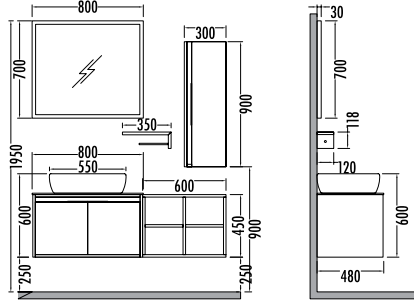

~~3890~~ ₺ **3479**
Sorento Yarım
Boy Dlp. 30cm

~~3285~~ ₺ **2939**
Açık Rafılı
Ünite 60cm

Antik Beyaz - Siyah
Antique White - Black

SORENTO 80

	Liste Fiyatı	Kampanyalı Satış Fiyatı
Alt modül / Lower unit	9.205	8.230
Üst modül / Upper unit	4.775	4.269
Takım / Set	13.980	12.499
Boy dolabı / Side cabinet	3.890	3.479
Açık raflı ünite / Hanging cabinet	3.285	2.939