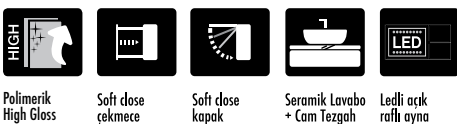

Beyaz | White
Kaya Gri | Stone Grey
Fırtına Gri | Storm Grey