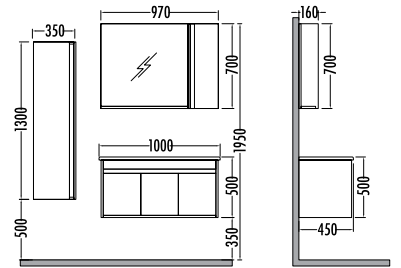

~~4450~~ ₺ **3979**
Tigra Boy Dlp. 35cm

~~11385~~
₺ **10179**
Tigra 100cm
İNDİRİMLİ

Beyaz - Antik Dark
White - Antique Dark

TIGRA 100

	Liste Fiyatı	Kampanyalı Satış Fiyatı
Alt modül / Lower unit	7.135	6.380
Üst modül / Upper unit	4.250	3.799
Takım / Set	11.385	10.179
Boy dolabı / Side cabinet	4.450	3.979

Tigra serisi renk alternatifleri
Tigra series color options

Beyaz - Söğüt	White - Willow
Beyaz - Alman Meşe	White - German Oak
Beyaz - Antik Dark	White - Antique Dark