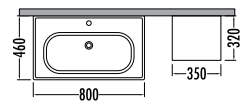

~~16900~~
₺ **15109**
Golf 80cm
İNDİRİMLİ

Beyaz - Berlin
White - Berlin

~~7100~~ ₺ **6349**
Golf
Boy dolabı 35cm

GOLF 80

Liste Fiyatı **Kampanyalı Satış Fiyatı**

Alt modül / Lower unit	: 11.930	10.665
Üst modül / Upper unit	: 4.970	4.444
Takım / Set	: 16.900	15.109
Boy dolabı / Side cabinet	: 7.100	6.349