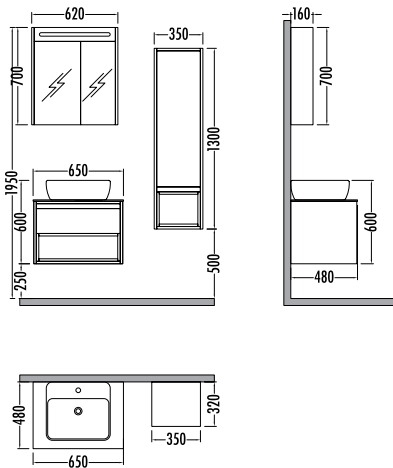

~~15075~~
₺ **13479**
Galaxy 80cm
İNDİRİMLİ

Beyaz - Berlin
White - Berlin

~~4485~~ ₺ **4009**
Galaxy
Boy Dlp. 35cm

GALAXY 65

Liste Fiyatı **Kampanyalı Satış Fiyatı**

Alt modül / Lower unit	: 8.240	7.365
Üst modül / Upper unit	: 3.930	3.514
Takım / Set	: 12.170	10.879
Boy dolabı / Side cabinet	: 4.485	4.009