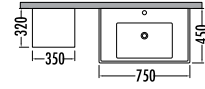

~~9600~~
₺ **8579**
Tigra 75cm
İNDİRİMLİ

~~4450~~ ₺ **3979**
Tigra Boy Dlp. 35cm

Beyaz / Söğüt
White / Willow

Melamin kaplama

Soft dase kapak

Seramik Lavabo

Rafli ve dolaplı ayna