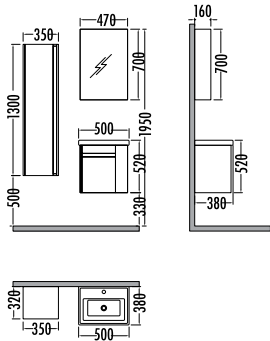

SLIM
FIT

SIENA SERIES

~~4.450~~ ₺ **3.979**
Siena Boy Dlp. 35cm

Beyaz / Beyaz
White / White

~~6.050~~
₺ **5.409**
Siena 50cm
INDIRIMLI

SIENA 50

Liste Fiyatı **Kampanyalı Satış Fiyatı**

Alt modül / Lower unit	: 3.770	3.370
Üst modül / Upper unit	: 2.280	2.039
Takım / Set	: 6.050	5.409
Boy dolabı / Side cabinet	: 4.450	3.979