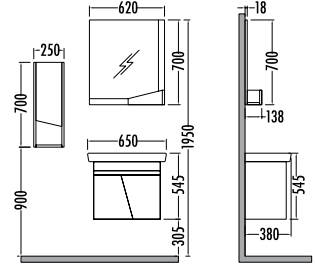

SLIM
FIT

SANTA 65

Liste Fiyatı **Kampanyalı Satış Fiyatı**

Alt modül / Lower unit	: 4.035	3.609
Üst modül / Upper unit	: 2.015	1.800
Takım / Set	: 6.050	5.409
Yarım Boy Dolabı / Side Cabinet	: 2.000	1.789