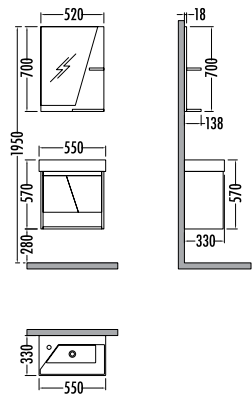

TITAN 55

	Liste Fiyatı	Kampanyalı Satış Fiyatı
Alt modül / Lower unit	: 4.305	3.849
Üst modül / Upper unit	: 1.835	1.640
Takım / Set	: 6.140	5.489

Beyaz / White