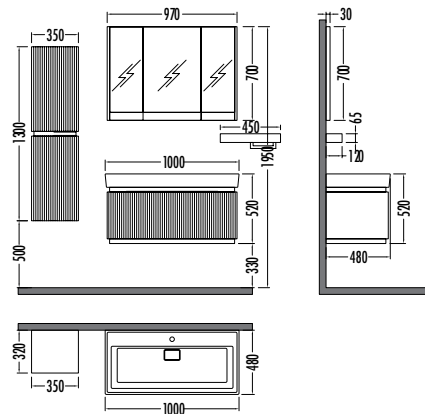

~~7995~~ ₺ **7149**
Tiguan
Boy Dolap. 35cm

Hareli Bej
Moire Beige

TIGUAN 100

Liste **Kampanyalı**
Fiyatı **Satış Fiyatı**

Alt modül / Lower unit	:	16.490	14.740
Üst modül / Upper unit	:	5.590	4.999
Takım / Set	:	22.080	19.739
Boy dolabı / Side cabinet	:	7.995	7.149