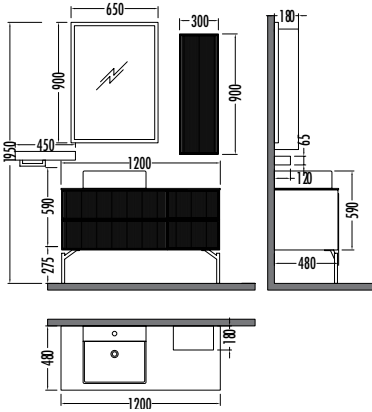

TOLEDO SERIES

~~34675~~
₺30999
 Teonix 120cm
 İNDİRİMLİ

Hareli Kahve
 Moire Coffee

TEONIX 120

Liste Fiyatı **Kampanyalı Satış Fiyatı**

Alt modül / Lower unit	: 24.105	21.550
Üst modül / Upper unit	: 5.225	4.670
Asma Dolap / Hanging cabinet	: 5.345	4.779
Takım / Set	: 34.675	30.999