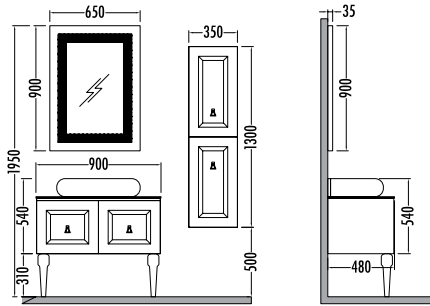

Termoform
kaplama

Soft close
kapak

Seramik Lavabo
+ Cam Tezgah

Ledli ayna

CENTURY SILVER