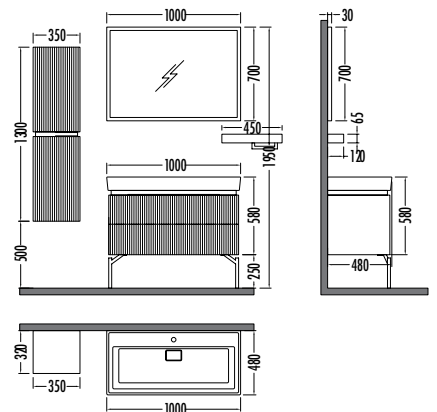

~~24035~~
₺ 21489
 Sentra 100cm
 İNDİRİMLİ

~~7995~~ ₺ **7149**
 Sentra
 Boy Dlp. 35cm

Hareli Kahve
 Moire Coffee

SENTRA 100

Liste **Kampanyalı**
 Fiyatı **Satış Fiyatı**

Alt modül / Lower unit	:	18.810	16.819
Üst modül / Upper unit	:	5.225	4.670
Takım / Set	:	24.035	21.489
Boy dolabı / Side cabinet	:	7.995	7.149