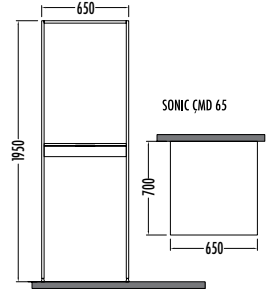

CROMA ÇMD 130
Çekmeceli Kurutmalı

~~20690~~ ₺ **18499**
Croma ÇM. Dlp. 130cm
Çekmeceli Kurutmalı