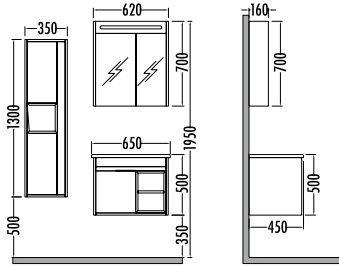

PULSAR 65 Liste Fiyatı **Kampanyalı Satış Fiyatı**

Alt modül / Lower unit :	6.560	5.865
Üst modül / Upper unit :	3.930	3.514
Takım / Set :	10.490	9.379
Boy dolabı / Side cabinet :	5.680	5.079