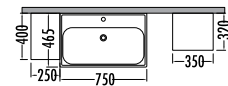

Soft close kapak
- 

Seramik Lavabo + Cam Tezgah
- 

Büyüteçli ayna

OMEGA 75 Liste Fiyatı **Kampanyalı Satış Fiyatı**

Alt modül / Lower unit	:13.445	12.020
Üst modül / Upper unit	: 4.135	3.699
Takım / Set	:17.580	15.719
Boy dolabı / Side cabinet	: 5.635	5.039