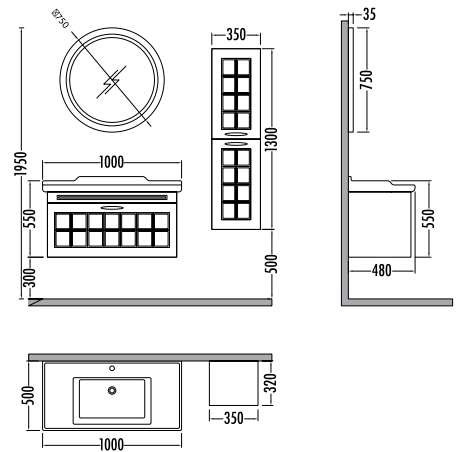

~~19195~~
17159
Tivoli 100cm
İNDİRİMLİ

~~7995~~ **7149**
Tivoli
Boy Dlp. 35cm

Bej Dışbudak
Beige Dışbudak

TIVOLI 100

Liste Fiyatı **Kampanyalı Satış Fiyatı**

Alt modül / Lower unit	: 13.945	12.489
Üst modül / Upper unit	: 5.250	4.670
Takım / Set	: 19.195	17.159
Boy dolabı / Side cabinet	: 7.995	7.149

İzlanda Mavi Dışbudak
Island Blue Ashen