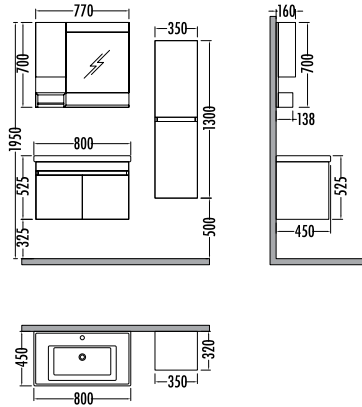

128

Beyaz
White

~~4450~~ ₺ **3979**
Storm Boy Dlp. 35cm

STORM 65

	Liste Fiyatı	Kampanyalı Satış Fiyatı
Alt modül / Lower unit	5.095	4.555
Üst modül / Upper unit	3.090	2.764
Takım / Set	8.185	7.319
Boy dolabı / Side cabinet	4.450	3.979