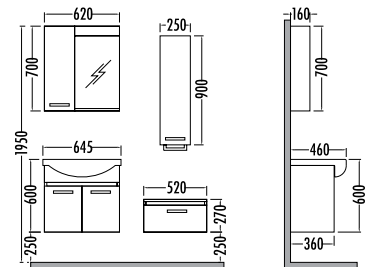

~~3120~~ ₺ **2789**
Alia Asma Çekmece 55cm