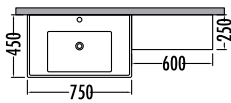

~~4.485~~ **4.009**
Punto
Boy Dlp. 35cm

~~14945~~
13359
Punto 100cm
İNDİRİMLİ

Beyaz / Berlin
White / Berlin

Beyaz / Dorado
White / Dorado

~~3285~~ ₺2939
Açık Rafli
Ünite 60cm

PUNTO 75

Liste Fiyatı **Kampanyalı Satış Fiyatı**