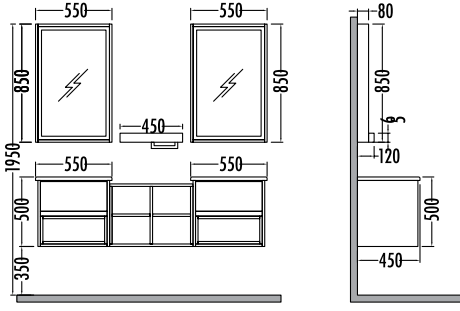

PUNTO 170

Liste Fiyatı **Kampanyalı Satış Fiyatı**

Alt modül / Lower unit

16.215 14.490

Üst modül / Upper unit

: 8.430 7.539

Takım / Set

24.645 22.029

PUNTO SERIES

~~24645~~
₺ 22029
Punto 170cm
İNDİRİMLİ

Beyaz / Lizbon
White / Lisbon