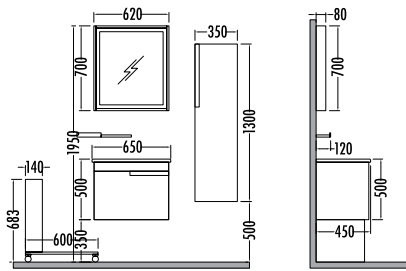

~~11720~~
₺ **10479**
Sephia 85cm
İNDİRİMLİ

~~4450~~ ₺ **3979**
Sephia
Boy Dlp. 35cm

Dorado
Dorado

~~4450~~ ₺ **3979**
Sephia
Hareketli Modül

~~9685~~
₺ **8659**
Sephia 65cm
İNDİRİMLİ

~~4450~~ ₺ **3979**
Sephia
Boy Dlp. 35cm