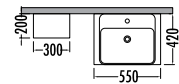

Antik Beyaz / Antique White