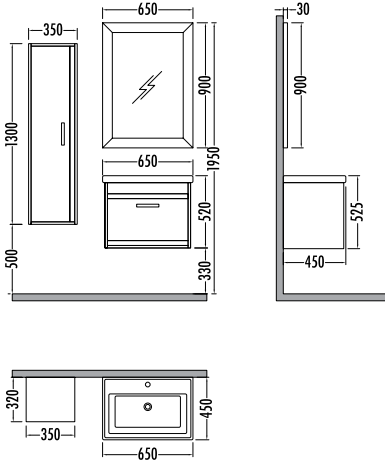

~~12025~~
₺10749
Talisman 80cm
İNDİRİMLİ

~~4450~~ **₺3979**
Talisman
Boy Dlp. 35cm

Siyah / Altın
Black / Gold

TALISMAN 65 Liste Fiyatı **Kampanyalı Satış Fiyatı**

Alt modül / Lower unit : **6.705** **5.994**
Üst modül / Upper unit : **3.530** **3.155**
Takım / Set : **10.235** **9.149**
Boy dolabı / Side cabinet : **4.450** **3.979**