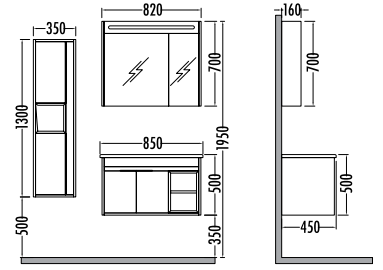

PULSAR 85 Liste Fiyatı **Kampanyalı Satış Fiyatı**

Alt modül / Lower unit :	8.455	7.555
Üst modül / Upper unit :	4.555	4.074
Takım / Set :	13.010	11.629
Boy dolabı / Side cabinet :	5.680	5.079

~~13010~~
11629
Pulsar 85cm
İNDİRİMLİ

~~5680~~ **5079**
Pulsar
Boy Dlp. 35cm

Berlin - Sarı
Berlin - Yellow

PULSAR 65 Liste Fiyatı **Kampanyalı Satış Fiyatı**

Alt modül / Lower unit :	6.560	5.865
Üst modül / Upper unit :	3.930	3.514
Takım / Set :	10.490	9.379
Boy dolabı / Side cabinet :	5.680	5.079

~~5680~~ **5079**
Pulsar
Boy Dlp. 35cm

~~10490~~
9379
Pulsar 65cm
İNDİRİMLİ

Berlin - Dafne
Berlin - Daphne