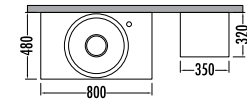

~~13900~~
₺ **12429**
Arteon 65cm
İNDİRİMLİ

~~5635~~ ₺ **5039**
Arteon
Boy Dlp. 35cm

Siyah - Lizbon
Black - Lisbon

ARTEON 65

Liste Fiyatı **Kampanyalı Satış Fiyatı**

Alt modül / Lower unit :	8.775	7.849
Üst modül / Upper unit :	5.125	4.580
Takım / Set :	13.900	12.429
Boy dolabı / Side cabinet :	5.635	5.039