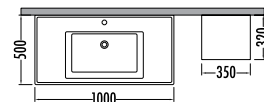

Alt modül / Lower unit	: 13.945	12.489
Üst modül / Upper unit	: 5.250	4.670
Takım / Set	: 19.195	17.159
Boy dolabı / Side cabinet	: 7.995	7.149

AVANT 80

Liste Fiyatı **Kampanyalı Satış Fiyatı**

Alt modül / Lower unit	: 11.930	10.689
Üst modül / Upper unit	: 5.250	4.670
Takım / Set	: 17.180	15.359
Boy dolabı / Side cabinet	: 7.995	7.149