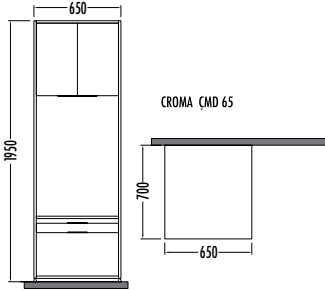

Liste Fiyatı **Kampanyalı**
Satış Fiyatı

CROMA ÇMD 65
Çekmeceli

~~10345~~ ₺ **9249**
Croma ÇM. Dlp. 65cm
Çekmeceli

CROMA ÇMD 65
Çekmeceli

Liste Fiyatı **Kampanyalı**
Satış Fiyatı

Takım / Set : **10.345 9.249**