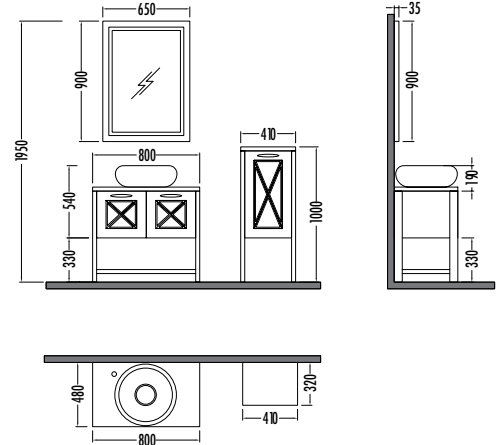

MURANO 80

Liste Fiyatı **Kampanyalı Satış Fiyatı**

Alt modül / Lower unit	: 16.775	15.019
Üst modül / Upper unit	: 5.250	4.670
Takım / Set	: 22.025	19.689
Boy dolabı / Side cabinet	: 7.995	7.149