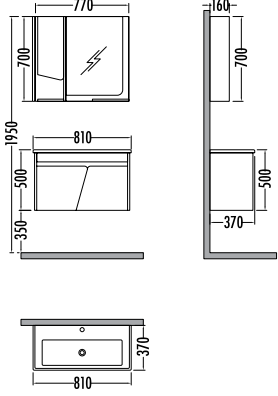

SLIM
FIT

RIO 81

	Liste Fiyatı	Kampanyalı Satış Fiyatı
Alt modül / Lower unit	4.595	4.110
Üst modül / Upper unit	3.755	3.359
Takım / Set	8.350	7.469