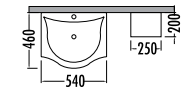

~~4955~~
₺ **4429**
Alia 55cm
İNDİRİMLİ

~~3020~~ ₺ **2699**
Alia Boy Dlp. 25cm

Milano
Milano

~~2480~~ ₺ **2219**
Alia Yarım Boy Dlp. 25cm

~~5300~~
₺ **4739**
Alia 65cm
İNDİRİMLİ

Antrasit Meşe
Anthracite Öök