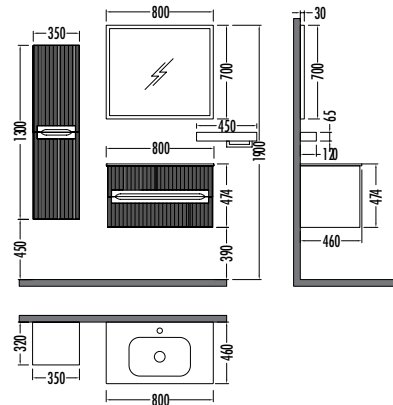

PRADO 80

Liste Fiyatı **Kampanyalı Satış Fiyatı**

Alt modül / Lower unit	:	17.830	15.940
Üst modül / Upper unit	:	4.775	4.269
Takım / Set	:	22.605	20.209
Boy dolabı / Side cabinet	:	7.995	7.149