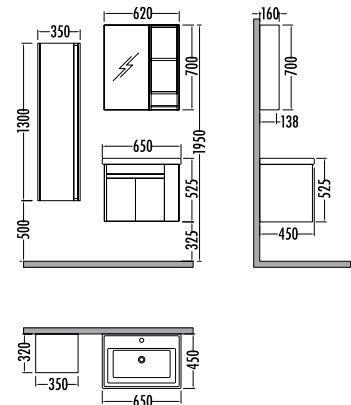

Beyaz / Beyaz
White / White