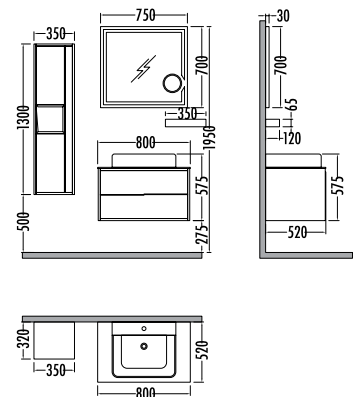

568Q ₺ 5079
Elantra
Boy Dlp. 35cm

Lizbon - Mat Antrasit
Lisbon - Matte Anthracite

ELANTRA 100	Liste Fiyatı	Kampanyalı Satış Fiyatı
Alt modül / Lower unit	: 15.215	13.600
Üst modül / Upper unit	: 5.580	4.989
Takım / Set	: 20.795	18.589
Boy dolabı / Side cabinet	: 5.680	5.079

~~20795~~
₺ 18589
Elantra 100 cm
İNDİRİMLİ

568Q ₺ 5079
Elantra
Boy Dlp. 35cm

Dorado - Mat Antrasit
Dorado - Matte Anthracite

ELANTRA 80	Liste Fiyatı	Kampanyalı Satış Fiyatı
Alt modül / Lower unit	: 13.035	11.650
Üst modül / Upper unit	: 4.135	3.699
Takım / Set	: 17.170	15.349
Boy dolabı / Side cabinet	: 5.680	5.079

~~17170~~
₺ 15349
Elantra 80 cm
İNDİRİMLİ