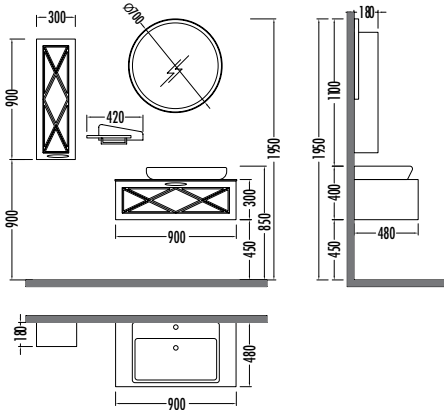

VERSA 90

Liste Fiyatı **Kampanyalı Satış Fiyatı**

Alt modül / Lower unit	12.575	11.240
Üst modül / Upper unit	5.030	4.499
Takım / Set	17.605	15.739
Boy dolabı / Side cabinet	5.345	4.780

Versa serisi renk alternatifleri
Versa series color options

Siyah Dışbudak	Black Ashen
Beyaz Dışbudak	White Ashen
Bej Dışbudak	Beige Ashen
Yeşil Dışbudak	Green Ashen
İzlanda Mavi Dışbudak	Island Blue Ashen
Antrasit Dışbudak	Anthracite Ashen