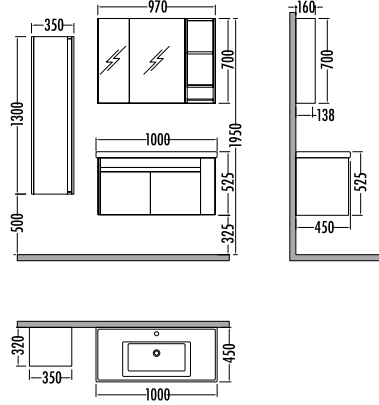

SIENA 100

Liste Fiyatı **Kampanyalı Satış Fiyatı**

Alt modül / Lower unit :	8.645	7.730
Üst modül / Upper unit :	4.250	3.799
Takım / Set :	12.895	11.529
Boy dolabı / Side cabinet:	4.450	3.979

Siena serisi renk alternatifleri
Siena series color options

Beyaz - Söğüt	White - Willow
Beyaz - Beyaz	White - White
Beyaz - Antik Dark	White - Antique Dark

Polimerik
High Gloss

Melamin
kaplama

Soft close
kapak

Seramik
Lavabo

Dolaplı Ayna