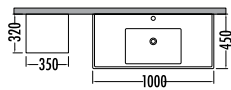

Pulsar serisi renk alternatifleri
Pulsar series color options

Berlin - Beyaz	Berlin - White
Berlin - Sarı	Berlin - Yellow
Berlin - Dafne	Berlin - Daphne

Melamin kapak

Soft close kapak

Seramik Lavabo

Dolaplı ledli ayna