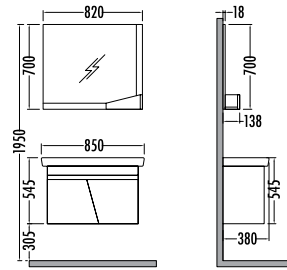

SANTA 85

Liste Fiyatı **Kampanyalı Satış Fiyatı**

Alt modül / Lower unit	: 5.450	4.870
Üst modül / Upper unit	: 2.335	2.089
Takım / Set	: 7.785	6.959