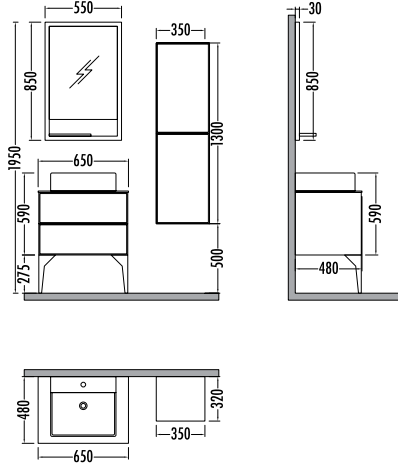

ESCAPE 80	Liste Fiyatı	Kampanyalı Satış Fiyatı
Alt modül / Lower unit	: 14.725	13.165
Üst modül / Upper unit	: 5.205	4.654
Takım / Set	: 19.930	17.819
Boy dolabı / Side cabinet	: 5.705	5.099

~~19930~~
₺17819
Escape 80cm
İNDİRİMLİ

Retro Bronz - Siyah
Retro Bronze - Black

~~5705~~ **₺5099**
Escape
Boy Dlp. 35cm

ESCAPE 65	Liste Fiyatı	Kampanyalı Satış Fiyatı
Alt modül / Lower unit	: 11.010	9.840
Üst modül / Upper unit	: 5.155	4.609
Takım / Set	: 16.165	14.449
Boy dolabı / Side cabinet	: 5.705	5.099

~~16165~~
₺14449
Escape 65cm
İNDİRİMLİ

Retro Taş - Siyah
Retro Stone - Black

~~5705~~ **₺5099**
Escape
Boy Dlp. 35cm