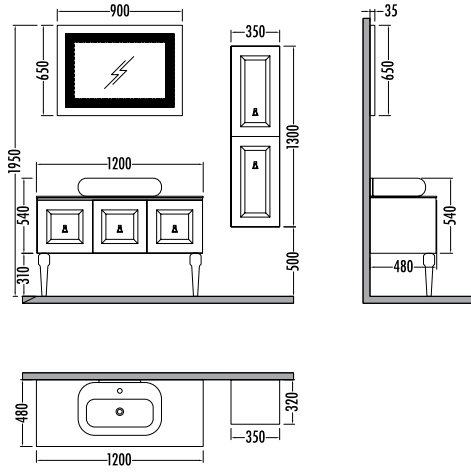

Takım / Set

26.575 23.759

Boy dolabı / Side cabine:

7.995 7.149

CENTURY GOLD

~~26575~~

₺ **23759**

Century 120cm