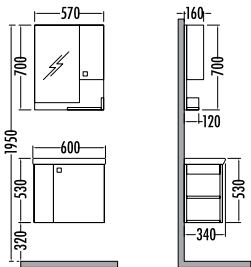

MITO 60

	Liste Fiyatı	Kampanyalı Satış Fiyatı
Alt modül / Lower unit	3.585	3.200
Üst modül / Upper unit	2.100	1.879
Takım / Set	5.685	5.079

Beyaz / M.Teak
White / M.Teak