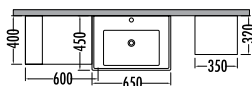

~~11720~~
₺ **10479**
Sephia 85cm
İNDİRİMLİ

~~4450~~ ₺ **3979**
Sephia
Boy Dlp. 35cm

Dorado
Dorado

~~4450~~ ₺ **3979**
Sephia
Hareketli Modül

~~9685~~
₺ **8659**
Sephia 65cm
İNDİRİMLİ

~~4450~~ ₺ **3979**
Sephia
Boy Dlp. 35cm