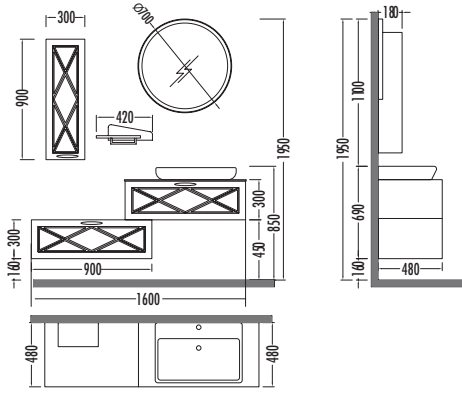

~~5635~~ ₺ 5039

Camry
Boy Dlp. 35cm

CAMRY SERIES

VERSA 160

Liste Fiyatı **Kampanyalı Satış Fiyatı**

Alt modül / Lower unit	: 12.575	11.240
Çekmece / Drawer	: 9.105	8.140
Üst modül / Upper unit	: 5.030	4.499
Boy dolabı / Side cabinet	: 5.345	4.780
Takım / Set	: 32.055	28.659