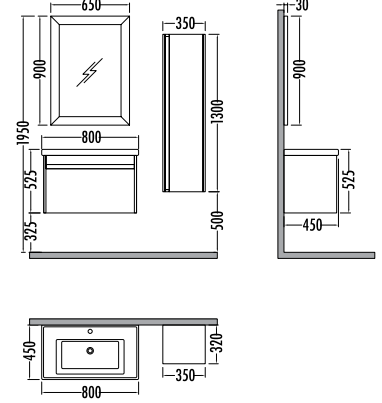

~~11465~~
10249
Octavia 80cm
İNDİRİMLİ

Fırtına Gri
Storm Grey

~~5635~~ **5039**
Octavia
Boy Dlp. 35cm

OCTAVIA 80 Liste Fiyatı **Kampanyalı Satış Fiyatı**

Alt modül / Lower unit	: 7.935	7.094
Üst modül / Upper unit	: 3.530	3.155
Takım / Set	: 11.465	10.249
Boy dolabı / Side cabinet	: 5.635	5.039

Octavia serisi renk alternatifleri
Octavia series color options

Kaya Gri	Stone Grey
Fırtına Gri	Storm Grey
Beyaz	White

Polimerik High Gloss

Soft close çekmece

Soft close kapak

Seramik Lavabo

Çerçeveli ayna

OCTAVIA 65 Liste Fiyatı **Kampanyalı Satış Fiyatı**

Alt modül / Lower unit	: 6.170	5.514
Üst modül / Upper unit	: 3.530	3.155
Takım / Set	: 9.700	8.669
Boy dolabı / Side cabinet	: 5.635	5.039

~~9700~~
8669
Octavia 65cm
İNDİRİMLİ

Beyaz
White

~~5635~~ **5039**
Octavia
Boy Dlp. 35cm