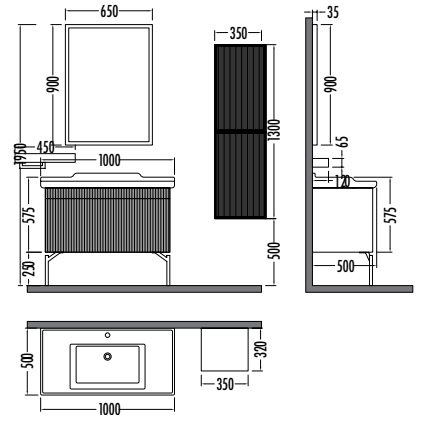

~~7995~~ ₺ **7149**
Evora
Boy Dlp. 35cm