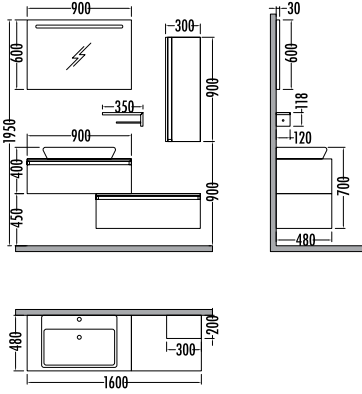

~~7995~~ ₺ **7149**
Teonix
Boy Dlp. 35cm

Hareli Bej
Moire Beige

TEONIX SERIES

SERIES

BACO

BACO 160

Liste Fiyatı **Kampanyalı**
Satış Fiyatı

Alt modül / Lower unit	: 10.685	9.550
Çekmece / Drawer	: 7.450	6.660
Üst modül / Upper unit	: 4.080	3.650
Boy dolabı / Side cabinet	: 4.485	4.009
Takım / Set	: 26.700	23.869