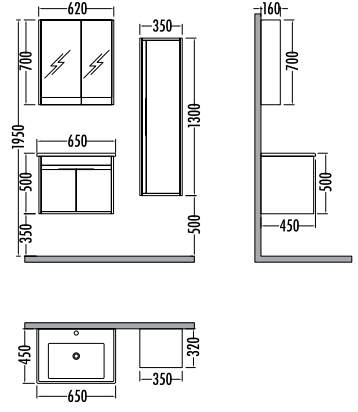

~~4195~~ ₺ **3749**
Kona Plus Boy Dlp. 35cm

Dorado / Antrasit
Dorado / Anthracite

~~8185~~
₺ **7319**
Kona Plus 65cm
İNDİRİMLİ

Antik Beyaz - Antrasit
Antique White - Anthracite

~~4195~~ ₺ **3749**
Kona Plus Boy Dlp. 35cm