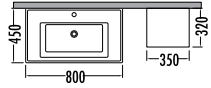

BOLT 80

	Liste Fiyatı	Kampanyalı Satış Fiyatı
Alt modül / Lower unit	6.965	6.229
Üst modül / Upper unit	3.715	3.320
Takım / Set	10.680	9.549
Boy dolabı / Side cabinet	4.795	4.289

Siyah - Berlin
Black - Berlin

~~4795~~ ₺ 4289
Bolt
Boy Dlp. 35cm