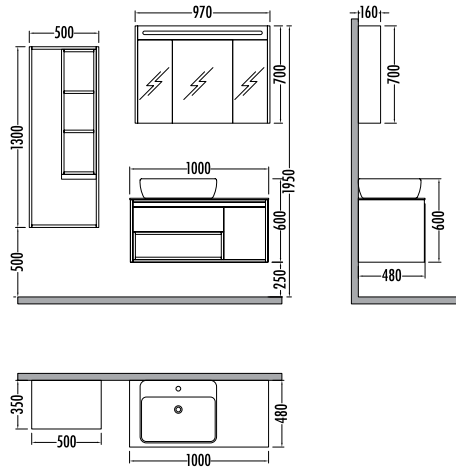

Polimerik
High Gloss

Melamin
kaplama

Soft close
çekmece

Soft close
kapak

Seramik Lavabo
+ Cam Tezgah

Dolaplı ledli ayna