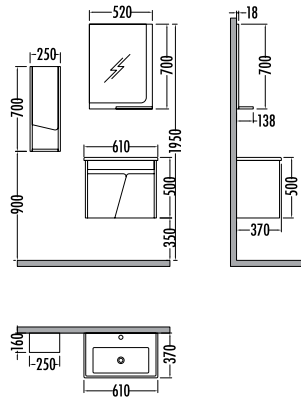

Rio serisi renk alternatifleri
Rio series color options

Beyaz	White
Antik Beyaz	Antique White
Dorado	Dorado
Berlin	Berlin