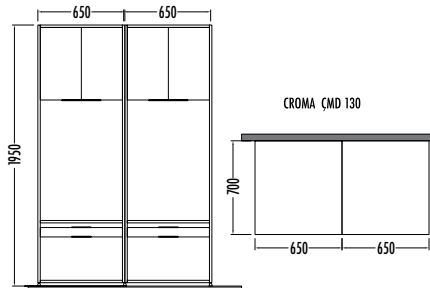

CROMA ÇMD 130
Çekmeceli Kurutmalı

Liste Fiyatı **Kampanyalı**
Satış Fiyatı

Takım / Set : **20.690 18.499**

(ÇMD) ÇAMAŞIR MAKİNE DOLABI RENKLERİ

	Avant	Tivoli	Kona	Cactus	Espero	Storm	Sonic	Croma	Alia
Beyaz	•	•			•	•	•		•
Siyah	•	•							
Antrasit									
Fırtına Gri					•				
Yeni Gri					•				
Kaya Gri					•				
Dorado							•		
Berlin							•		
Antik Beyaz							•		
Lizbon							•		
Söğüt							•		
Antik Dark							•		
Alman Meşe							•		•
Tütün							•		
Milano									•
Antrasit Meşe									•
Bej Dişbudak	•	•							
Yeşil Dişbudak	•	•							
İzlanda Mavi Dişbudak	•	•							
Antrasit Dişbudak	•	•							
Dorado/Antrasit			•					•	
Antik Beyaz / Antrasit			•					•	
Beyaz / Antrasit			•					•	
Dorado / Siyah				•				•	
Berlin / Siyah				•				•	
Beyaz / Siyah				•				•