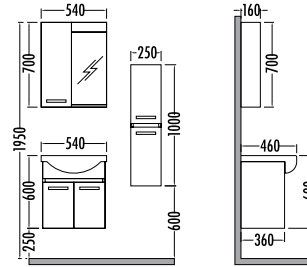

~~4955~~
₺ **4429**
Alia 55cm
İNDİRİMLİ

~~3020~~ ₺ **2699**
Alia Boy Dlp. 25cm

Milano
Milano

~~2480~~ ₺ **2219**
Alia Yarım Boy Dlp. 25cm

~~5300~~
₺ **4739**
Alia 65cm
İNDİRİMLİ

Antrasit Meşe
Anthracite Öök