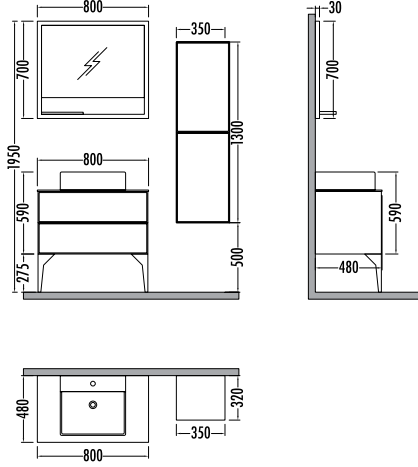

ESCAPE 80	Liste Fiyatı	Kampanyalı Satış Fiyatı
Alt modül / Lower unit	: 14.725	13.165
Üst modül / Upper unit	: 5.205	4.654
Takım / Set	: 19.930	17.819
Boy dolabı / Side cabinet	: 5.705	5.099

~~19930~~
₺17819
 Escape 80cm
 İNDİRİMLİ