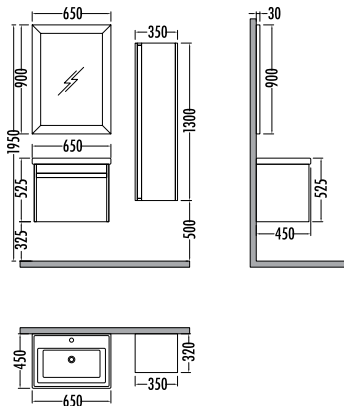

OCTAVIA 65 Liste Fiyatı **Kampanyalı Satış Fiyatı**

Alt modül / Lower unit	: 6.170	5.514
Üst modül / Upper unit	: 3.530	3.155
Takım / Set	: 9.700	8.669
Boy dolabı / Side cabinet	: 5.635	5.039