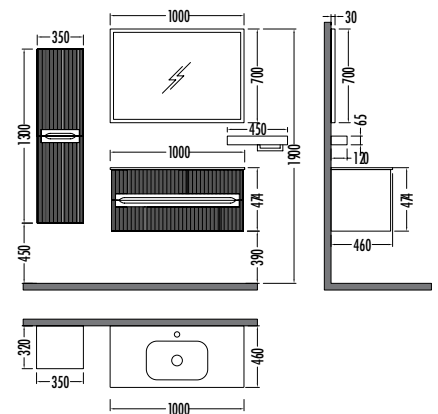

PRADO 100

Liste Fiyatı **Kampanyalı Satış Fiyatı**

Alt modül / Lower unit	: 19.695	17.609
Üst modül / Upper unit	: 5.225	4.670
Takım / Set	: 24.920	22.279
Boy dolabı / Side cabinet	: 7.995	7.149