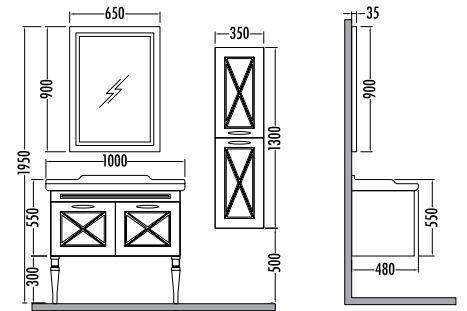

AVANT SERIE

~~19195~~
₺ **17159**
Avant 100cm
İNDİRİMLİ

~~7995~~ ₺ **7149**
Avant
Boy Dlp. 35cm

İzlanda Mavi Dişbudak
Island Blue Ashen

Yeşil Dişbudak
Green Ashen

AVANT 100

Liste Fiyatı **Kampanyalı Satış Fiyatı**

Alt modül / Lower unit	: 13.945	12.489
Üst modül / Upper unit	: 5.250	4.670
Takım / Set	: 19.195	17.159
Boy dolabı / Side cabinet	: 7.995	7.149