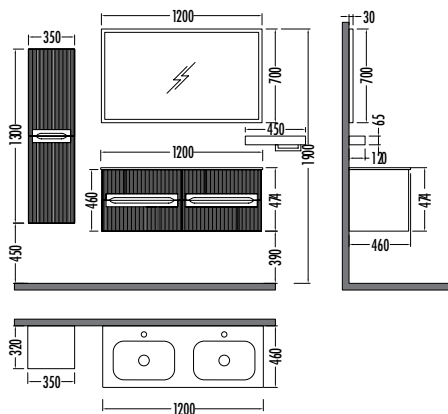

~~7995~~ ₺ **7149**
 Prado
 Boy Dolap. 35cm

Hareli Siyah
 Moire Black

PRADO 120

Liste Fiyatı **Kampanyalı Satış Fiyatı**

Alt modül / Lower unit	: 27.160	24.280
Üst modül / Upper unit	: 5.780	5.169
Takım / Set	: 32.940	29.449
Boy dolabı / Side cabinet	: 7.995	7.149