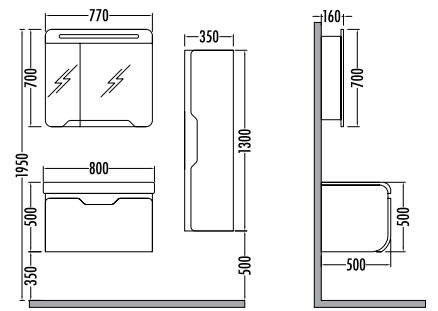

~~16900~~
₺ **15109**
Golf 80cm
İNDİRİMLİ

Beyaz - Berlin
White - Berlin

~~7100~~ ₺ **6349**
Golf
Boy dolabı 35cm

GOLF 80

Liste Fiyatı **Kampanyalı Satış Fiyatı**

Alt modül / Lower unit	: 11.930	10.665
Üst modül / Upper unit	: 4.970	4.444
Takım / Set	: 16.900	15.109
Boy dolabı / Side cabinet	: 7.100	6.349