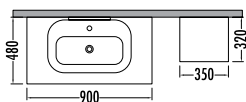

Termoform
kaplama

Soft close
kapak

Seramik Lavabo
+ Cam Tezgah

Ledli ayna

CENTURY SILVER