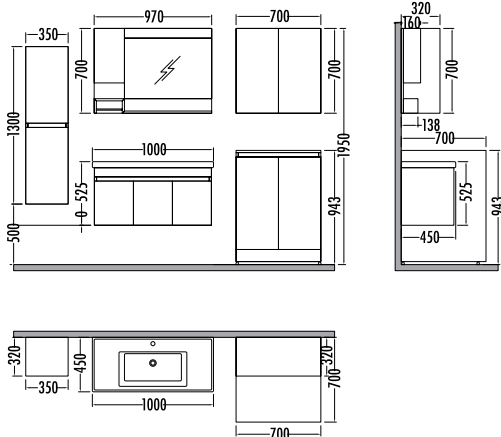

STORM 100

Liste Fiyatı **Kampanyalı Satış Fiyatı**

Alt modül / Lower unit	: 7.135	6.380
Üst modül / Upper unit	: 4.250	3.799
Takım / Set	: 11.385	10.179
CMD alt / Washmachine vanity unit cabinet:	4.450	3.975
CMD üst / Washmachine upper unit cabinet:	3.325	2.974
Boy dolabı / Side cabinet	: 4.450	3.979

Storm serisi renk alternatifleri
Storm series color options

Beyaz | White

Polimerik
High Gloss

Melamin
kaplama

Soft close
kapak

Seramik
Lavabo

Refli ve
delaplı ayna