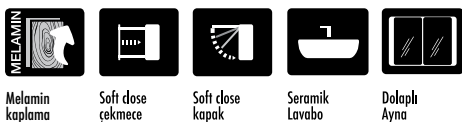

Jetta serisi renk alternatifleri
Jetta series color options

Alman Meşe	German Oak
Söğüt	Willow
Antik Dark	Antique Dark

Melamin kaplama

Soft close çekmece

Soft close kapak

Seramik Lavabo

Dolaplı Ayna

Beyaz
White