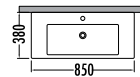

SANTA 85

Liste Fiyatı **Kampanyalı Satış Fiyatı**

Alt modül / Lower unit	: 5.450	4.870
Üst modül / Upper unit	: 2.335	2.089
Takım / Set	: 7.785	6.959