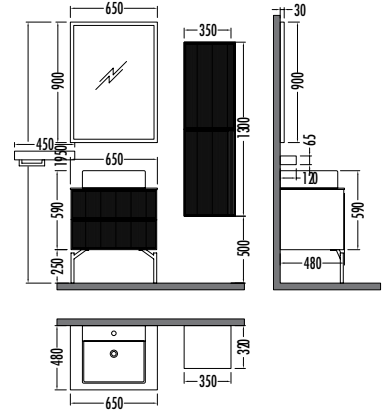

Soft close
 çekmece

Soft close
 kapak

Seramik lavabo
 + Cam tezgah

Ledli ayna

TEONIX 65

Liste Fiyatı **Kampanyalı Satış Fiyatı**

Alt modül / Lower unit	:	17.560	15.699
Üst modül / Upper unit	:	5.225	4.670
Takım / Set	:	22.785	20.369
Boy dolabı / Side cabinet	:	7.995	7.149