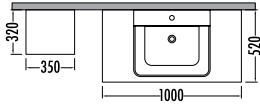

Soft close
çekmece

Soft close
kapak

Seramik Lavabo
+ Cam Tezgah

Ledli açık rafli ayna

CERATO 100

	Liste Fiyatı	Kampanyalı Satış Fiyatı
Alt modül / Lower unit	12.590	11.259
Üst modül / Upper unit	5.225	4.670
Takım / Set	17.815	15.929
Boy dolabı / Side cabinet	5.635	5.039