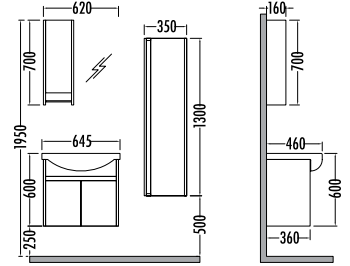

Beyaz - M.Teak
White - M.Teak

4450 TL 3979 TL
Logan Boy Dlp. 35cm

LOGAN 55

Liste Fiyatı **Kampanyalı Satış Fiyatı**

Alt modül / Lower unit	: 3.235	2.895
Üst modül / Upper unit	: 2.355	2.104
Takım / Set	: 5.590	4.999
Boy dolabı / Side cabinet	: 4.450	3.979