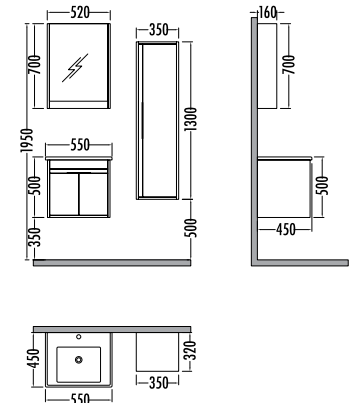

~~8185~~
₺ **7319**
Kona Plus 65cm
İNDİRİMLİ

Antik Beyaz - Antrasit
Antique White - Anthracite

~~4195~~ ₺ **3749**
Kona Plus Boy Dlp. 35cm

KONA PLUS 65

	Liste Fiyatı	Kampanyalı Satış Fiyatı
Alt modül / Lower unit	5.095	4.555
Üst modül / Upper unit	3.090	2.764
Takım / Set	8.185	7.319
Boy dolabı / Side cabinet	4.195	3.749

Kona Plus serisi renk alternatifleri
Kona Plus series color options

Dorado / Antrasit
Antik Beyaz - Antrasit
Beyaz / Antrasit

Dorado / Anthracite
Antique White / Anthracite
White / Anthracite

~~7260~~
₺ **6489**
Kona Plus 55cm
İNDİRİMLİ

~~4195~~ ₺ **3749**
Kona Plus Boy Dlp. 35cm

Dorado / Antrasit
Dorado / Anthracite

KONA PLUS 55

	Liste Fiyatı	Kampanyalı Satış Fiyatı
Alt modül / Lower unit	4.980	4.450
Üst modül / Upper unit	2.280	2.039
Takım / Set	7.260	6.489
Boy dolabı / Side cabinet	4.195	3.749