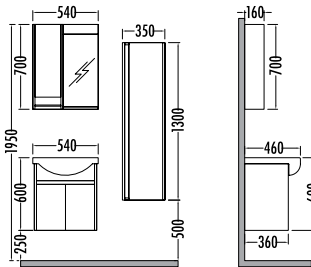

Beyaz - M.Teak
White - M.Teak

4450 TL 3979 TL
Logan Boy Dlp. 35cm

LOGAN 55

Liste Fiyatı **Kampanyalı Satış Fiyatı**

Alt modül / Lower unit	: 3.235	2.895
Üst modül / Upper unit	: 2.355	2.104
Takım / Set	: 5.590	4.999
Boy dolabı / Side cabinet	: 4.450	3.979