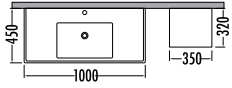

KONA 100

Liste Fiyatı **Kampanyalı Satış Fiyatı**

Alt modül / Lower unit	: 6.935	6.200
Üst modül / Upper unit	: 2.850	2.549
Takım / Set	: 9.785	8.749
Boy dolabı / Side cabinet	: 4.175	3.749

Kona serisi renk alternatifleri
Kona series color options

Dorado / Antrasit
Antik Beyaz - Antrasit
Beyaz / Antrasit

Dorado / Anthracite
Antique White / Anthracite
White / Anthracite

Melamin kaplama

Soft close kapak

Seramik Lavabo

Rafli ayna