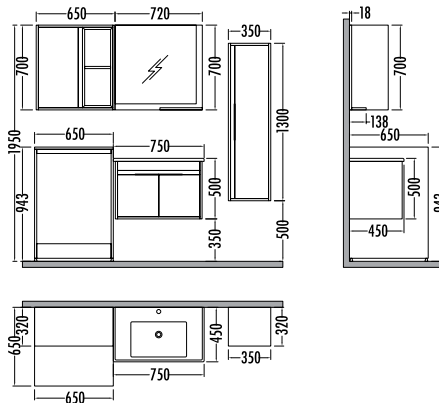

KONA SERIES

~~8130~~ ₺ **7269**
Kona Plus ÇM. Dlp. 65cm

~~8050~~
₺ **7199**
Kona 75cm
İNDİRİMLİ

~~4195~~ ₺ **3749**
Kona Boy Dlp. 35cm

Dorado / Antrasit
Dorado / Anthracite

KONA 75

	Liste Fiyatı	Kampanyalı Satış Fiyatı
Alt modül / Lower unit	5.570	4.979
Üst modül / Upper unit	2.480	2.220
Takım / Set	8.050	7.199
CMD alt / Washmachine vanity unit cabinet	4.200	3.755
CMD üst / Washmachine upper unit cabinet	3.930	3.514
Boy dolabı / Side cabinet	4.195	3.749