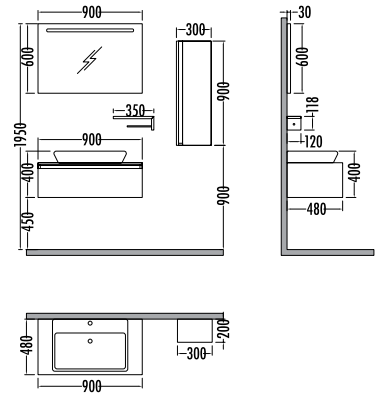

Baco Plus serisi renk alternatifleri
Baco Plus series color options

Metalik Antrasit - Beyaz | Metallic Anthracite - White
Beyaz - Krom | White - Chrome

Polimerik
High Gloss

Soft close
çekmece

Soft close
kapak

Seramik Lavabo
+ Cam Tezgah

Ledli açık
rafli ayna