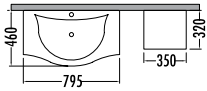

LOGAN 80

Liste Fiyatı **Kampanyalı Satış Fiyatı**

Alt modül / Lower unit	: 3.860	3.450
Üst modül / Upper unit	: 3.075	2.749
Takım / Set	: 6.935	6.199
Boy dolabı / Side cabinet	: 4.450	3.979

Beyaz - Milano
White - Milano

4450 TL 3979 TL
Logan Boy Dlp. 35cm