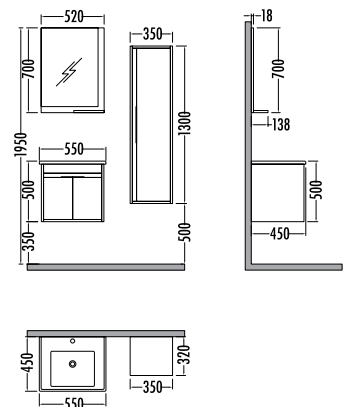

KONA 55

Liste Fiyatı **Kampanyalı Satış Fiyatı**

Alt modül / Lower unit	: 4.980	4.450
Üst modül / Upper unit	: 1.755	1.569
Takım / Set	: 6.735	6.019
Boy dolabı / Side cabinet	: 4.175	3.749