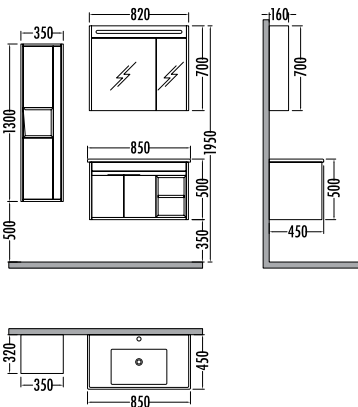

~~5680~~ ₺ **5079**
Accent
Boy Dlp. 35cm

ACCENT 65

Liste Fiyatı **Kampanyalı Satış Fiyatı**

Alt modül / Lower unit	: 6.560	5.865
Üst modül / Upper unit	: 3.930	3.514
Takım / Set	: 10.490	9.379
Boy dolabı / Side cabinet	: 5.680	5.079