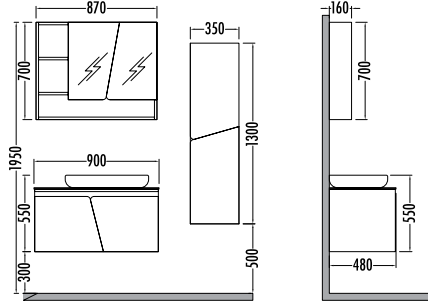

LEVANTE 90

Liste Fiyatı **Kampanyalı**
Satış Fiyatı

Alt modül / Lower unit	: 10.435	9.330
Üst modül / Upper unit	: 4.250	3.799
Takım / Set	: 14.685	13.129
Boy dolabı / Side cabinet	: 4.630	4.139

Levante serisi renk alternatifleri
Levante series color options

Antik Beyaz - Beyaz
Antik Beyaz - Mat Antrasit
Antique White - White
Antique White - Mat Anthracite

Melamin kaplama

Soft close kapak

Seramik Lavabo + Cam tezgah

Dolaplı Ayna