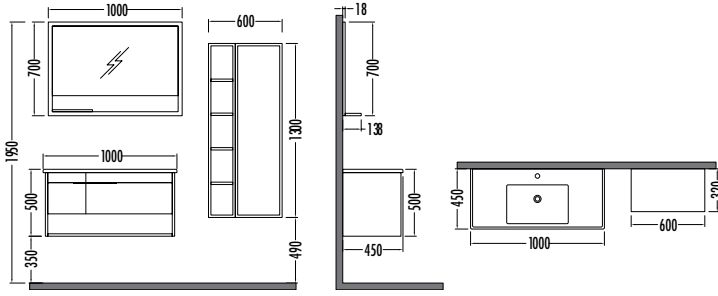

NIRO 100

Liste **Kampanyalı**
Fiyatı **Satış Fiyatı**

Alt modül / Lower unit	: 15.245	10.945
Üst modül / Upper unit	: 5.575	4.984
Takım / Set	: 17.820	15.929
Boy dolabı / Side cabinet	: 8.185	7.319

Retro Gümüş - Retro Taş
Retro Silver - Retro Stone