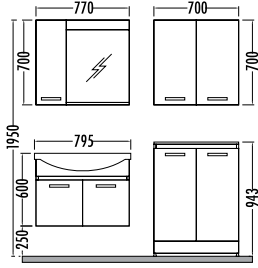

ALIA 80

Liste Fiyatı **Kampanyalı Satış Fiyatı**

Alt modül / Lower unit	: 3.475	3.109
Üst modül / Upper unit	: 2.730	2.440
Takım / Set	: 6.205	5.549
Çam Mak. Alt	: 4.210	3.764
Wash. Mac. Cab. Lower		
Çam Mak. Üst	: 3.205	2.865
Wash. Mac. Cab. Upper