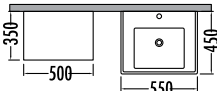

Liste Fiyatı	Kampanyalı Satış Fiyatı
Alt modül / Lower unit	6.465	5.780
Üst modül / Upper unit	4.215	3.769
Takım / Set	10.680	9.549
Boy dolabı / Side cabinet	7.660	6.849

Punto serisi renk alternatifleri Beyaz / Berlin White / Berlin
Punto series color options Beyaz / Lizbon White / Lisbon
Beyaz / Dorado White / Dorado

- **HIGH** Polimerik High Gloss
- **MELAMİN** Melamin kaplama
- **Soft close çekmece** Soft close çekmece
- **Soft close kapak** Soft close kapak
- **Seramik Lavabo** Seramik Lavabo
- **LED** Ledli aqk raflı ayna