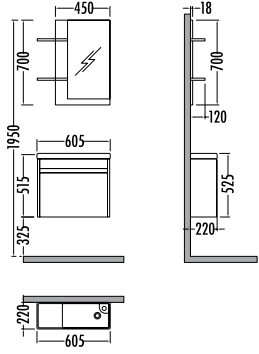

SLIM
FIT

MICRA 60

Liste
Fiyatı

**Kampanyalı
Satış Fiyatı**

Alt modül / Lower unit : 3.255
Üst modül / Upper unit : 1.675
Takım / Set : 4.930

2.910
1.499
4.409

MICRA SERIES